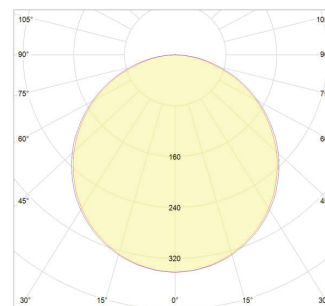

אופטיקה:

זווית הארה - 120°
כיסוי אופטי חלבי

אופן התקנה:

יש לעגן את הגוף באמצעות כבלי בטחון (לרכישה בנפרד)

תקנים:

מכון התקנים הישראלי - ת"י 20 חלק 2.2
IEC 61347-1, IEC 61347-2-13 לתקן CB-TUV
TUV לתקני EMC: EN 61000-3-2, EN 61000-3-3, EN 61547
TUV לתקן EN 62493 EMF
תקן בטיחות פוטוביולוגית IEC 62471 - RG 0 (Exempt)
LM80 LED - ביצועים לרכיב ה-
IEC 66262 - IK02 חוזק מכני

מידות:

עקומה פוטומטרית:

מאפיינים טכניים:

משקל (kg)	גובה (mm)	מידות גוף (mm)	זווית פיזור (°)	יעילות אורית (Lm/W)	שטף אור (Lm)	גוון אור (K)	הספק (W)	ברקוד (EAN)	תיאור פריט	מק"ט
3.60	34	595X1195	120	90	5,850	4,000	65	4058075384361	Panel BL VALUE LED-V 600X1200 65W 40K	10581665