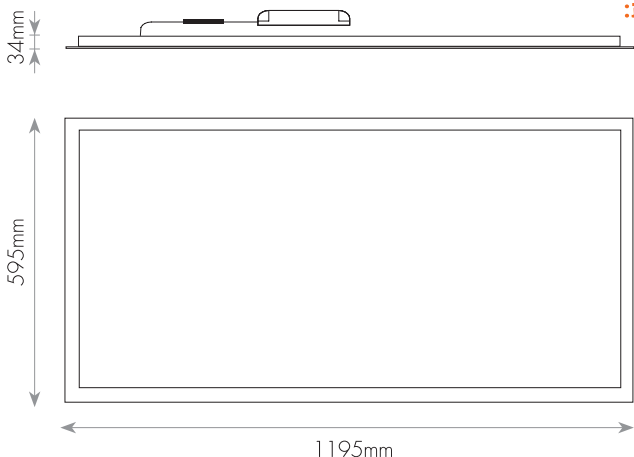

אופטיקה:

זווית הארה - 120°
כיסוי אופטי חלבי

אופן התקנה:

יש לעגן את הגוף באמצעות כבלי בטחון (לרכישה בנפרד)

תקנים:

מכון התקנים הישראלי - ת"י 20 חלק 2.2
IEC 61347-1, IEC 61347-2-13 לתקן CB-TUV
TUV לתקני EMC: EN 61000-3-2, EN 61000-3-3, EN 61547
TUV לתקן EN 62493 EMF
תקן בטיחות פוטוביולוגית IEC 62471 - RG 0 (Exempt)
LM80 LED - ביצועים לרכיב ה-
IEC 66262 - IK02 חוזק מכני

מידות:

עקומה פוטומטרית:

מאפיינים טכניים:

משקל (kg)	גובה (mm)	מידות גוף (mm)	זווית פיזור (°)	יעילות אורית (Lm/W)	שטף אור (Lm)	גוון אור (K)	הספק (W)	ברקוד (EAN)	תיאור פריט	מק"ט
3.60	34	595X1195	120	90	5,850	4,000	65	4058075384361	Panel BL VALUE LED-V 600X1200 65W 40K	10581665