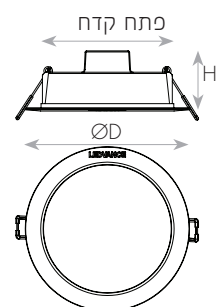

אופטיקה:

עדשת PMMA איכותית לפיזור אור אחיד
זווית הארה - 110°

עקומה פוטומטרית:

מידות:

ICB מתאים לדרשות התקן הישראלי בהתאמה לתקן פוטוביולוגי | ISO14001 | ISO9001 | F | 220-240V 50-60Hz
| CRI > 80 | IP20 | IP44 | IK03 | LM80 | Ta -20...+40°C