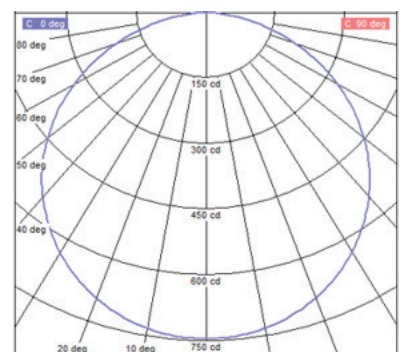

אופטיקה:

עדשת PMMA איכותית לפיזור אור אחיד
זווית הארה - 110°

עקומה פוטומטרית:

מידות:

ICB מתאים לדרשות התקן הישראלי בהתאמה לתקן פוטוביולוגי | ISO14001 | ISO9001 | F | 220-240V 50-60Hz
| CRI > 80 | IP20 | IP44 | IK03 | LM80 | Ta -20...+40°C