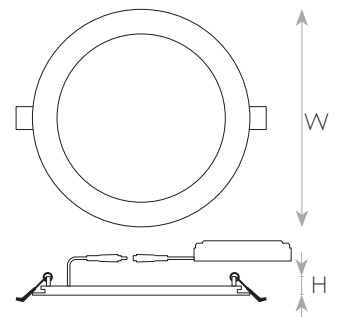

אורך חיי גוף התאורה:

בהתאמה לתקן TM-21 ו-LM-80
L70>50,000Hr
L80>30,000Hr
L90>15,000Hr

דרייבר:

חיצוני, תוצרת LEDVANCE דגם: LVED17/340/LVR, LVED22/390/LVR FLICKER<10% , THD<20%

אופטיקה:

עדשה איכותית לפיזור אור אחיד PMMA זווית הארה - 120°

עקומה פוטומטרית:

מידות:

מאפיינים טכניים:

משקל (KG)	פתח קדח (mm)	קוטר D (mm)	גובה H (mm)	יעילות אורית (Lm/W)	שטף אור (lm)	זווית הארה (°)	גוון אור (K)	הספק (W)	ברקוד	תיאור פריט	מק"ט
0.28	180	192	23	80	1,350	120	3,000	17	4058075063921	SLIM ALU 17W אור חם	10585164
0.28	180	192	23	80	1,400	120	4,000	17	4058075063945	SLIM ALU 17W אור ניטרלי	10585166
0.35	205	225	23	85	1,850	120	3,000	22	4058075064003	SLIM ALU 22W אור חם	10585204
0.35	205	225	23	90	1,920	120	4,000	22	4058075064027	SLIM ALU 22W אור ניטרלי	10585206