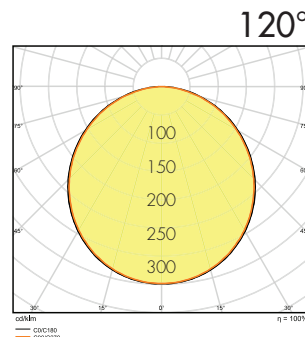

עקומה פוטומטרית:

מידות:

מאפיינים טכניים:

משקל (KG)	פתח קדח (mm)	קוטר D (mm)	גובה H (mm)	יעילות אורית (Lm/W)	שטף אור (lm)	זווית הארה (°)	גוון אור (K)	הספק (W)	ברקוד	תיאור פריט	מק"ט
0.28	180	192	23	80	1,350	120	3,000	17	4058075063921	SLIM ALU 17W אור חם	10585164
0.28	180	192	23	80	1,400	120	4,000	17	4058075063945	SLIM ALU 17W אור ניטרלי	10585166
0.35	205	225	23	85	1,850	120	3,000	22	4058075064003	SLIM ALU 22W אור חם	10585204
0.35	205	225	23	90	1,920	120	4,000	22	4058075064027	SLIM ALU 22W אור ניטרלי	10585206