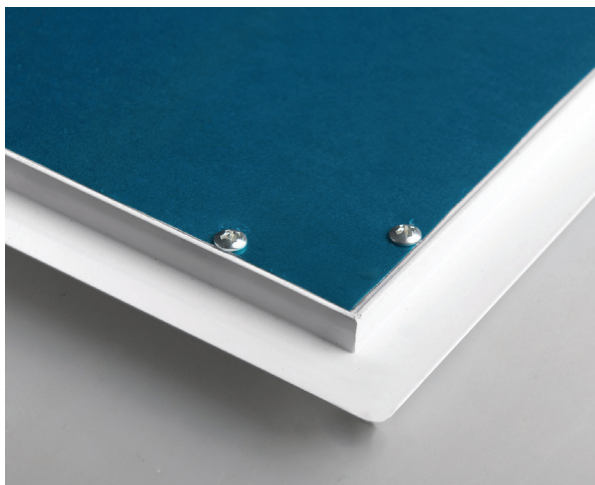

NISKO

IP65

FLICKER FREE

שקוע LED PANEL לתקרת מגשים

30X120 40W IP65

גוף תאורה לד שקוע מוגן מים IP65 להתקנה שטוחה בתקרת מגשים בקו אפס עם התקרה. גוף תאורה הינו FLICKER-FREE בעל עוצמת הארה גבוהה. משמש להארת מטבחים, חדרים נקיים ובכל מקום שישנה דרישה לשימוש בגופים מוגני מים. במקרה הצורך גוף התאורה ניתן להתקנה בתקרות גבס.

מבנה:

גוף אלומיניום בעל מערכת קירור איכותית, השומרת על יעילות אורית ועל אורך חיי LED לאורך זמן

גימור:

צבע לבן

מקור האור:

פס LED קשיח בשיטה היקפית, Mid Power, יעילות אורית גבוהה מקדם מסירת צבע $CRI > 80$ גוון אור 3000K / 4200K / 6000K אורך חיים כ-50,000 שעות, בהתאמה לתקן LM-80-1 ו-TM-21 בעל אישור תקינה בטיחות פוטוביולוגית

עמעום:

לעמעום בשיטת 0-10 יש להכין תשתית של חוטי פיקוד, פנה לייעוץ

דרייבר:

חיצוני, תוצרת WELED

אופטיקה:

פריזמה אקרילית מחומר עמיד UV (אינו מצהיב) SIDE LIGHT - תאורת LED צידית, המייצרת שטיפת אור אחידה בכל הגוף זווית הארה - 120°

נקומות פוטומטריות וגשרי תאורה:

40W

מידות:

מאפיינים טכניים:

משקל (kg)	אורך L (mm)	רוחב W (mm)	גובה H (mm)	כיסוי אופטי	יעילות אורית (lm/W)	שטח אור (lm)	גוון אור (K)	הספק (W)	תיאור פריט	מק"ט
4.50	295	1195	11	חלבי	85	3400	3000	40	פאנל לד שקוע לתקרות מגשים IP65 40W 295X1195 אור חם	17840309
4.50	295	1195	11	חלבי	95	3800	4200	40	פאנל לד שקוע לתקרות מגשים IP65 40W 295X1195 אור נטרלי	17840310
4.50	295	1195	11	חלבי	95	3800	6000	40	פאנל לד שקוע לתקרות מגשים IP65 40W 295X1195 אור קר	17840311