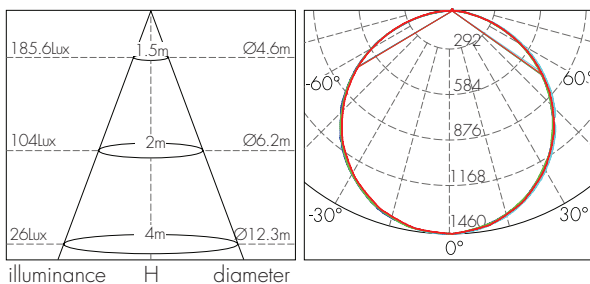

נקומות פוטומטריות וגשרי תאורה:

40W

מידות:

מאפיינים טכניים:

משקל (kg)	אורך L (mm)	רוחב W (mm)	גובה H (mm)	כיסוי אופטי	יעילות אורית (lm/W)	שטח אור (lm)	גוון אור (K)	הספק (W)	תיאור פריט	מק"ט
4.50	295	1195	11	חלבי	85	3400	3000	40	פאנל לד שקוע לתקרות מגשים IP65 40W 295X1195 אור חם	17840309
4.50	295	1195	11	חלבי	95	3800	4200	40	פאנל לד שקוע לתקרות מגשים IP65 40W 295X1195 אור נטרלי	17840310
4.50	295	1195	11	חלבי	95	3800	6000	40	פאנל לד שקוע לתקרות מגשים IP65 40W 295X1195 אור קר	17840311