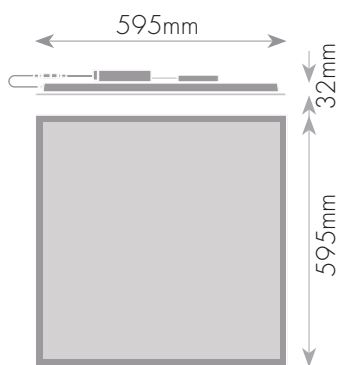

### מידות:

גוף תאורה LED מקצועי 120lm/W, להתקנה שקועה בתקרות אקוסטיות. בעל מערכת אופטית יחודית ליעילות אנרגטית גבוהה משמש להארת משרדים, בתי ספר, מוסדות ועוד

### מאפיינים טכניים:

| משקל (KG) | רוחב (mm) | אורך (mm) | גובה (mm) | צבע גימור | יעילות אורית (lm/W) | שטח אור (Lm) | זווית הארה (°) | גוון אור (K) | הספק (W) | ברקוד         | תיאור פריט           | מק"ט     |
|-----------|-----------|-----------|-----------|-----------|---------------------|--------------|----------------|--------------|----------|---------------|----------------------|----------|
| 1.60      | 595       | 595       | 32        | לבן       | 120                 | 3,000        | 120            | חם           | 25       | 4058075440159 | 25W/30K 600 LEDV PFM | 10589253 |
| 1.60      | 595       | 595       | 32        | לבן       | 120                 | 3,000        | 120            | ניטרלי       | 25       | 4058075440197 | 25W/40K 600 LEDV PFM | 10589254 |
| 1.60      | 595       | 595       | 32        | לבן       | 120                 | 3,600        | 120            | חם           | 30       | 4058075440234 | 30W/30K 600 LEDV PFM | 10589303 |
| 1.60      | 595       | 595       | 32        | לבן       | 120                 | 3,600        | 120            | ניטרלי       | 30       | 4058075440258 | 30W/40K 600 LEDV PFM | 10589304 |
| 1.65      | 595       | 595       | 32        | לבן       | 120                 | 4,320        | 120            | חם           | 36       | 4058075440319 | 36W/30K 600 LEDV PFM | 10589363 |
| 1.65      | 595       | 595       | 32        | לבן       | 120                 | 4,320        | 120            | ניטרלי       | 36       | 4058075440333 | 36W/40K 600 LEDV PFM | 10589364 |