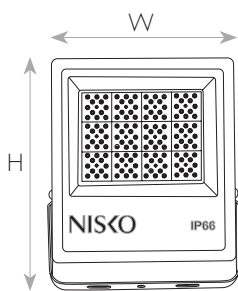

גוף תאורת הצפה LED דק, עם עיצוב חדשני כולל זרוע מתכוונת של 270 מעלות (בהספקים 100W/150W/200W). לגוף יעילות אורית גבוהה - 120Lm/W. זווית הארה ייחודית 90 מעלות למניעת פיזור האור ולהארה מיטבית. מהווה תחליף אידיאלי לכל פנסי הצפה הקיימים בשוק כיום - נל"ג, קוורץ, מטלהלייד וכספית ולכלל סוגי ההספקים הקיימים. חסכון אנרגטי של עד 70% בהשוואה למטלהלייד! משמע, החרז השקעה מהיר. ייעודי להתקנה חיצונית, בבתים, גינות, שטחים פתוחים, מרכזי קניות, חנויות, מפעלים ועוד.

מק"ט - 17810921

דגם - SC-F013 PL

קישור לדף מוצר ואביזרים נלווים באתר

3Years Guarantee | VALUE | 220-240V 50-60Hz | IP66

זרוע מתכוונת
אין צורך
לפרק את
הזרוע
בהתקנה

DIMENSIONS & WEIGHT

מידות ומשקל

Length	435mm
Width	100mm
Height	335mm
Product weight	6000g

MATERIALS & COLORS

מבנה וגימור

Product color	gray
Body material	aluminum
Cover finishing	Clear
Cover material	glass

ELECTRICAL DATA

נתונים חשמליים

Nominal wattage	320W
Nominal voltage	220-240V
Mains frequency	50/60Hz
Protection class	Class 1

PHOTOMETRIC DATA

אופטיקה

Luminous efficacy	110Lm/W
Luminous flux	36000Lm
CCT	4000K
Beam angle	90°

APPLICATION & MOUNTING

יישומים

Application environment	OUTDOOR
Mounting type	Surface
Type of protection	IP66