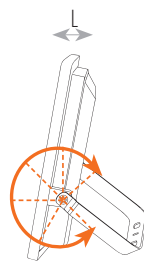

גוף תאורת הצפה LED דק, עם עיצוב חדשני כולל זרוע מתכוונת של 270 מעלות (בהספקים 100W/150W/200W). לגוף יעילות אורית גבוהה - 120Lm/W. זווית הארה ייחודית 90 מעלות למניעת פיזור האור ולהארה מיטבית. מהווה תחליף אידיאלי לכל פנסי הצפה הקיימים בשוק כיום - נל"ג, קוורץ, מטלהלייד וכספית ולכלל סוגי ההספקים הקיימים. חסכון אנרגטי של עד 70% בהשוואה למטלהלייד! משמע, החרז השקעה מהיר. ייעודי להתקנה חיצונית, בבתים, גינות, שטחים פתוחים, מרכזי קניות, חנויות, מפעלים ועוד.

מק"ט - 17810921

דגם - SC-F013 PL

קישור לדף מוצר ואביזרים נלווים באתר

3Years Guarantee | VALUE | 220-240V 50-60Hz | IP66

זרוע מתכוונת
אין צורך
לפרק את
הזרוע
בהתקנה

DIMENSIONS & WEIGHT

מידות ומשקל

Length	435mm
Width	100mm
Height	335mm
Product weight	6000g