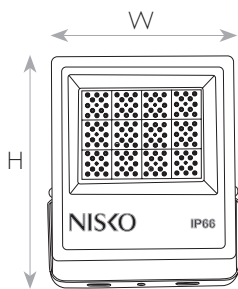

גוף תאורת הצפה LED דק, עם עיצוב חדשני כולל זרוע מתכוונת של 270 מעלות (בהספקים 100W/150W/200W). לגוף יעילות אורית גבוהה - 120Lm/W. זווית הארה ייחודית 90 מעלות למניעת פיזור האור ולהארה מיטבית. מהווה תחליף אידיאלי לכל פנסי הצפה הקיימים בשוק כיום - נל"ג, קוורץ, מטלהלייד וכספית ולכלל סוגי ההספקים הקיימים. חסכון אנרגטי של עד 70% בהשוואה למטלהלייד! משמע, החרז השקעה מהיר. ייעודי להתקנה חיצונית, בבתים, גינות, שטחים פתוחים, מרכזי קניות, חנויות, מפעלים ועוד.

מק"ט - 17810920

דגם - SC-F013 PL

קישור לדף מוצר ואביזרים נלווים באתר

3Years Guarantee | VALUE | 220-240V 50-60Hz | IP66

זרוע מתכוונת
אין צורך
לפרק את
הזרוע
בהתקנה

DIMENSIONS & WEIGHT

מידות ומשקל

Length	520mm
Width	100mm
Height	365mm
Product weight	8400g

MATERIALS & COLORS

מבנה וגימור

Product color	gray
Body material	aluminum
Cover finishing	Clear
Cover material	glass

ELECTRICAL DATA

נתונים חשמליים

Nominal wattage	420W
Nominal voltage	220-240V
Mains frequency	50/60Hz
Protection class	Class 1

PHOTOMETRIC DATA

אופטיקה

Luminous efficacy	110Lm/W
Luminous flux	46000Lm
CCT	3000K
Beam angle	90°

APPLICATION & MOUNTING

יישומים

Application environment	OUTDOOR
Mounting type	Surface
Type of protection	IP66