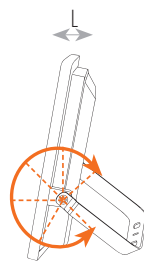

גוף תאורת הצפה LED דק, עם עיצוב חדשני כולל זרוע מתכוונת של 270 מעלות (בהספקים 100W/150W/200W). לגוף יעילות אורית גבוהה - 120Lm/W. זווית הארה ייחודית 90 מעלות למניעת פיזור האור ולהארה מיטבית. מהווה תחליף אידיאלי לכל פנסי הצפה הקיימים בשוק כיום - נל"ג, קוורץ, מטלהלייד וכספית ולכלל סוגי ההספקים הקיימים. חסכון אנרגטי של עד 70% בהשוואה למטלהלייד! משמע, החרז השקעה מהיר. ייעודי להתקנה חיצונית, בבתים, גינות, שטחים פתוחים, מרכזי קניות, חנויות, מפעלים ועוד.

מק"ט - 17810920

דגם - SC-F013 PL

קישור לדף מוצר ואביזרים נלווים באתר

3Years Guarantee | VALUE | 220-240V 50-60Hz | IP66

זרוע מתכוונת
אין צורך
לפרק את
הזרוע
בהתקנה

DIMENSIONS & WEIGHT

מידות ומשקל

Length	520mm
Width	100mm
Height	365mm
Product weight	8400g