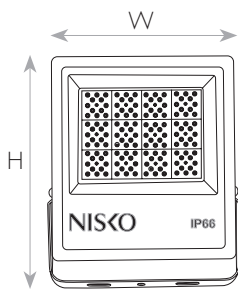

גוף תאורת הצפה LED דק, עם עיצוב חדשני כולל זרוע מתכוונת של 270 מעלות (בהספקים 100W/150W/200W). לגוף יעילות אורית גבוהה - 120Lm/W. זווית הארה ייחודית 90 מעלות למניעת פיזור האור ולהארה מיטבית. מהווה תחליף אידיאלי לכל פנסי הצפה הקיימים בשוק כיום - נל"ג, קוורץ, מטלהלייד וכספית ולכלל סוגי ההספקים הקיימים. חסכון אנרגטי של עד 70% בהשוואה למטלהלייד! משמע, החרז השקעה מהיר. ייעודי להתקנה חיצונית, בבתים, גינות, שטחים פתוחים, מרכזי קניות, חנויות, מפעלים ועוד.

מק"ט - 17810922

דגם - SC-F013 PL

קישור לדף מוצר ואביזרים נלווים באתר

3Years Guarantee | VALUE | 220-240V 50-60Hz | IP66

זרוע מתכוונת
אין צורך
לפרק את
הזרוע
בהתקנה

DIMENSIONS & WEIGHT

מידות ומשקל

Length	520mm
Width	100mm
Height	365mm
Product weight	8400g

MATERIALS & COLORS

מבנה וגימור

Product color	gray
Body material	aluminum
Cover finishing	Clear
Cover material	glass

ELECTRICAL DATA

נתונים חשמליים

Nominal wattage	420W
Nominal voltage	220-240V
Mains frequency	50/60Hz
Protection class	Class 1

PHOTOMETRIC DATA

אופטיקה

Luminous efficacy	110Lm/W
Luminous flux	46000Lm
CCT	4000K
Beam angle	90°

APPLICATION & MOUNTING

יישומים

Application environment	OUTDOOR
Mounting type	Surface
Type of protection	IP66