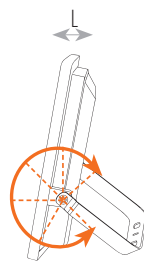

גוף תאורת הצפה LED דק, עם עיצוב חדשני כולל זרוע מתכוונת של 270 מעלות (בהספקים 100W/150W/200W). לגוף יעילות אורית גבוהה - 120Lm/W. זווית הארה ייחודית 90 מעלות למניעת פיזור האור ולהארה מיטבית. מהווה תחליף אידיאלי לכל פנסי הצפה הקיימים בשוק כיום - נל"ג, קוורץ, מטלהלייד וכספית ולכלל סוגי ההספקים הקיימים. חסכון אנרגטי של עד 70% בהשוואה למטלהלייד! משמע, החרז השקעה מהיר. ייעודי להתקנה חיצונית, בבתים, גינות, שטחים פתוחים, מרכזי קניות, חנויות, מפעלים ועוד.

מק"ט - 17810922

דגם - SC-F013 PL

קישור לדף מוצר ואביזרים נלווים באתר

3Years Guarantee | VALUE | 220-240V 50-60Hz | IP66

זרוע מתכוונת
אין צורך
לפרק את
הזרוע
בהתקנה

DIMENSIONS & WEIGHT

מידות ומשקל

Length	520mm
Width	100mm
Height	365mm
Product weight	8400g