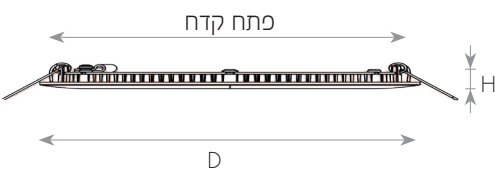

מאפיינים טכניים:

פתח קדח (mm)	קוטר D (mm)	גובה H (mm)	כיסוי אופטי	צבע מבנה	זווית הארה (°)	שטף אור (lm)	גוון אור (K)	הספק (W)	דגם	תיאור פריט	מק"ט
285	300	25	חלבי	לבן	120	1900	3000	24	MY402S-RP300-24W 3000K	24W PIERO LED PANEL 30CM אור חם	17840403
285	300	25	חלבי	לבן	120	1900	4000	24	MY402S-RP300-24W 4000K	24W PIERO LED PANEL 30CM אור ניטרלי	17840404
285	300	25	חלבי	לבן	120	1900	6000	24	MY402S-RP300-24W 6000K	24W PIERO LED PANEL 30CM אור קר	17840405
385	400	30	חלבי	לבן	120	2100	3000	28	MY402S-RP400-28W 3000K	28W PIERO LED PANEL 40CM אור חם	17840406
385	400	30	חלבי	לבן	120	2100	4000	28	MY402S-RP400-28W 4000K	28W PIERO LED PANEL 40CM אור ניטרלי	17840407
385	400	30	חלבי	לבן	120	2100	6000	28	MY402S-RP400-28W 6000K	28W PIERO LED PANEL 40CM אור קר	17840408
485	500	30	חלבי	לבן	120	2700	3000	36	MY402S-RP500-36W 3000K	36W PIERO LED PANEL 50CM אור חם	17840409
485	500	30	חלבי	לבן	120	2700	4000	36	MY402S-RP500-36W 4000K	36W PIERO LED PANEL 50CM אור ניטרלי	17840410
485	500	30	חלבי	לבן	120	2700	6000	36	MY402S-RP500-36W 6000K	36W PIERO LED PANEL 50CM אור קר	17840411
585	600	30	חלבי	לבן	120	3900	3000	48	MY402S-RP600-48W 3000K	48W PIERO LED PANEL 60CM אור חם	17840412
585	600	30	חלבי	לבן	120	3900	4000	48	MY402S-RP600-48W 4000K	48W PIERO LED PANEL 60CM אור ניטרלי	17840413
585	600	30	חלבי	לבן	120	3900	6000	48	MY402S-RP600-48W 6000K	48W PIERO LED PANEL 60CM אור קר	17840414