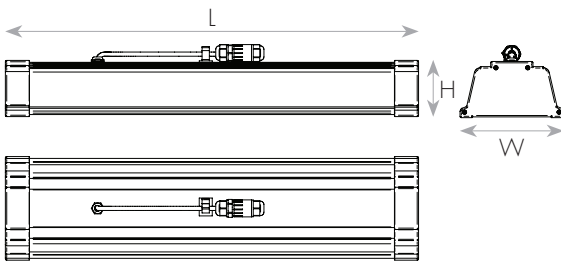

סדרת גופי תאורת לד לינאריים בדרגת אטימות IP65 וביעילות אורית גבוהה 125Lm/w. עדשה אופטית ועדשה אקרילית למניעת סנוור, התקנה קלה ופשוטה בעזרת קליפסים כצמוד תקרה או כאביזר תלייה מתכוונן בגבהים של 3-12 מטר. בעלי אנטיגרון נוסף, המאפשר שרשור לגוף הבא תוך שמירה על אטימות. אידיאלי עבור מפעלים, מחסנים, מעברים, חנויות, מבני ציבור ואולמות.

מק"ט - 74057040

דגם - HLE130-600

קישור לדף מוצר ואביזרים נלווים באתר

5Years Guarantee | PRO | 220-240V 50-60Hz | IP65 | IK08 | מתאים לדרשות התקן הישראלי

DIMENSIONS & WEIGHT

מידות ומשקל

Length	600mm
Width	150.6mm
Height	81.7mm
Product weight	1550g

MATERIALS & COLORS

מבנה וגימור

Product color	black
Body material	aluminum
Protection class IEC 62262	IK08
Cover finishing	milky
Cover material	PC

ELECTRICAL DATA

נתונים חשמליים

Nominal wattage	40W
Nominal current	0.18A
Nominal voltage	220-240V
Mains frequency	50/60Hz
Protection class	Class 2
Operating mode	Internal LED driver
Driver output current	125mA
Power factor	>0.96
THDi	<16%
Output ripple current	≤3%
Inrush current	40A
Inrush current time T_{H50}	0.5μs
Max. no. of lum. On circuit break. B10 A	9
Max. no. of lum. On circuit break. B16 A	15
Max. no. of lum. On circuit break. C10 A	18
Max. no. of lum. On circuit break. C16 A	30