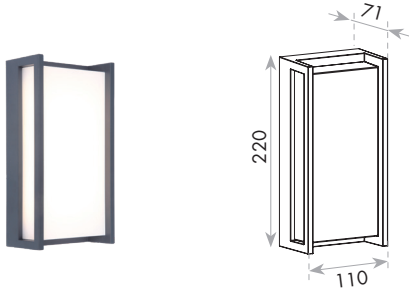

רוצה להאיר את החצר בתאורה חזקה וגם חמימה?
עוצמת הארה גבוהה, כיסוי חלבי ופיזור אור אחיד, עיצוב אדריכלי, קווים נקיים ומראה מינימליסטי. זה גוף התאורה הנכון עבורך

QUBO 18W

מק"ט 71510010

צבע גוף אפור

גוף אלומיניום