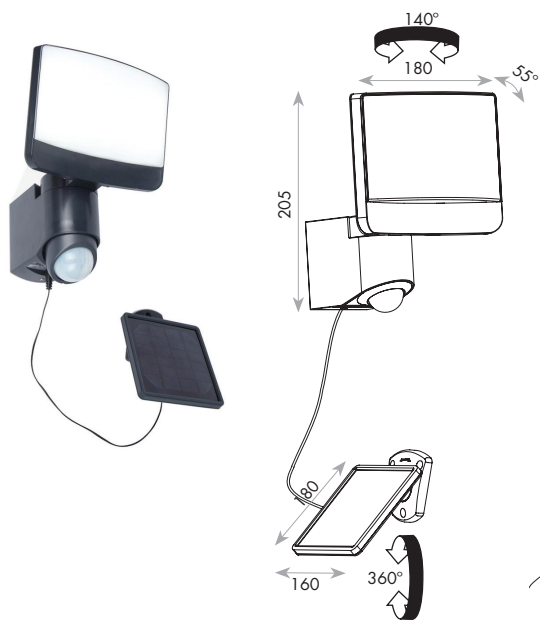

מעוניינים בתאורת הצפה סולארית אלגנטית ויעילה? פתרון יעיל וחסכוני להארה במקומות ללא חשמל. פאנל סולארי איכותי נפרד מהגוף בעזרת כבל באורך 5 מטר המעניק גמישות בהתקנה, וחופשיות במיקום הפאנל במרחק מהגוף. ראש מתכוונן כולל חיישן תנועה PIR ופוטוצל מובנה. התקנה בכל אזור עם חשיפה מיטבית לשמש, זמן הארה ארוך של כ-10 שעות בטעינה מלאה. אידיאלי להארת חצרות, חניות, כניסות לבתים, מעברים ועוד.

### SUNSHINE 11W

מק"ט 71510203

צבע גוף אפור

גוף PC

כיסוי PC חלבי

סוללה 1\*2200mAh 3.7V Li-ion

3000K

2Years Guarantee | 500Lum | IP54 | Class3