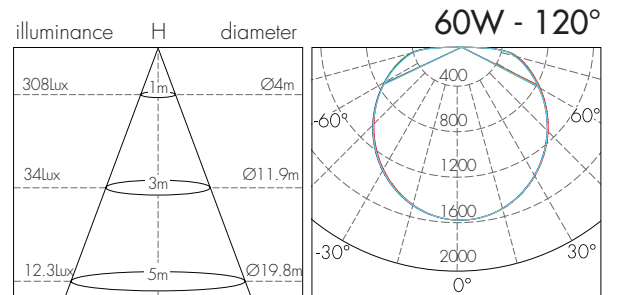

עקומות פוטומטריות וגשרי תאורה: