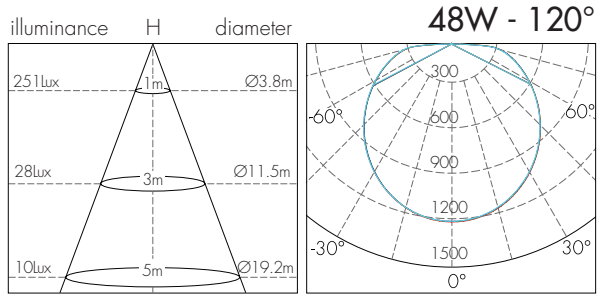

עקומות פוטומטריות וגשרי תאורה: