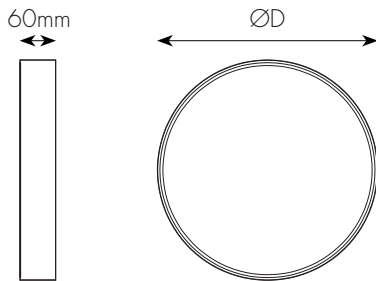

מידות:

מאפיינים טכניים:

משקל (KG)	קוטר (mm)	גובה (mm)	צבע גימור	יעילות אורית (lm/W)	שטף אור (lm)	זווית הארה (°)	גוון אור (K)	הספק (W)	דגם	תיאור פריט	מק"ט
1.50	380	60	לבן	90	2,700	120	3000/4000/6000	30	5367-830RC-WH-3	RING-S 30W	74062413
3.20	580	60	לבן	90	4,320	120	3000/4000/6000	48	5367-848RC-WH-3	RING-S 48W	74062513
4.90	780	60	לבן	100	6,000	120	3000/4000/6000	60	5367-860RC-WH-3	RING-S 60W	74062613
1.50	380	60	שחור	90	2,700	120	3000/4000/6000	30	5367-830RC-BK-3	RING-S 30W	74162413
3.20	580	60	שחור	90	4,320	120	3000/4000/6000	48	5367-848RC-BK-3	RING-S 48W	74162513
4.90	780	60	שחור	100	6,000	120	3000/4000/6000	60	5367-860RC-BK-3	RING-S 60W	74162613
1.50	380	60	זהב	90	2,700	120	3000/4000/6000	30	5367-830RC-GL-3	RING-S 30W	74262413
3.20	580	60	זהב	90	4,320	120	3000/4000/6000	48	5367-848RC-GL-3	RING-S 48W	74262513
4.90	780	60	זהב	100	6,000	120	3000/4000/6000	60	5367-860RC-GL-3	RING-S 60W	74262613