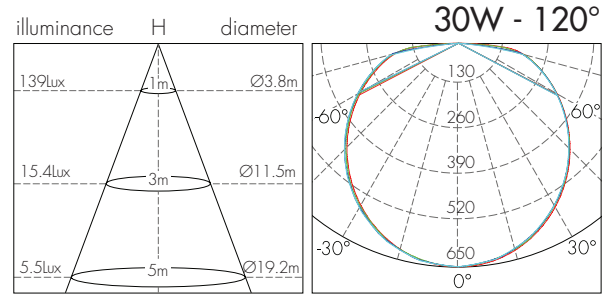

עקומות פוטומטריות וגשרי תאורה: