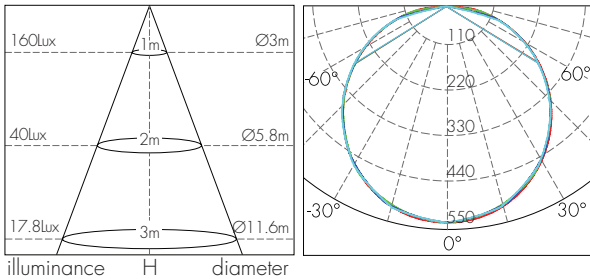

מידות:

מאפיינים טכניים:

5Years Guarantee
220 - 240V 50 - 60Hz
CRI > 85
F
IP 54
IK 08
LM 80

עקומות פוטומטריות וגשרי תאורה:

15W

18W

24W

משקל (kg)	קוטר D (mm)	גובה H (mm)	כיסוי אופטי	צבע מבנה	יעילות אורית (Lm/W)	זווית הארה (°)	שטף אור (Lm)	גוון אור (K)	הספק (W)	דגם	תיאור פריט	מק"ט
0.60	220	48	חלבי	לבן	87	120	1300	3,000	15	YY-CL-220C-ND	15W ICE LED אור חם	76263015
0.60	220	48	חלבי	לבן	87	120	1300	4,000	15	YY-CL-220C-ND	15W ICE LED אור ניטרלי	76264015
0.60	220	48	חלבי	לבן	90	120	1350	6,000	15	YY-CL-220C-ND	15W ICE LED אור קר	76266015
0.70	280	48	חלבי	לבן	92	120	1650	3,000	18	YY-CL-280C-ND	18W ICE LED אור חם	76263018
0.70	280	48	חלבי	לבן	95	120	1700	4,000	18	YY-CL-280C-ND	18W ICE LED אור ניטרלי	76264018
0.70	280	48	חלבי	לבן	100	120	1800	6,000	18	YY-CL-280C-ND	18W ICE LED אור קר	76266018
0.90	330	48	חלבי	לבן	94	120	2250	3,000	24	YY-CL-330C-ND	24W ICE LED אור חם	76263024
0.90	330	48	חלבי	לבן	100	120	2400	4,000	24	YY-CL-330C-ND	24W ICE LED אור ניטרלי	76264024
0.90	330	48	חלבי	לבן	100	120	2400	6,000	24	YY-CL-330C-ND	24W ICE LED אור קר	76266024