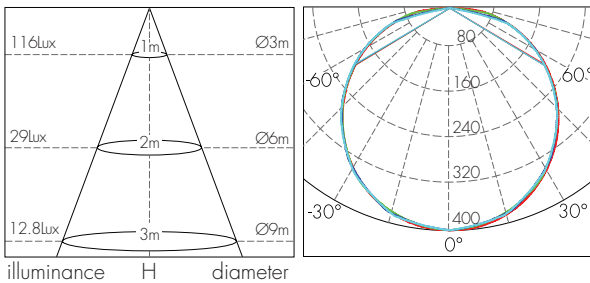

מידות:

מאפיינים טכניים:

5Years Guarantee
220 - 240V 50 - 60Hz
CRI > 85
F
IP 54
IK 08
LM 80

עקומות פוטומטריות וגשרי תאורה:

15W

18W

24W

משקל (kg)	קוטר D (mm)	גובה H (mm)	כיסוי אופטי	צבע מבנה	יעילות אורית (Lm/W)	זווית הארה (°)	שטף אור (Lm)	גוון אור (K)	הספק (W)	דגם	תיאור פריט	מק"ט
0.60	220	48	חלבי	לבן	87	120	1300	3,000	15	YY-CL-220C-ND	15W ICE LED אור חם	76263015
0.60	220	48	חלבי	לבן	87	120	1300	4,000	15	YY-CL-220C-ND	15W ICE LED אור ניטרלי	76264015
0.60	220	48	חלבי	לבן	90	120	1350	6,000	15	YY-CL-220C-ND	15W ICE LED אור קר	76266015
0.70	280	48	חלבי	לבן	92	120	1650	3,000	18	YY-CL-280C-ND	18W ICE LED אור חם	76263018
0.70	280	48	חלבי	לבן	95	120	1700	4,000	18	YY-CL-280C-ND	18W ICE LED אור ניטרלי	76264018
0.70	280	48	חלבי	לבן	100	120	1800	6,000	18	YY-CL-280C-ND	18W ICE LED אור קר	76266018
0.90	330	48	חלבי	לבן	94	120	2250	3,000	24	YY-CL-330C-ND	24W ICE LED אור חם	76263024
0.90	330	48	חלבי	לבן	100	120	2400	4,000	24	YY-CL-330C-ND	24W ICE LED אור ניטרלי	76264024
0.90	330	48	חלבי	לבן	100	120	2400	6,000	24	YY-CL-330C-ND	24W ICE LED אור קר	76266024