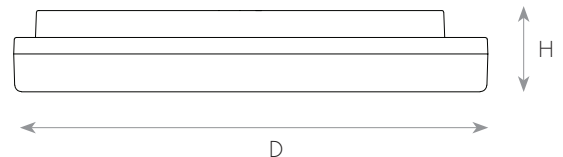

מידות:

מאפיינים טכניים:

5Years Guarantee
220 - 240V 50 - 60Hz
CRI > 85
F
IP 54
IK 08
LM 80