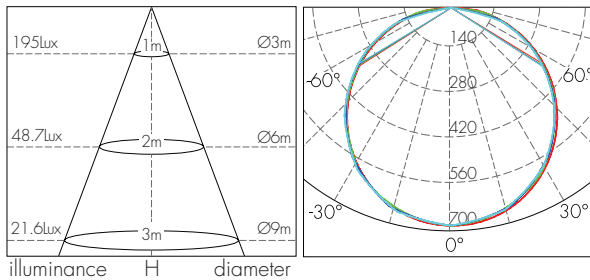

מידות:

מאפיינים טכניים:

5Years Guarantee
220 - 240V 50 - 60Hz
CRI > 85
F
IP 54
IK 08
LM 80

עקומות פוטומטריות וגשרי תאורה:

15W

18W

24W

משקל (kg)	קוטר D (mm)	גובה H (mm)	כיסוי אופטי	צבע מבנה	יעילות אורית (Lm/W)	זווית הארה (°)	שטף אור (Lm)	גוון אור (K)	הספק (W)	דגם	תיאור פריט	מק"ט
0.60	220	48	חלבי	לבן	87	120	1300	3,000	15	YY-CL-220C-ND	15W ICE LED אור חם	76263015
0.60	220	48	חלבי	לבן	87	120	1300	4,000	15	YY-CL-220C-ND	15W ICE LED אור ניטרלי	76264015
0.60	220	48	חלבי	לבן	90	120	1350	6,000	15	YY-CL-220C-ND	15W ICE LED אור קר	76266015
0.70	280	48	חלבי	לבן	92	120	1650	3,000	18	YY-CL-280C-ND	18W ICE LED אור חם	76263018
0.70	280	48	חלבי	לבן	95	120	1700	4,000	18	YY-CL-280C-ND	18W ICE LED אור ניטרלי	76264018
0.70	280	48	חלבי	לבן	100	120	1800	6,000	18	YY-CL-280C-ND	18W ICE LED אור קר	76266018
0.90	330	48	חלבי	לבן	94	120	2250	3,000	24	YY-CL-330C-ND	24W ICE LED אור חם	76263024
0.90	330	48	חלבי	לבן	100	120	2400	4,000	24	YY-CL-330C-ND	24W ICE LED אור ניטרלי	76264024
0.90	330	48	חלבי	לבן	100	120	2400	6,000	24	YY-CL-330C-ND	24W ICE LED אור קר	76266024