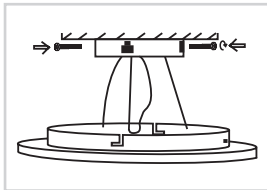

5. הצמידו את גוף התאורה לבסיס והדקו עם הברגים המצורפים

4. בחרו בגוון האור הרצוי
CW-6000K
NW-4000K
WW-3000K

3. חברו את ההזנה - פאזה (L), אפס (N) והארקה (⊕) ואת כבל האבטחה

2. מקמו את בסיס גוף התאורה וקבעו אותו למשטח ההתקנה באמצעות ברגים מצורפים

1. מקמו את בסיס גוף התאורה על משטח ההתקנה לסימון הקדחים. קדחו חורים והכניסו את הדיבלים המצורפים

ניקוי גוף התאורה

- < גוף תאורה זה משמש לתאורת פנים בלבד.
- < אין להרכיבו במקום בו ישנה רטיבות.
- < נתק את מתח ההזנה ונקה בעזרת מטלית יבשה בלבד.
- < אין להשתמש בחומרי ניקוי אחרים כגון אלכוהול, דטרגנטים או כימיקלים שונים.

חשוב מאוד

- < מוצר זה מכיל מעגל LED. אין להביט ישירות על מקור האור ללא שימוש בכיסוי שעל הגוף.
- < אין לבצע שום שינוי ו/או חיווט בתוך גוף התאורה לרבות מעגל ה-LED.
- < כל פתיחה / שינוי עלולה לגרום נזק ולקצר את אורך החיים של גוף התאורה.
- < גוף התאורה נמצא מתאים לדרגת הגנה של IP20, טרם ההתקנה יש לוודא כי מיקום ההתקנה מתאים להגדרות האטימות של הגוף.

חריגה מהוראות ההתקנה שלעיל עלולה לפגוע בגוף התאורה ותוביל לביטול האחריות.

קבוצת נסקו בע"מ < המע"ן 41, מודיעין < 072-2400-600 < info@niskoelec.com < www.niskoelec.com