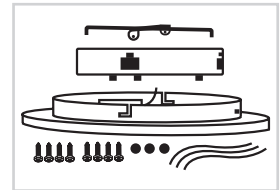

5. הצמידו את גוף התאורה לבסיס והדקו עם הברגים המצורפים

4. בחרו בגוון האור הרצוי
CW-6000K
NW-4000K
WW-3000K

3. חברו את ההזנה - פאזה (L), אפס (N) והארקה (⊕) ואת כבל האבטחה

2. מקמו את בסיס גוף התאורה וקבעו אותו למשטח ההתקנה באמצעות ברגים מצורפים

1. מקמו את בסיס גוף התאורה על משטח ההתקנה לסימון הקדחים. קדחו חורים והכניסו את הדיבלים המצורפים

ניקוי גוף התאורה

- < גוף תאורה זה משמש לתאורת פנים בלבד.
- < אין להרכיבו במקום בו ישנה רטיבות.
- < נתק את מתח ההזנה ונקה בעזרת מטלית יבשה בלבד.
- < אין להשתמש בחומרי ניקוי אחרים כגון אלכוהול, דטרגנטים או כימיקלים שונים.

חשוב מאוד

- < מוצר זה מכיל מעגל LED. אין להביט ישירות על מקור האור ללא שימוש בכיסוי שעל הגוף.
- < אין לבצע שום שינוי ו/או חיווט בתוך גוף התאורה לרבות מעגל ה-LED.
- < כל פתיחה / שינוי עלולה לגרום נזק ולקצר את אורך החיים של גוף התאורה.
- < גוף התאורה נמצא מתאים לדרגת הגנה של IP20, טרם ההתקנה יש לוודא כי מיקום ההתקנה מתאים להגדרות האטימות של הגוף.

חריגה מהוראות ההתקנה שלעיל עלולה לפגוע בגוף התאורה ותוביל לביטול האחריות.

קבוצת נסקו בע"מ < המע"ן 41, מודיעין < 072-2400-600 < info@niskoelec.com < www.niskoelec.com