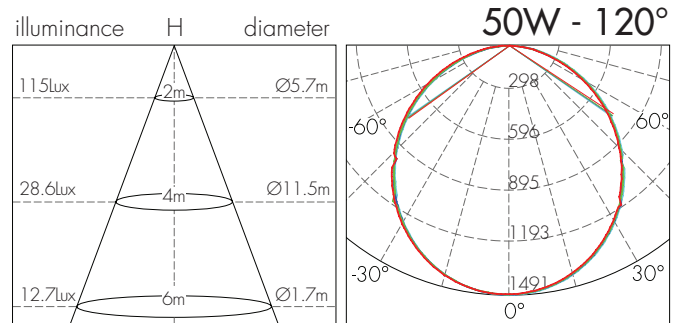

עקומות פוטומטריות וגשרי תאורה: