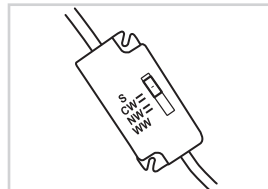

5. הצמידו את גוף התאורה לבסיס והדקו עם הברגים המצורפים

4. בחרו בגוון האור הרצוי
CW-6000K
NW-4000K
WW-3000K

3. חברו את ההזנה - פאזה (L), אפס (N) והארקה (⊕) ואת כבל האבטחה

2. מקמו את בסיס גוף התאורה וקבעו אותו למשטח ההתקנה באמצעות ברגים מצורפים

1. מקמו את בסיס גוף התאורה על משטח ההתקנה לסימון הקדחים. קדחו חורים והכניסו את הדיבלים המצורפים

התקנה גוף תאורה תלוי