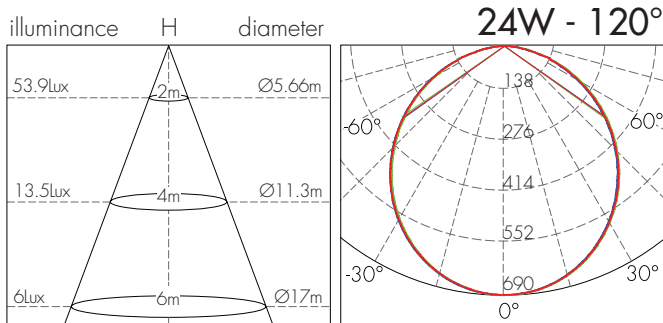

עקומות פוטומטריות וגשרי תאורה: