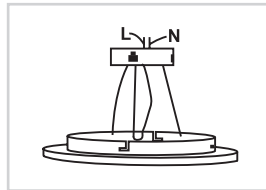

5. הצמידו את גוף התאורה לבסיס והדקו עם הברגים המצורפים

4. בחרו בגוון האור הרצוי
CW-6000K
NW-4000K
WW-3000K

3. חברו את ההזנה - פאזה (L), אפס (N) והארקה (⊕) ואת כבל האבטחה

2. מקמו את בסיס גוף התאורה וקבעו אותו למשטח ההתקנה באמצעות ברגים מצורפים

1. מקמו את בסיס גוף התאורה על משטח ההתקנה לסימון הקדחים. קדחו חורים והכניסו את הדיבלים המצורפים

ניקוי גוף התאורה

- < גוף תאורה זה משמש לתאורת פנים בלבד.
- < אין להרכיבו במקום בו ישנה רטיבות.
- < נתק את מתח ההזנה ונקה בעזרת מטלית יבשה בלבד.
- < אין להשתמש בחומרי ניקוי אחרים כגון אלכוהול, דטרגנטים או כימיקלים שונים.

חשוב מאוד

- < מוצר זה מכיל מעגל LED. אין להביט ישירות על מקור האור ללא שימוש בכיסוי שעל הגוף.
- < אין לבצע שום שינוי ו/או חיווט בתוך גוף התאורה לרבות מעגל ה-LED.
- < כל פתיחה / שינוי עלולה לגרום נזק ולקצר את אורך החיים של גוף התאורה.
- < גוף התאורה נמצא מתאים לדרגת הגנה של IP20, טרם ההתקנה יש לוודא כי מיקום ההתקנה מתאים להגדרות האטימות של הגוף.

חריגה מהוראות ההתקנה שלעיל עלולה לפגוע בגוף התאורה ותוביל לביטול האחריות.

קבוצת נסקו בע"מ < המע"ן 41, מודיעין < 072-2400-600 < info@niskoelec.com < www.niskoelec.com