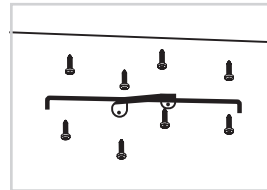

5. הצמידו את גוף התאורה לבסיס והדקו עם הברגים המצורפים

4. בחרו בגוון האור הרצוי
CW-6000K
NW-4000K
WW-3000K

3. חברו את ההזנה - פאזה (L), אפס (N) והארקה (⊕) ואת כבל האבטחה

2. מקמו את בסיס גוף התאורה וקבעו אותו למשטח ההתקנה באמצעות ברגים מצורפים

1. מקמו את בסיס גוף התאורה על משטח ההתקנה לסימון הקדחים. קדחו חורים והכניסו את הדיבלים המצורפים

ניקוי גוף התאורה

- < גוף תאורה זה משמש לתאורת פנים בלבד.
- < אין להרכיבו במקום בו ישנה רטיבות.
- < נתק את מתח ההזנה ונקה בעזרת מטלית יבשה בלבד.
- < אין להשתמש בחומרי ניקוי אחרים כגון אלכוהול, דטרגנטים או כימיקלים שונים.

חשוב מאוד

- < מוצר זה מכיל מעגל LED. אין להביט ישירות על מקור האור ללא שימוש בכיסוי שעל הגוף.
- < אין לבצע שום שינוי ו/או חיווט בתוך גוף התאורה לרבות מעגל ה-LED.
- < כל פתיחה / שינוי עלולה לגרום נזק ולקצר את אורך החיים של גוף התאורה.
- < גוף התאורה נמצא מתאים לדרגת הגנה של IP20, טרם ההתקנה יש לוודא כי מיקום ההתקנה מתאים להגדרות האטימות של הגוף.

חריגה מהוראות ההתקנה שלעיל עלולה לפגוע בגוף התאורה ותוביל לביטול האחריות.

קבוצת נסקו בע"מ < המע"ן 41, מודיעין < 072-2400-600 < info@niskoelec.com < www.niskoelec.com