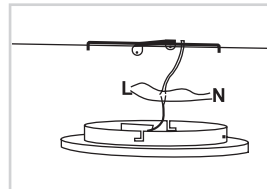

5. הצמידו את גוף התאורה לבסיס והדקו עם הברגים המצורפים

4. בחרו בגוון האור הרצוי
CW-6000K
NW-4000K
WW-3000K

3. חברו את ההזנה - פאזה (L), אפס (N) והארקה (⊕) ואת כבל האבטחה

2. מקמו את בסיס גוף התאורה וקבעו אותו למשטח ההתקנה באמצעות ברגים מצורפים

1. מקמו את בסיס גוף התאורה על משטח ההתקנה לסימון הקדחים. קדחו חורים והכניסו את הדיבלים המצורפים

התקנה גוף תאורה תלוי