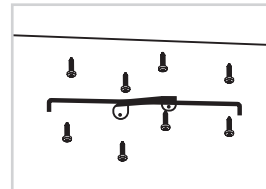

5. הצמידו את גוף התאורה לבסיס והדקו עם הברגים המצורפים

4. בחרו בגוון האור הרצוי
CW-6000K
NW-4000K
WW-3000K

3. חברו את ההזנה - פאזה (L), אפס (N) והארקה (⊕) ואת כבל האבטחה

2. מקמו את בסיס גוף התאורה וקבעו אותו למשטח ההתקנה באמצעות ברגים מצורפים

1. מקמו את בסיס גוף התאורה על משטח ההתקנה לסימון הקדחים. קדחו חורים והכניסו את הדיבלים המצורפים

התקנה גוף תאורה תלוי