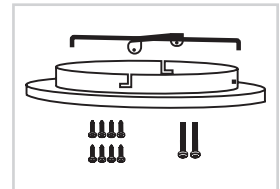

5. הצמידו את גוף התאורה לבסיס והדקו עם הברגים המצורפים

4. בחרו בגוון האור הרצוי
CW-6000K
NW-4000K
WW-3000K

3. חברו את ההזנה - פאזה (L), אפס (N) והארקה (⊕) ואת כבל האבטחה

2. מקמו את בסיס גוף התאורה וקבעו אותו למשטח ההתקנה באמצעות ברגים מצורפים

1. מקמו את בסיס גוף התאורה על משטח ההתקנה לסימון הקדחים. קדחו חורים והכניסו את הדיבלים המצורפים

התקנה גוף תאורה תלוי