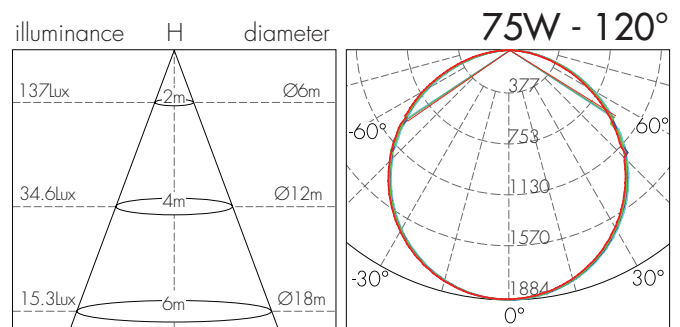

עקומות פוטומטריות וגשרי תאורה: