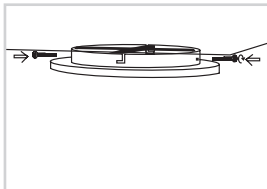

5. הצמידו את גוף התאורה לבסיס והדקו עם הברגים המצורפים

4. בחרו בגוון האור הרצוי
CW-6000K
NW-4000K
WW-3000K

3. חברו את ההזנה - פאזה (L), אפס (N) והארקה (⊕) ואת כבל האבטחה

2. מקמו את בסיס גוף התאורה וקבעו אותו למשטח ההתקנה באמצעות ברגים מצורפים

1. מקמו את בסיס גוף התאורה על משטח ההתקנה לסימון הקדחים. קדחו חורים והכניסו את הדיבלים המצורפים

התקנה גוף תאורה תלוי