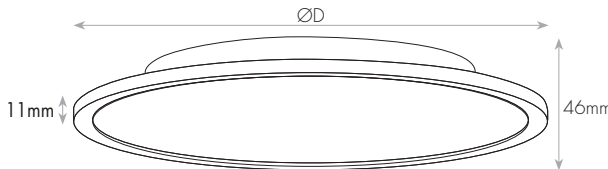

מידות:

סדרת גופי תאורת LED דקורטיבית בעיצוב דק ומרחף, להארת החלל באופן אחיד והרמוני. שיטה ייחודית לבחירת גוון האור בקליק-חם, ניטרלי וקר בגוף אחד, גם לאחר ההתקנה. דרייבר תוצרת LUFUD ללא ריצוד, ושימוש ברכיבים איכותיים להבטחת חסכון בצריכת החשמל ובתחזוקה השוטפת. משמש להארת בתי מגורים, מבני ציבור, משרדים, שטחים מסחריים, מבואות ועוד.