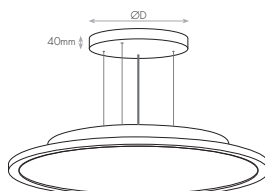

אביזרים משלימים:

מק"ט	תיאור פריט	צבע גימור	גובה (mm)	קוטר (mm)
74193001	סט תליה 1.2M GALAXY 24W/50W	לבן	40	200
74193002	סט תליה 1.5M GALAXY 75W	לבן	40	200
74193003	סט תליה 1.2M GALAXY 24W/50W	שחור	40	200
74193004	סט תליה 1.5M GALAXY 75W	שחור	40	200