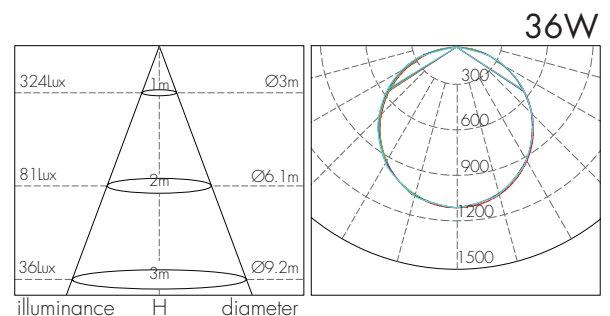

### מאפיינים טכניים:

משקל (kg)	קוטר D (mm)	גובה H (mm)	צבע מבנה	יעילות אורית (lm/W)	שטף אור (lm)	זווית הארה (°)	הספק (W)	גוון אור (K)	דגם	תיאור פריט	מק"ט
4.20	430	60	לבן	75	2700	120	36	3000	RCL-A-01-430	METRO 36W אור חם	74333036
4.20	430	60	לבן	75	2700	120	36	4000	RCL-A-01-430	METRO 36W אור ניטרלי	74334036
4.20	430	60	לבן	75	2700	120	36	6000	RCL-A-01-430	METRO 36W אור קר	74336036
4.20	550	60	לבן	75	4125	120	55	3000	RCL-A-01-550	METRO 55W אור חם	74333055
4.20	550	60	לבן	75	4125	120	55	4000	RCL-A-01-550	METRO 55W אור ניטרלי	74334055
4.20	550	60	לבן	75	4125	120	55	6000	RCL-A-01-550	METRO 55W אור קר	74336055