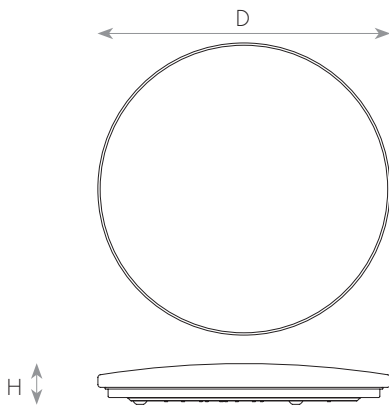

מידות:

סדרת גופי תאורה METRO LED, צמודי תקרה דקורטיביים ואלגנטיים, בעלי תפוקת אור גבוהה מהווה תחליף לגופי תאורה מסורתיים עם נורות פלורסנט ססכוני בצריכת חשמל ונוח להתקנה מיועד להארת חדרי מגורים, חדרי אירוח, בתי מלון ועוד

גימור:

צבע לבן

מבנה:

בסיס מתכת כיסוי PMMA

מקור האור:

מודול LED בשיטת מטריצה, Mid Power, יעילות אורית גבוהה מקדם מסירת צבע - CRI > 80 גוון אור 4000K / 6000K אורך חיים כ-36,000 שעות, בהתאמה לתקן TM-21 ו-LM-80 בעל אישור תקינה בטיחות פוטוביולוגית

דרייבר:

אינטגרלי פנימי

אופטיקה:

כיסוי חלבי איכותי להבטחת פיזור אור אחיד ומניעת סנוור והצהבה זווית הארה - 120°

אופן התקנה:

התקנה באמצעות ברגים מוסתרים סגירה מהירה באמצעות תופסנים