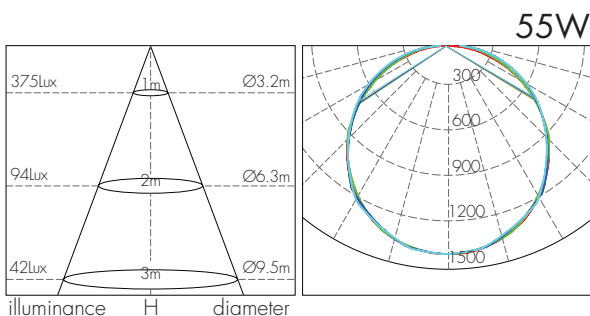

### מאפיינים טכניים:

משקל (kg)	קוטר D (mm)	גובה H (mm)	צבע מבנה	יעילות אורית (lm/W)	שטף אור (lm)	זווית הארה (°)	הספק (W)	גוון אור (K)	דגם	תיאור פריט	מק"ט
4.20	430	60	לבן	75	2700	120	36	3000	RCL-A-01-430	METRO 36W אור חם	74333036
4.20	430	60	לבן	75	2700	120	36	4000	RCL-A-01-430	METRO 36W אור ניטרלי	74334036
4.20	430	60	לבן	75	2700	120	36	6000	RCL-A-01-430	METRO 36W אור קר	74336036
4.20	550	60	לבן	75	4125	120	55	3000	RCL-A-01-550	METRO 55W אור חם	74333055
4.20	550	60	לבן	75	4125	120	55	4000	RCL-A-01-550	METRO 55W אור ניטרלי	74334055
4.20	550	60	לבן	75	4125	120	55	6000	RCL-A-01-550	METRO 55W אור קר	74336055