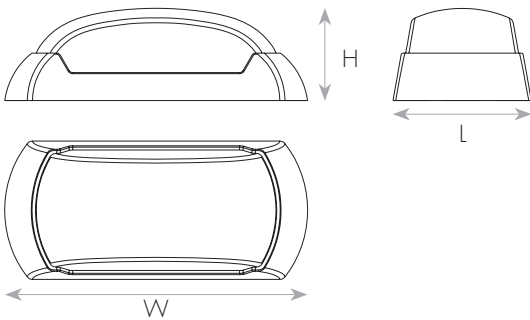

גוף תאורה לד קומפקטי, צמוד קיר/תקרה, בדרגת אטימות IP65. חסכוני בצריכת חשמל הודות לנצילות אורית גבוהה, התקנה נוחה ללא צורך בפתיחת גוף התאורה. מיועד להתקנה בשבילים, מעברים, חדרי מדרגות ועוד.

מק"ט - 76301260

דגם - YY-BL-230M-ND

קישור לדף מוצר ואביזרים נלווים באתר

5Years Guarantee | PRO | 170-240V 50-60Hz | IP65 | IK08 | מתאים לדרשות התקן הישראלי

DIMENSIONS & WEIGHT

מידות ומשקל

Length	230mm
Width	105mm
Height	70mm
Product weight	600g