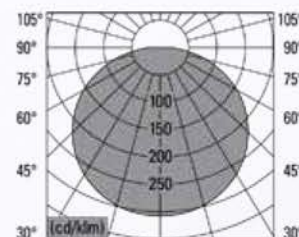

חצב - סדרה עגולה להתקנה חיצונית

סדרת גופי תאורה בעלי פיזור אור אחיד

10W / 18W / 28W / 36W / 48W / 56W

IP 20	120°	CRI < 80	85-265 VAC	50~60 Hz	תעודת בד"קה של מת"י	CLASS I
ALU + PC	GREEN LIGHT	RoHS	CE	2 Years Warranty		

מאפיינים טכניים

דגם (Model)	הספק (W)	מתח עבודה (V)	לדים (leds)	שטף אור (lm)	גוון אור (K)	מקדם מסירת צבע CRI
TZ-01000-W	10	85-265	40	850	3000 - 4500 - 6000	<80
TZ-01100-W	18	85-265	90	1530	3000 - 4000 - 6000	<80
TZ-01110-W	28	85-265	140	2380	3000 - 4000 - 6000	<80
TZ-01120-W	36	85-265	180	3060	3000 - 4500 - 6000	<80
TZ-01130-W	48	85-265	240	4080	3000 - 4500 - 6000	<80
TZ-01140-W	56	85-265	280	4760	3000 - 4500 - 6000	<80

שרטוט

פוטומטריה

מק"ט	Ø חיצוני (מ"מ)	גובה (מ"מ)
TZ-01000-W	120	35
TZ-01100-W	225	35
TZ-01110-W	300	35
TZ-01120-W	400	39
TZ-01130-W	500	39
TZ-01140-W	600	39