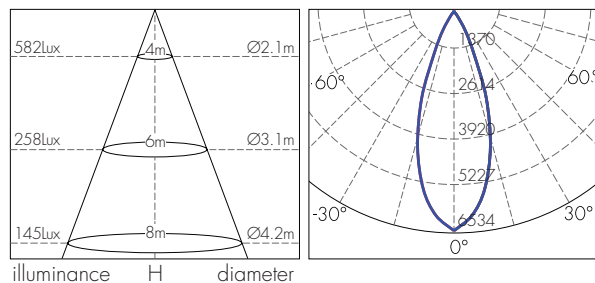

עקומות פוטומטריות וגשרי תאורה:

30W