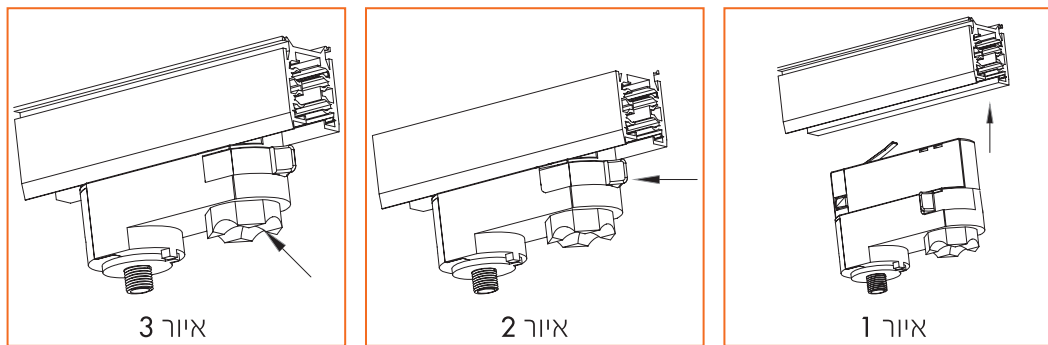

### הוראות התקנה:

- התקנת המוצר תבוצע ע"י חשמלאי בלבד.
- טרם ההתקנה יש לנתק את מתח ההזנה.
- אין לפתוח את גוף התאורה - התקנה והזנת גוף התאורה הינה חיצונית.
- נתונים טכניים: מתח זינה 220-240V AC

- יש לחבר את המחבר של גוף התאורה אל פס הצבירה.
- יש לוודא כי השגם במחבר של גוף התאורה הינו מקביל לשגם של פס הצבירה (איור 1)
- יש לנעול את גוף התאורה לפס הצבירה בעזרת מנוף הנעילה (איור 2)
- יש לסובב את המפסק למצב 3\2\1 עד להדלקת גוף התאורה (איור 3)