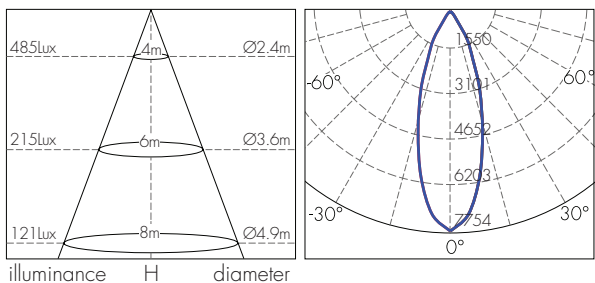

FOX, קריית גת

עקומות פוטומטריות וגשרי תאורה:

40W