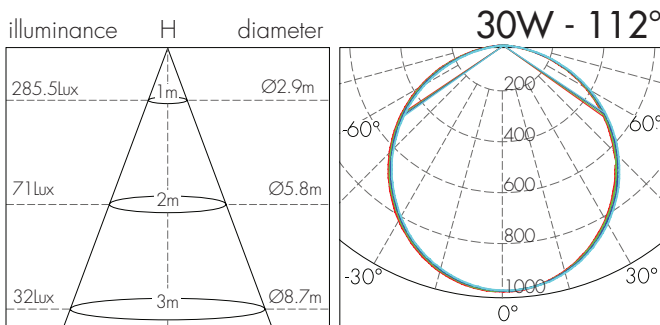

מידות:

עקומות פוטומטריות וגשרי תאורה:

מאפיינים טכניים:

משקל (KG)	רוחב (mm)	אורך (mm)	גובה (mm)	צבע גימור	יעילות אורית (lm/W)	שטף אור (lm)	זווית הארה (°)	גון אור (K)	הספק (W)	דגם	תיאור פריט	מק"ט
0.50	33	600	26	לבן	95	1,900	112	3,000	20	54060	LINE60 20W אור חם	77332030
0.50	33	600	26	לבן	95	1,900	112	4,000	20	54060	LINE60 20W אור ניטרלי	77332040
0.72	33	1,000	26	לבן	95	2,850	112	3,000	30	54100	LINE100 30W אור חם	77333030
0.72	33	1,000	26	לבן	95	2,850	112	4,000	30	54100	LINE100 30W אור ניטרלי	77333040
0.50	33	600	26	שחור	95	1,900	112	3,000	20	54060	LINE60 20W אור חם	77332031
0.50	33	600	26	שחור	95	1,900	112	4,000	20	54060	LINE60 20W אור ניטרלי	77332041
0.72	33	1,000	26	שחור	95	2,850	112	3,000	30	54100	LINE100 30W אור חם	77333031
0.72	33	1,000	26	שחור	95	2,850	112	4,000	30	54100	LINE100 30W אור ניטרלי	77333041