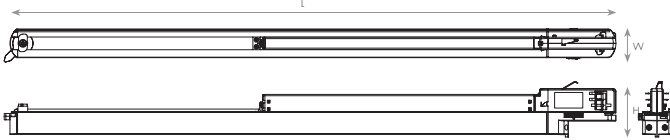

מידות:

עקומות פוטומטריות וגשרי תאורה:

מאפיינים טכניים:

משקל (KG)	רוחב (mm)	אורך (mm)	גובה (mm)	צבע גימור	יעילות אורית (lm/W)	שטף אור (lm)	זווית הארה (°)	גון אור (K)	הספק (W)	דגם	תיאור פריט	מק"ט
0.50	33	600	26	לבן	95	1,900	112	3,000	20	54060	LINE60 20W אור חם	77332030
0.50	33	600	26	לבן	95	1,900	112	4,000	20	54060	LINE60 20W אור ניטרלי	77332040
0.72	33	1,000	26	לבן	95	2,850	112	3,000	30	54100	LINE100 30W אור חם	77333030
0.72	33	1,000	26	לבן	95	2,850	112	4,000	30	54100	LINE100 30W אור ניטרלי	77333040
0.50	33	600	26	שחור	95	1,900	112	3,000	20	54060	LINE60 20W אור חם	77332031
0.50	33	600	26	שחור	95	1,900	112	4,000	20	54060	LINE60 20W אור ניטרלי	77332041
0.72	33	1,000	26	שחור	95	2,850	112	3,000	30	54100	LINE100 30W אור חם	77333031
0.72	33	1,000	26	שחור	95	2,850	112	4,000	30	54100	LINE100 30W אור ניטרלי	77333041

אופטיקה:

עדשה PC חלבית זווית הארה- 112°

אופן התקנה:

התקנה קלה ופשוטה לפס צבירה