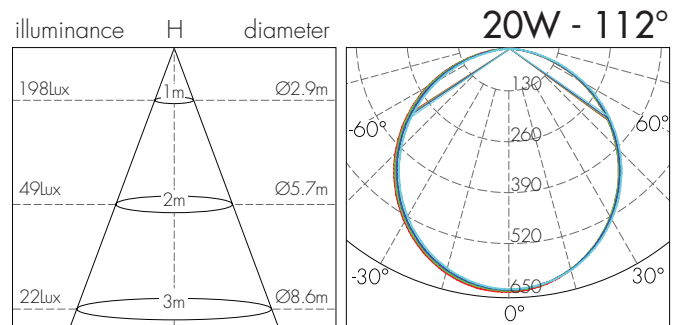

מידות:

עקומות פוטומטריות וגשרי תאורה:

מאפיינים טכניים:

משקל (KG)	רוחב (mm)	אורך (mm)	גובה (mm)	צבע גימור	יעילות אורית (lm/W)	שטף אור (lm)	זווית הארה (°)	גון אור (K)	הספק (W)	דגם	תיאור פריט	מק"ט
0.50	33	600	26	לבן	95	1,900	112	3,000	20	54060	LINE60 20W אור חם	77332030
0.50	33	600	26	לבן	95	1,900	112	4,000	20	54060	LINE60 20W אור ניטרלי	77332040
0.72	33	1,000	26	לבן	95	2,850	112	3,000	30	54100	LINE100 30W אור חם	77333030
0.72	33	1,000	26	לבן	95	2,850	112	4,000	30	54100	LINE100 30W אור ניטרלי	77333040
0.50	33	600	26	שחור	95	1,900	112	3,000	20	54060	LINE60 20W אור חם	77332031
0.50	33	600	26	שחור	95	1,900	112	4,000	20	54060	LINE60 20W אור ניטרלי	77332041
0.72	33	1,000	26	שחור	95	2,850	112	3,000	30	54100	LINE100 30W אור חם	77333031
0.72	33	1,000	26	שחור	95	2,850	112	4,000	30	54100	LINE100 30W אור ניטרלי	77333041