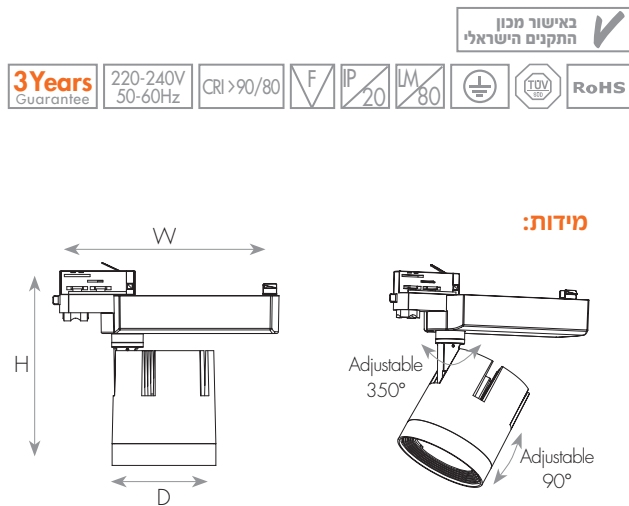

מאפיינים טכניים:

קוטר D (mm)	רוחב W (mm)	גובה H (mm)	צבע מבנה	מסירת צבע (CRI >)	יעילות אורית (Lm/W)	זווית הארה (°)	שטף אור (lm)	גוון אור (K)	הספק (W)	תיאור פריט	מק"ט
104	251	216	לבן	90	68	36	2800	3000	40	ספוט לד לבן לפ"צ SKY 40W אור חם	77240300
104	251	216	לבן	90	79	36	3150	4000	40	ספוט לד לבן לפ"צ SKY 40W אור ניטרלי	77240400
104	251	216	לבן	80	92	36	3677	6000	40	ספוט לד לבן לפ"צ SKY 40W אור קר	77240600
104	251	216	לבן	90	70	60	2800	3000	40	ספוט לד לבן לפ"צ SKY 40W אור חם	78240300
115	250	225	לבן	90	78	36	2885	3000	50	ספוט לד לבן לפ"צ SKY 50W אור חם	77150300
115	250	225	לבן	90	93	36	4628	4000	50	ספוט לד לבן לפ"צ SKY 50W אור ניטרלי	77150400
115	250	225	לבן	80	101	36	5052	6000	50	ספוט לד לבן לפ"צ SKY 50W אור קר	77150600
115	250	225	לבן	90	73	60	3640	3000	50	ספוט לד לבן לפ"צ SKY 50W אור חם	78150300
104	251	216	שחור	90	68	36	2800	3000	40	ספוט לד שחור לפ"צ SKY 40W אור חם	77214030
104	251	216	שחור	90	79	36	3150	4000	40	ספוט לד שחור לפ"צ SKY 40W אור ניטרלי	77214040
104	251	216	שחור	80	92	36	3677	6000	40	ספוט לד שחור לפ"צ SKY 40W אור קר	77214060
104	251	216	שחור	90	70	60	2800	3000	40	ספוט לד שחור לפ"צ SKY 40W אור חם	78214030
115	250	225	שחור	90	78	36	3885	3000	50	ספוט לד שחור לפ"צ SKY 50W אור חם	77250300
115	250	225	שחור	90	85	36	4268	4000	50	ספוט לד שחור לפ"צ SKY 50W אור ניטרלי	77250400
115	250	225	שחור	80	101	36	5052	6000	50	ספוט לד שחור לפ"צ SKY 50W אור קר	77250600
115	250	225	שחור	90	73	60	3640	3000	50	ספוט לד שחור לפ"צ SKY 50W אור חם	78250300