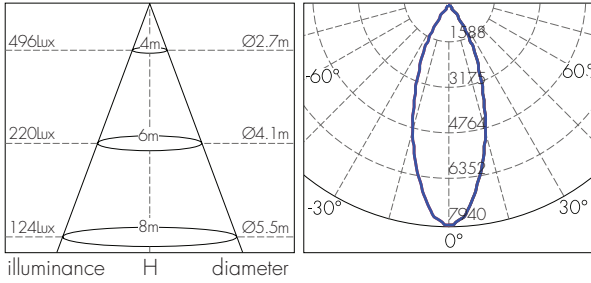

עקומות פוטומטריות וגשרי תאורה:

50W