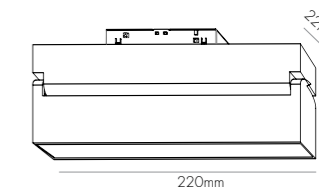

מפרט טכני

DOT11 - 5W | 400Lm

DOT22 - 9W | 800Lm

80lm/W | 24° | CRI>90 | 48V |

חומר גוף

אלומיניום

דגם

410052 | 410053

גימור

לבן | שחור

DOT

מפרט טכני

BOOK12 - 6W | 480Lm

BOOK22 - 12W | 960Lm

80lm/W | 120° | CRI>90 | 48V |

חומר גוף

אלומיניום

דגם

410092 | 410093

גימור

לבן | שחור

BOOK

DOT11

19183301 | 3000K
19183303 | 4000K

19183300 | 3000K
19183302 | 4000K

DOT22

19183311 | 3000K
19183313 | 4000K

19183310 | 3000K
19183312 | 4000K

BOOK12

19183261 | 3000K
19183263 | 4000K

19183260 | 3000K
19183262 | 4000K

BOOK22

19183271 | 3000K
19183273 | 4000K

19183270 | 3000K
19183272 | 4000K