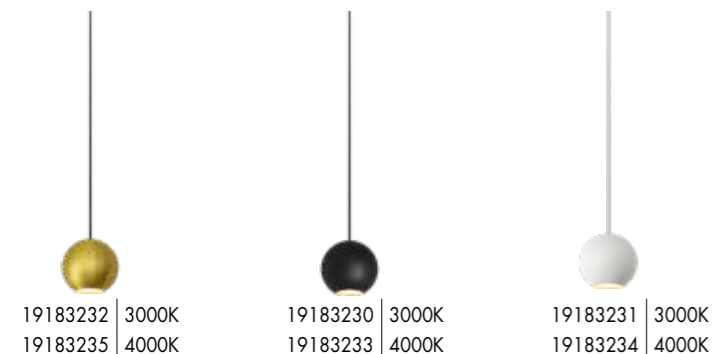

## SPOT 12W

19183212 | 3000K  
19183215 | 4000K

19183210 | 3000K  
19183213 | 4000K

19183211 | 3000K  
19183214 | 4000K

**מפרט טכני**  
 5W | 400lm | 80lm/W | 38° | CRI>90  
 48V |  |   
**חומר גוף**  
 אלומיניום  
**דגם**  
 410065  
**גימור**  
 לבן | שחור | זהב

# CIGAR-H

# CIGAR

**מפרט טכני**  
 5W | 400lm | 80lm/W | 36° | CRI>90  
 48V |  |   
**חומר גוף**  
 אלומיניום  
**דגם**  
 410064  
**גימור**  
 לבן | שחור | זהב

**מפרט טכני**  
 9W | 720lm | 80lm/W | 36° | CRI>90  
 48V |  |   
**חומר גוף**  
 אלומיניום  
**דגם**  
 410035  
**גימור**  
 לבן | שחור | זהב