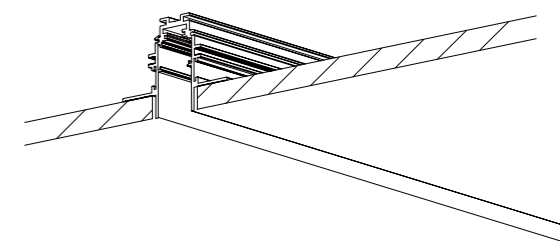

19183380 | 3000K
19183382 | 4000K

19183381 | 3000K
19183383 | 4000K