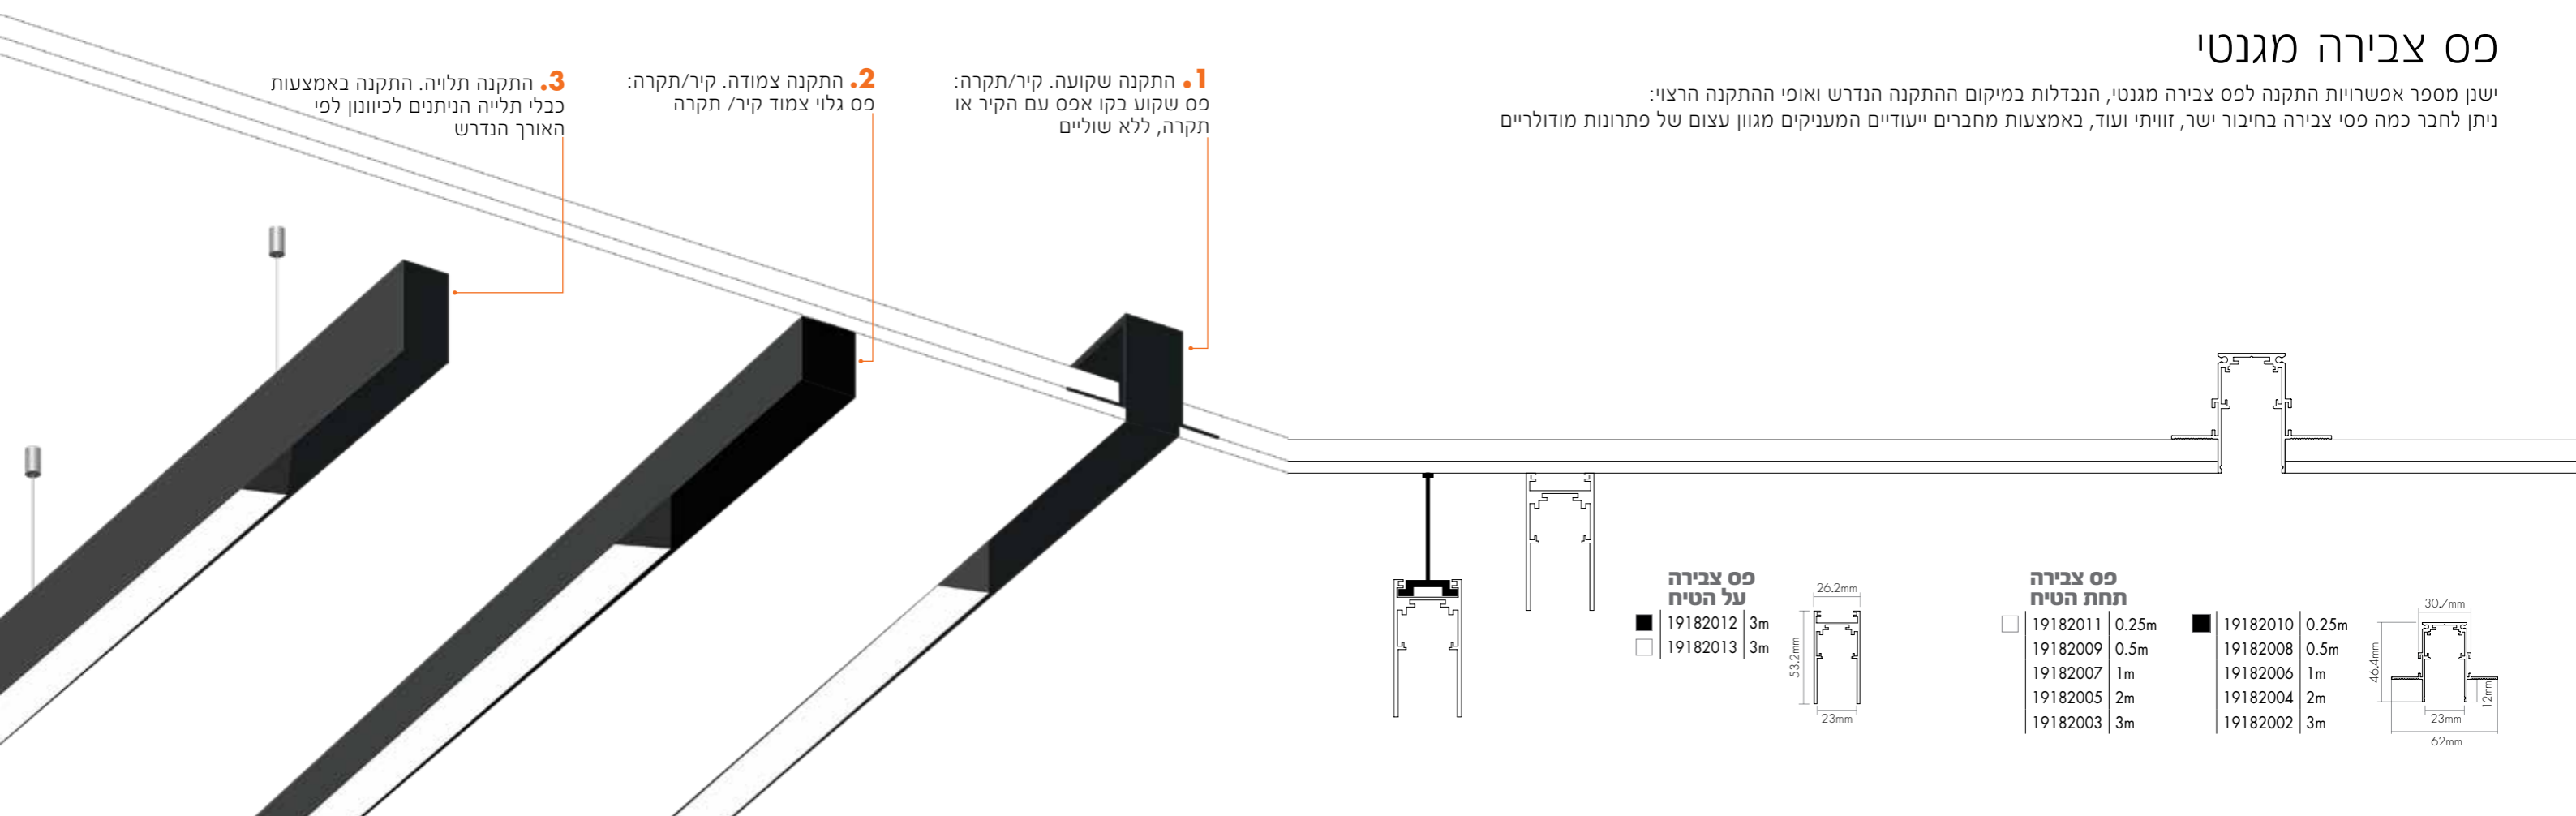

פס צבירה מגנטי

ישנן מספר אפשרויות התקנה לפס צבירה מגנטי, הנבדלות במיקום ההתקנה הנדרש ואופי ההתקנה הרצוי: ניתן לחבר כמה פסי צבירה בחיבור ישר, זוויתי ועוד, באמצעות מחברים ייעודיים המעניקים מגוון של פתרונות מודולריים

1. התקנה שקועה. קיר/תקרה:
פס שקוע בקו אפס עם הקיר או תקרה, ללא שוליים

2. התקנה צמודה. קיר/תקרה:
פס גלוי צמוד קיר/ תקרה

3. התקנה תלויה. התקנה באמצעות כבלי תלייה הניתנים לכיוונון לפי האורך הנדרש