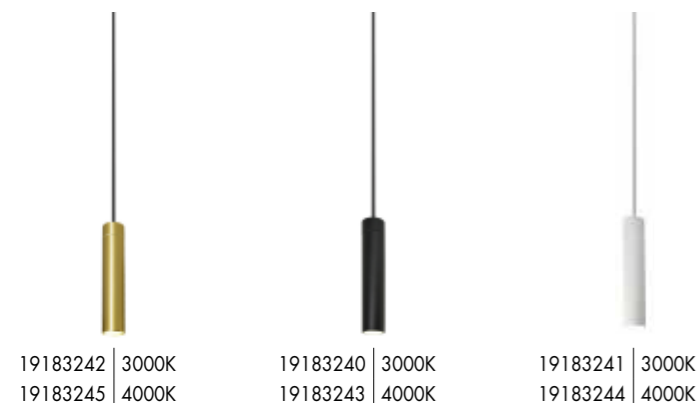

## SPOT 12W

19183212 | 3000K  
19183215 | 4000K

19183210 | 3000K  
19183213 | 4000K

19183211 | 3000K  
19183214 | 4000K

**מפרט טכני**  
 5W | 400lm | 80lm/W | 38° | CRI>90  
 48V |  |   
**חומר גוף**  
 אלומיניום  
**דגם**  
 410065  
**גימור**  
 לבן | שחור | זהב