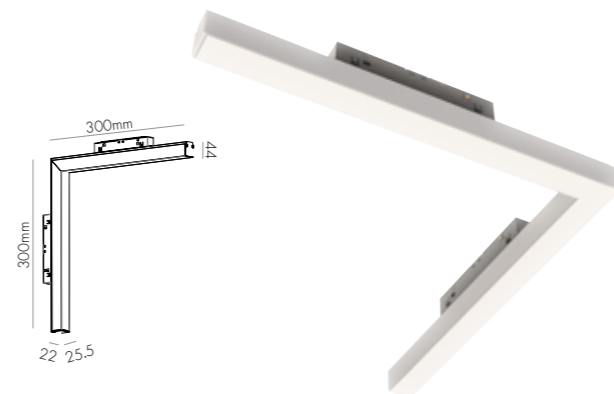

48V |  | 

**חומר גוף**  
אלומיניום

**דגם**  
410233 | 410234

**גימור**  
לבן | שחור

**FLAT L30 14W**  
תקרה לקיר

■	19183394	3000K
■	19183396	4000K
□	19183395	3000K
□	19183397	4000K

**FLAT L30 14W**

■	19183390	3000K
■	19183392	4000K
□	19183391	3000K
□	19183393	4000K