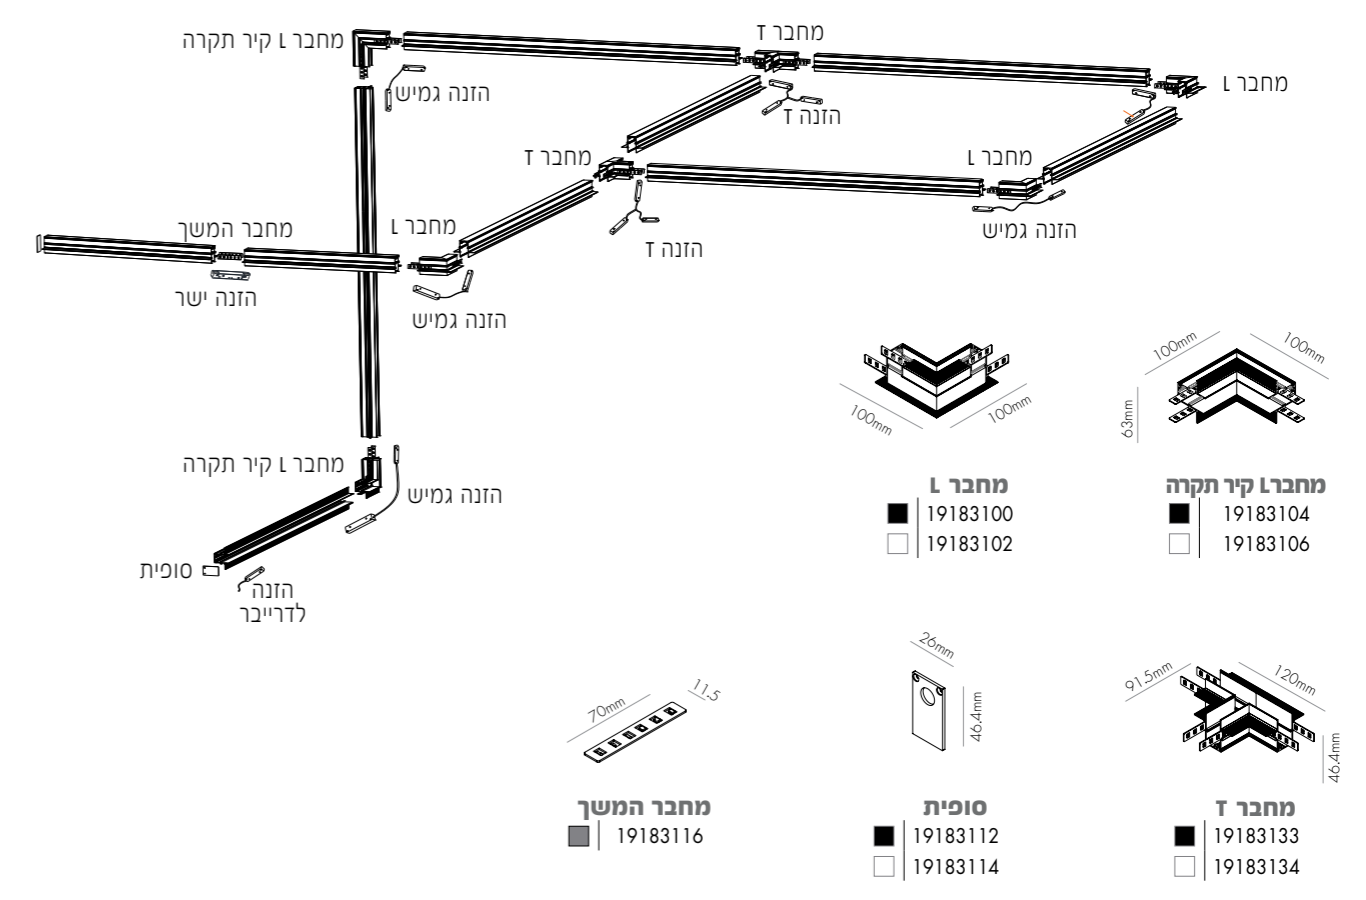

# פס צבירה מגנטי

ישנן מספר אפשרויות התקנה לפס צבירה מגנטי, הנבדלות במיקום ההתקנה הנדרש ואופי ההתקנה הרצוי: ניתן לחבר כמה פסי צבירה בחיבור ישר, זוויתי ועוד, באמצעות מחברים ייעודיים המעניקים מגוון של פתרונות מודולריים

# פס שקוע תקרה / קיר

# פס צמוד תקרה / תלוי