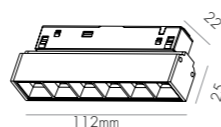

מפרט טכני

DOT11 - 5W | 400Lm

DOT22 - 9W | 800Lm

80lm/W | 24° | CRI>90 | 48V |

חומר גוף

אלומיניום

דגם

410052 | 410053

גימור

לבן | שחור

DOT

מפרט טכני

BOOK12 - 6W | 480Lm

BOOK22 - 12W | 960Lm

80lm/W | 120° | CRI>90 | 48V |

חומר גוף

אלומיניום

דגם

410092 | 410093

גימור

לבן | שחור

BOOK

DOT11

19183301 | 3000K
19183303 | 4000K

19183300 | 3000K
19183302 | 4000K

DOT22

19183311 | 3000K
19183313 | 4000K

19183310 | 3000K
19183312 | 4000K

BOOK12

19183261 | 3000K
19183263 | 4000K

19183260 | 3000K
19183262 | 4000K

BOOK22

19183271 | 3000K
19183273 | 4000K

19183270 | 3000K
19183272 | 4000K