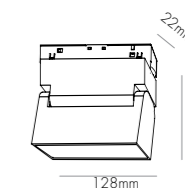

מפרט טכני

DOT11 - 5W | 400Lm

DOT22 - 9W | 800Lm

80lm/W | 24° | CRI>90 | 48V |

חומר גוף

אלומיניום

דגם

410052 | 410053

גימור

לבן | שחור

DOT

מפרט טכני

BOOK12 - 6W | 480Lm

BOOK22 - 12W | 960Lm

80lm/W | 120° | CRI>90 | 48V |

חומר גוף

אלומיניום

דגם

410092 | 410093

גימור

לבן | שחור

BOOK

DOT11

19183301 | 3000K
19183303 | 4000K

19183300 | 3000K
19183302 | 4000K

DOT22

19183311 | 3000K
19183313 | 4000K

19183310 | 3000K
19183312 | 4000K

BOOK12

19183261 | 3000K
19183263 | 4000K

19183260 | 3000K
19183262 | 4000K

BOOK22

19183271 | 3000K
19183273 | 4000K

19183270 | 3000K
19183272 | 4000K