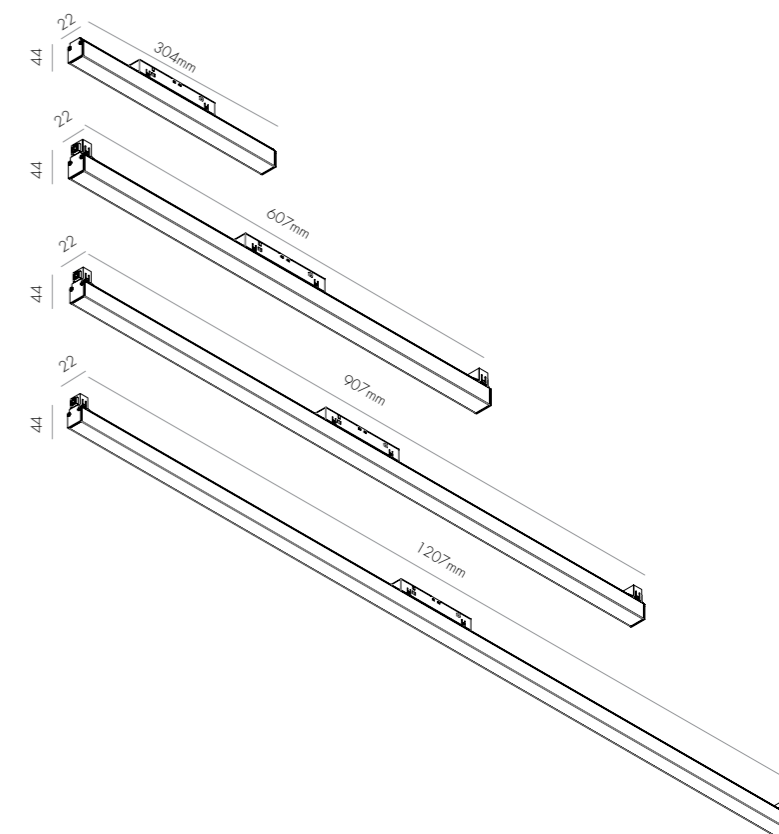

FLAT30

■	19183320	3000K
■	19183322	4000K
□	19183321	3000K
□	19183323	4000K

FLAT90

■	19183340	3000K
■	19183342	4000K
□	19183341	3000K
□	19183343	4000K

FLAT60

■	19183330	3000K
■	19183332	4000K
□	19183331	3000K
□	19183333	4000K

FLAT120

■	19183350	3000K
■	19183352	4000K
□	19183351	3000K
□	19183353	4000K