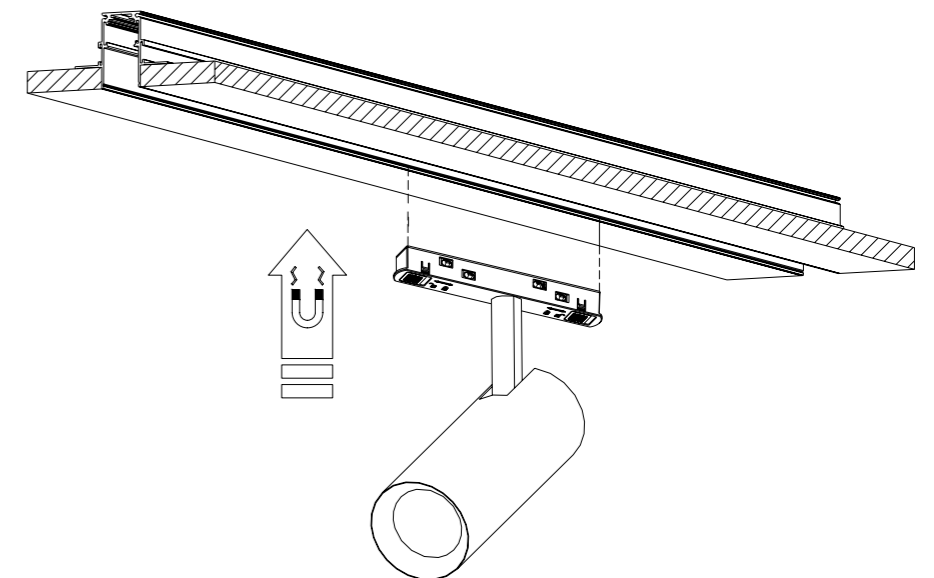

## SPOT 12W

19183212 | 3000K  
19183215 | 4000K

19183210 | 3000K  
19183213 | 4000K

19183211 | 3000K  
19183214 | 4000K

**מפרט טכני**  
 5W | 400lm | 80lm/W | 38° | CRI>90  
 48V |  |   
**חומר גוף**  
 אלומיניום  
**דגם**  
 410065  
**גימור**  
 לבן | שחור | זהב