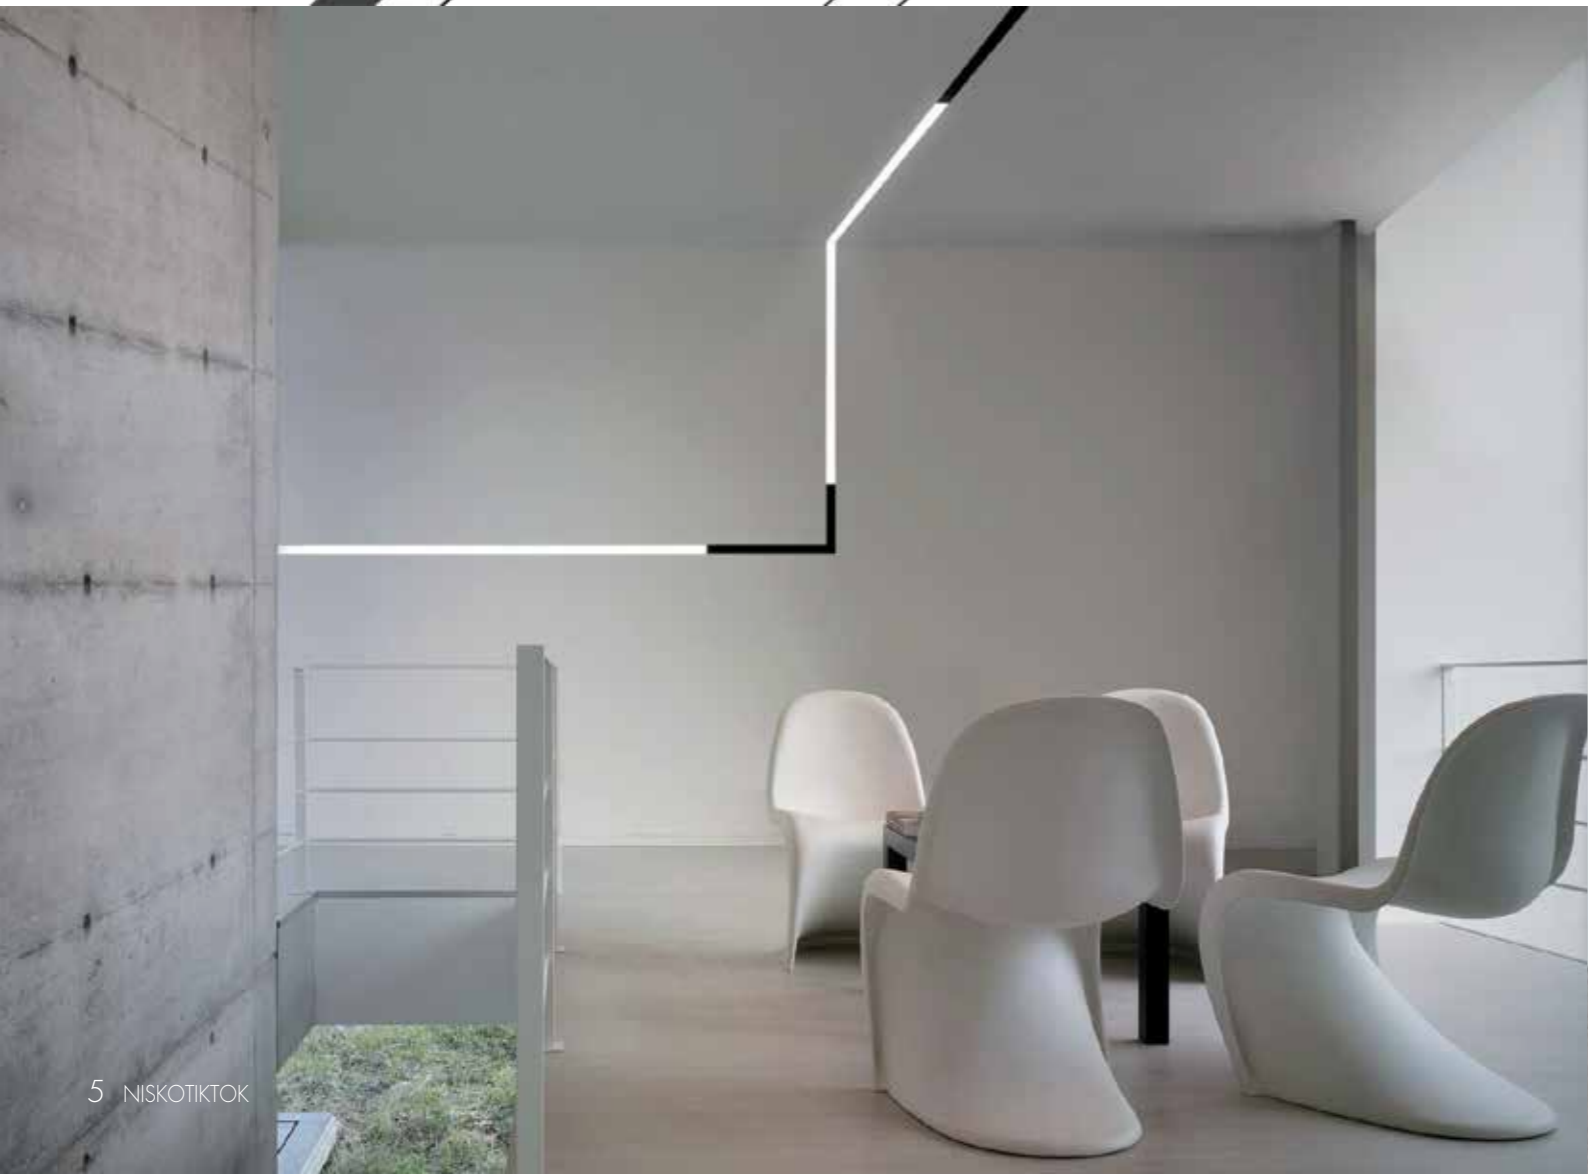

פס צבירה מגנטי

ישנן מספר אפשרויות התקנה לפס צבירה מגנטי, הנבדלות במיקום ההתקנה הנדרש ואופי ההתקנה הרצוי: ניתן לחבר כמה פסי צבירה בחיבור ישר, זוויתי ועוד, באמצעות מחברים ייעודיים המעניקים מגוון של פתרונות מודולריים

1. התקנה שקועה. קיר/תקרה:
פס שקוע בקו אפס עם הקיר או תקרה, ללא שוליים

2. התקנה צמודה. קיר/תקרה:
פס גלוי צמוד קיר/ תקרה

3. התקנה תלויה. התקנה באמצעות כבלי תלייה הניתנים לכיוונון לפי האורך הנדרש