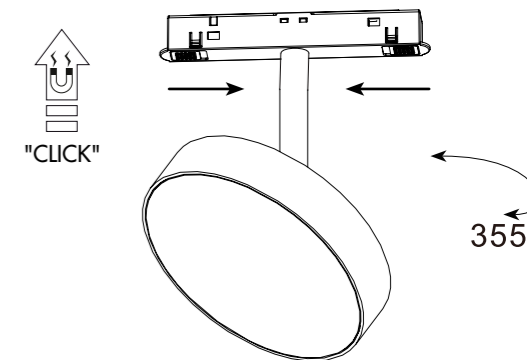

19183380 | 3000K
19183382 | 4000K

19183381 | 3000K
19183383 | 4000K