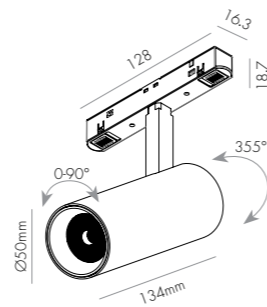

SPOT

SPOT 7W

19183202 | 3000K
19183205 | 4000K

19183200 | 3000K
19183203 | 4000K

19183201 | 3000K
19183204 | 4000K

מפרט טכני

SPOT 7W - 560lm

SPOT 12W - 960lm

36° | CRI > 90 | 48V | III | U

חומר גוף

אלומיניום

דגם

410095 | 410057

גימור

לבן | שחור | זהב

SPOT 12W

19183212 | 3000K
19183215 | 4000K

19183210 | 3000K
19183213 | 4000K

19183211 | 3000K
19183214 | 4000K