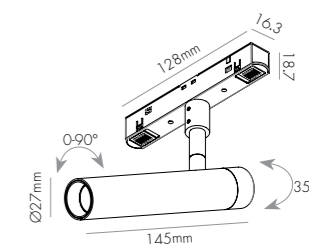

# CIGAR

**מפרט טכני**  
 5W | 400lm | 80lm/W | 36° | CRI>90  
 48V |  |   
**חומר גוף**  
 אלומיניום  
**דגם**  
 410064  
**גימור**  
 לבן | שחור | זהב

**מפרט טכני**  
 9W | 720lm | 80lm/W | 36° | CRI>90  
 48V |  |   
**חומר גוף**  
 אלומיניום  
**דגם**  
 410035  
**גימור**  
 לבן | שחור | זהב