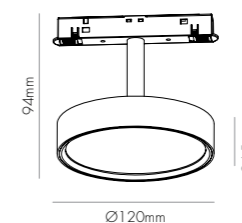

# BALL-H

**מפרט טכני**  
 12W | 840lm | 80lm/W | 120° | CRI>90  
 48V |  |   
**חומר גוף**  
 אלומיניום  
**דגם**  
 410117  
**גימור**  
 לבן | שחור

19183380 | 3000K  
 19183382 | 4000K

19183381 | 3000K  
 19183383 | 4000K