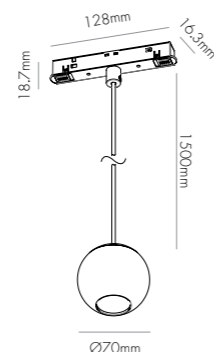

# CIGAR

**מפרט טכני**  
 5W | 400lm | 80lm/W | 36° | CRI>90  
 48V |  |   
**חומר גוף**  
 אלומיניום  
**דגם**  
 410064  
**גימור**  
 לבן | שחור | זהב

**מפרט טכני**  
 9W | 720lm | 80lm/W | 36° | CRI>90  
 48V |  |   
**חומר גוף**  
 אלומיניום  
**דגם**  
 410035  
**גימור**  
 לבן | שחור | זהב