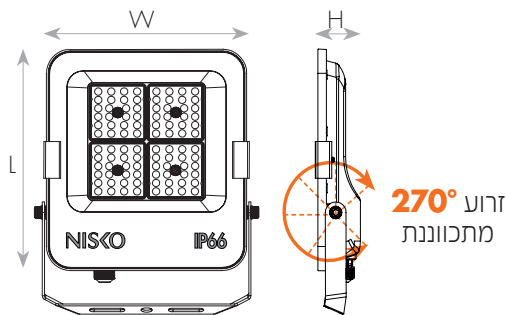

גוף תאורת הצפה LED דק, עם עיצוב חדשני כולל זרוע מתכוננת של 270 מעלות (בהספקים 50W/100W/200W/300W/400W). לגוף יעילות אורית גבוהה - 110Lm/W. כיסוי פרוסט או זווית הארה ייחודית 60 או 90 מעלות למניעת פיזור האור ולהארה מיטבית. מהווה תחליף אידיאלי לכל פנסי הצפה הקיימים בשוק כיום - נל"ג, קוורץ, מטלהלייד וכספית ולכלל סוגי ההספקים הקיימים. חסכון אנרגטי של עד 70% בהשוואה למטלהלייד! משמע, החזר השקעה מהיר. ייעודי להתקנה חיצונית, בבתים, גינות, שטחים פתוחים, מרכזי קניות, חנויות, מפעלים ועוד.

מק"ט - 74610042

דגם - EVB-RD-100W Floodlight milky 3000K

קישור לדף מוצר ואביזרים נלווים באתר

3Years Guarantee | VALUE | 220-240V 50-60Hz | IP66 | מתאים לדרשות התקן הישראלי

DIMENSIONS & WEIGHT

מידות ומשקל

Length	268mm
Width	47.5mm
Height	330mm
Product weight	1500g

MATERIALS & COLORS

מבנה וגימור

Product color	black
Body material	aluminum
Cover finishing	Frosted
Cover material	glass
Lens material	PC

ELECTRICAL DATA

נתונים חשמליים

Nominal wattage	100W
Nominal current	0.47A
Nominal voltage	200-240V
Mains frequency	50/60Hz
Protection class	Class 1
Operating mode	Internal LED driver
Dimmable driver mode	No
Power factor	>0.91

APPLICATION & MOUNTING

יישומים

Application environment	OUTDOOR
Mounting type	Surface Pole
Mounting location	Ceiling/Wall-mounted Pole
Type of protection	IP66

PHOTOMETRIC DATA

אופטיקה

Luminous efficacy	110Lm/W
Luminous flux	11000Lm
CCT	3000K
CRI	>80
LED manufacturer	LUMILEDS
Chip type	SMD 2835
Beam angle	120°
Efficiency	100%