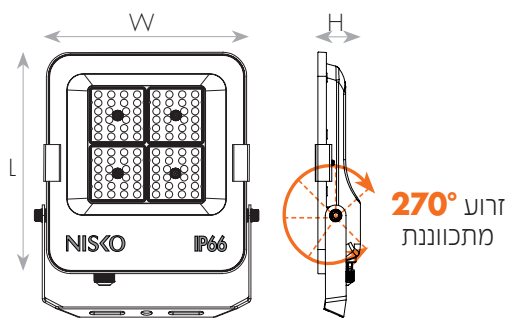

גוף תאורת הצפה LED דק, עם עיצוב חדשני כולל זרוע מתכוונת של 270 מעלות (בהספקים 50W/100W/200W/300W/400W). לגוף יעילות אורית גבוהה - 110Lm/W. כיסוי פרוסט או זווית הארה ייחודית 90 או 60 מעלות למניעת פיזור האור ולהארה מיטבית. מהווה תחליף אידיאלי לכל פנסי הצפה הקיימים בשוק כיום - נל"ג, קוורץ, מטלהלייד וכספית ולכלל סוגי ההספקים הקיימים. חסכון אנרגטי של עד 70% בהשוואה למטלהלייד! משמע, החזר השקעה מהיר. ייעודי להתקנה חיצונית, בבתים, גינות, שטחים פתוחים, מרכזי קניות, חנויות, מפעלים ועוד.

מק"ט - 74605041

דגם - EVB-RD-50W Floodlight 90d 4000K

קישור לדף מוצר ואביזרים נלווים באתר

3Years Guarantee | VALUE | 220-240V 50-60Hz | IP66 | מתאים לדרשות התקן הישראלי

DIMENSIONS & WEIGHT

מידות ומשקל

Length	213mm
Width	43.5mm
Height	252mm
Product weight	800g

MATERIALS & COLORS

מבנה וגימור

Product color	black
Body material	aluminum
Cover finishing	Frosted
Cover material	glass
Lens material	PC

ELECTRICAL DATA

נתונים חשמליים

Nominal wattage	50W
Nominal current	0.25A
Nominal voltage	200-240V
Mains frequency	50/60Hz
Protection class	Class 1
Operating mode	Internal LED driver
Dimmable driver mode	No
Power factor	>0.90

PHOTOMETRIC DATA

אופטיקה

Luminous efficacy	110Lm/W
Luminous flux	5500Lm
CCT	4000K
CRI	>80
LED manufacturer	LUMILEDS
Chip type	SMD 2835
Beam angle	90°
Efficiency	100%