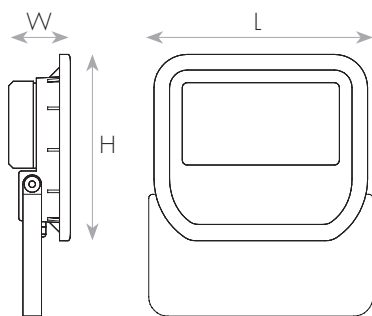

מק"ט - 10585165

דגם - 4058075537910

קישור לדף מוצר ואביזרים נלווים באתר

3Years Guarantee | 220-240V 50-60Hz | IP65 | IK06

DIMENSIONS & WEIGHT

מידות ומשקל

Length	209mm
Width	165mm
Height	28mm
Product weight	760g

MATERIALS & COLORS

מבנה וגימור

Product color	white
Body material	aluminum
Protection class IEC 62262	IK06
Cover finishing	Clear
Cover material	glass

ELECTRICAL DATA

נתונים חשמליים

Nominal wattage	50W
Nominal voltage	220-240V
Mains frequency	50/60Hz
Protection class	Class 1
Dimmable driver mode	No

PHOTOMETRIC DATA

אופטיקה

Luminous efficacy	85Lm/W
Luminous flux	4250Lm
CCT	6500K
CRI	>80
Beam angle	115°
Efficiency	100%