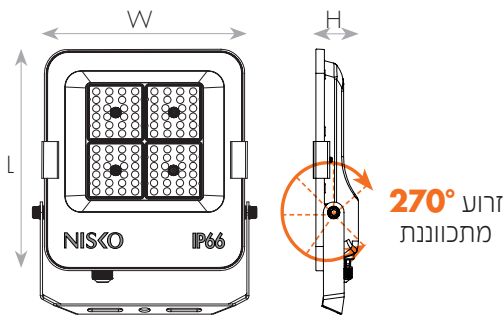

גוף תאורת הצפה LED דק, עם עיצוב חדשני כולל זרוע מתכווננת של 270 מעלות (בהספקים 50W/100W/200W/300W/400W). לגוף יעילות אורית גבוהה - 110Lm/W. כיסוי פרוסט או זווית הארה ייחודית של 60 או 90 מעלות למניעת פיזור האור ולהארה מיטבית. מהווה תחליף אידיאלי לכל פנסי הצפה הקיימים בשוק כיום - נל"ג, קוורץ, מטלהלייד וכספית ולכלל סוגי ההספקים הקיימים. חסכון אנרגטי של עד 70% בהשוואה למטלהלייד! משמע, החזר השקעה מהיר. ייעודי להתקנה חיצונית, בבתים, גינות, שטחים פתוחים, מרכזי קניות, חנויות, מפעלים ועוד.

מק"ט - 74605040

דגם - EVB-RD-50W-DOB Floodlight milky 6000K

קישור לדף מוצר ואביזרים נלווים באתר

3Years Guarantee | VALUE | 220-240V 50-60Hz | IP66 | מתאים לדרשות התקן הישראלי

DIMENSIONS & WEIGHT

מידות ומשקל

Length	213mm
Width	43.5mm
Height	252mm
Product weight	800g

MATERIALS & COLORS

מבנה וגימור

Product color	black
Body material	aluminum
Cover finishing	Frosted
Cover material	glass
Lens material	PC

ELECTRICAL DATA