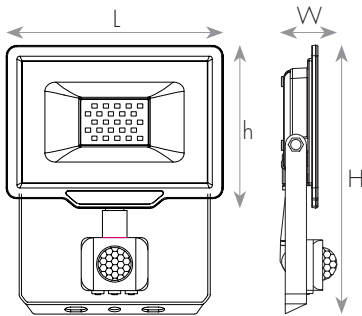

גוף תאורת הצפה SMD דק בעיצוב חדשני כולל חיישן תנועה מתכונן בדרגת אטימות IP65. לגוף יעילות אורית גבוהה - 90Lm/W. מהווה תחליף אידיאלי לכל פנסי הצפה הקיימים בשוק כיום - נל"ג, קוורץ, מטלהלייד וכספית ולכלל סוגי ההספקים הקיימים. חיסכון אנרגטי של עד 70% בהשוואה למטלהלייד! משמע, החזר השקעה מהיר. משמש להתקנה כתאורת הצפה חיצונית בבתי פרטיים, גינות, שטחים פתוחים וכו'.

מק"ט - 17820333

דגם - E008EIS

קישור לדף מוצר ואביזרים נלווים באתר

2Years Guarantee | 220-240V 50-60Hz | IP65

DIMENSIONS & WEIGHT

מידות ומשקל

Length	187mm
Width	45mm
Height	140.5mm
Product weight	510g

MATERIALS & COLORS

מבנה וגימור

Product color	white
Body material	aluminum
Cover finishing	Frosted
Cover material	PC

ELECTRICAL DATA

נתונים חשמליים

Nominal wattage	30W
Nominal current	0.13A
Nominal voltage	220-240V
Mains frequency	50/60Hz
Protection class	Class 1
Operating mode	Internal LED driver
Driver manufacturer	Integrated
Power factor	>0.98
THDi	<5%

PHOTOMETRIC DATA

אופטיקה

Luminous efficacy	90Lm/W
Luminous flux	2700Lm
CCT	6000K
CRI	>80
LED manufacturer	XuYu
Chip type	SMD 2835
Beam angle	120°
Efficiency	100%