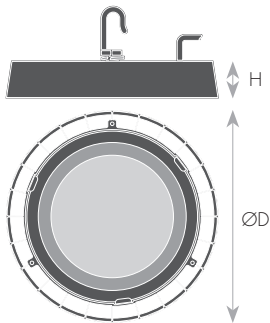

סדרת פעמוני תאורת לד מקצועיים - HIGH BAY בדרגת איטמות IP65 וביעילות אורית של כ- 130Lm/w. תחליף מלא לגופי תאורת מטל הלייד עד 400W. חיסכון אנרגטי של כ- 60% בצריכת החשמל, עיצוב מושלם ונקי במשקל מינימלי. הגוף כולל טבעת ולולאה במגוון שיטות התקנה, ומיועד להארה במחסנים, מרכזים לוגיסטיים, תעשייה, תאורת חוץ ופנים.

מק"ט - 10532256

דגם - 4058075775138

קישור לדף מוצר ואביזרים נלווים באתר

3Years Guarantee | VALUE | 220-240V 50-60Hz | IP65 | IK06 | מתאים לדרשות התקן הישראלי

DIMENSIONS & WEIGHT

מידות ומשקל

Height	50mm
Diameter	300mm
Product weight	2000g

MATERIALS & COLORS

מבנה וגימור

Product color	black
Body material	aluminum
Protection class IEC 62262	IK06
Cover finishing	milky
Cover material	Tempered glass

ELECTRICAL DATA

נתונים חשמליים

Nominal wattage	220W
Nominal current	1.01A
Nominal voltage	220-240V
Mains frequency	50/60Hz
Protection class	Class 1
Operating mode	Internal LED driver
Driver manufacturer	Integrated
Power factor	>0.95
THDi	<12%
Inrush current	10.64A
Inrush current time T_{h50}	16.52 μ s
Max. no. of lum. On circuit break. B16 A	13
Max. no. of lum. On circuit break. C10 A	8
Max. no. of lum. On circuit break. C16 A	13