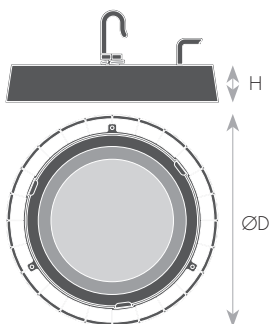

מק"ט - 10531506

דגם - 4058075408449

קישור לדף מוצר ואביזרים נלווים באתר

3Years Guarantee | VALUE | 220-240V 50-60Hz | IP65 | IK06 | מתאים לדרשות התקן הישראלי

**DIMENSIONS & WEIGHT**

**מידות ומשקל**

Height	51.4mm
Diameter	270mm
Product weight	1770g