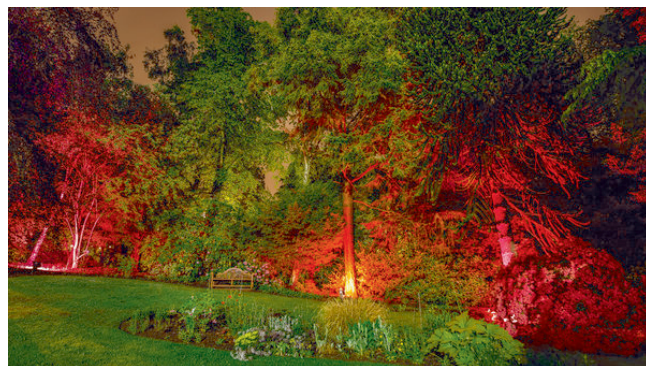

DIMENSIONS & WEIGHT

מידות ומשקל

Length	260mm
Width	33mm
Height	217mm
Product weight	650g

MATERIALS & COLORS

מבנה וגימור

Product color	black