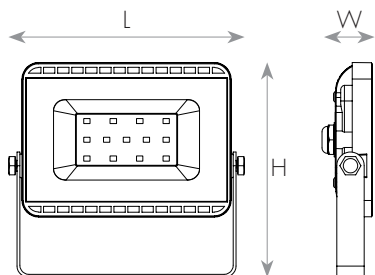

תאורת הצפה צבעונית בעיצוב דק ואלגנטי. התקנה קלה ופשוטה עם זרוע מתכוונת. ייעודי להתקנה חיצונית: בבתים, גינות, אולמות אירועים ועוד.

מק"ט - 17830309

דגם - E027EI-50W-GREEN

קישור לדף מוצר ואביזרים נלווים באתר

2Years
Guarantee

220-240V
50-60Hz

⏚ | IP65

DIMENSIONS & WEIGHT

מידות ומשקל

Length	260mm
Width	33mm
Height	217mm
Product weight	650g

MATERIALS & COLORS

מבנה וגימור