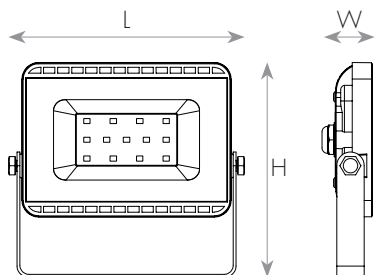

תאורת הצפה צבעונית בעיצוב דק ואלגנטי. התקנה קלה ופשוטה עם זרוע מתכוונת. ייעודי להתקנה חיצונית: בבתים, גינות, אולמות אירועים ועוד.

מק"ט - 17830308

דגם - E027EI-50W-BLUE

קישור לדף מוצר ואביזרים נלווים באתר

2Years
Guarantee

220-240V
50-60Hz

⏚ | IP65

DIMENSIONS & WEIGHT

מידות ומשקל

Length	260mm
Width	33mm
Height	217mm
Product weight	650g

MATERIALS & COLORS

מבנה וגימור