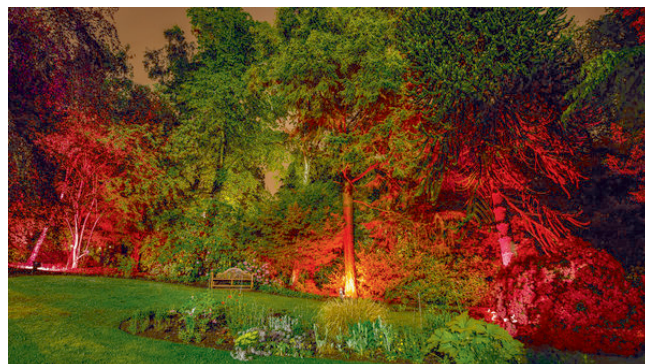

DIMENSIONS & WEIGHT

מידות ומשקל

Length	260mm
Width	33mm
Height	217mm
Product weight	650g

MATERIALS & COLORS

מבנה וגימור

Product color	black