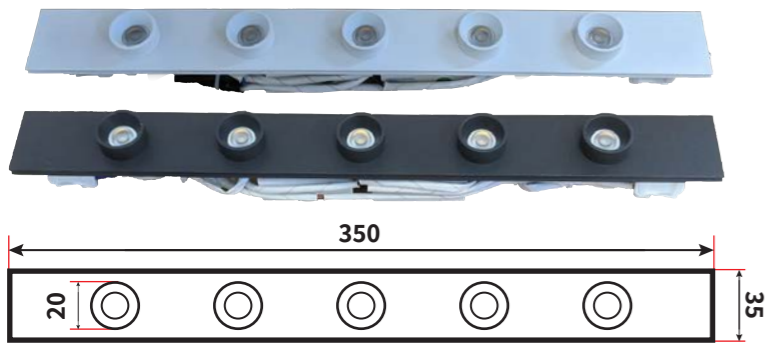

אביזרים ליסמין - פרופיל לד שקוע

קיט 5 עדשות ס"מ-7.5W

תוספות לדגמי יסמין	מק"ט
קיט 5 עדשות ס"מ-7.5W לבן	FC-ALP40-5L-W
קיט 5 עדשות ס"מ-7.5W שחור	FC-ALP40-5L-B

קיט ספוט חיצוני 12W

תוספות לדגמי יסמין	מק"ט
קיט ספוט חיצוני 12W לבן	FC-ALP40-S-12W-W
קיט ספוט חיצוני 12W שחור	FC-ALP40-S-12W-B

כיסוי אלומיניום לפרופיל

תוספות לדגמי יסמין	מק"ט
כיסוי אלומיניום לפרופיל-לבן	FC-ALP40-AC-W
כיסוי אלומיניום לפרופיל-שחור	FC-ALP40-AC-B

יסמין שקוע

PMMA	IP 20	CRI <80	220-240 VAC	50~60 Hz
4000 Lm	WW NW	GREEN LIGHT	2 Years Warranty	

יסמין - פרופיל לד שקוע

דגם	גוון אור (K)	הספק (W/M)	שטף אור (lm/m)	צבע גוף
FC-ALP40F	3000-4000	30	4000	לבן/שחור

המאפיינים של יסמין

- + פרופיל לד שקוע להארה של משרדים, חנויות, בתים פרטיים ומבני ציבור
- + רק 50 מ"מ גובה, מתאים למגוון רחב של הנמכות תקרה
- + גוף מודולרי נשלף להתקנה ותחזוקה
- + שנתיים אחריות (שנה בבית הלקוח)
- + **Edison led's**
- + דרייבר של Lifud למניעת ריצוד
- + חיתוך זווית להתאמה לכל חלל
- + ייצור כחול-לבן
- + רכיבים: אלומיניום