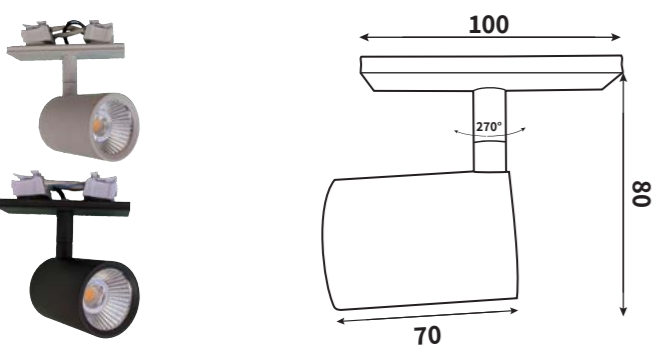

אביזרים ליסמין - פרופיל לד שקוע

קיט 5 עדשות ס"מ-7.5W

תוספות לדגמי יסמין	מק"ט
קיט 5 עדשות ס"מ-7.5W לבן	FC-ALP40-5L-W
קיט 5 עדשות ס"מ-7.5W שחור	FC-ALP40-5L-B

קיט ספוט חיצוני 12W

תוספות לדגמי יסמין	מק"ט
קיט ספוט חיצוני 12W לבן	FC-ALP40-S-12W-W
קיט ספוט חיצוני 12W שחור	FC-ALP40-S-12W-B

כיסוי אלומיניום לפרופיל

תוספות לדגמי יסמין	מק"ט
כיסוי אלומיניום לפרופיל-לבן	FC-ALP40-AC-W
כיסוי אלומיניום לפרופיל-שחור	FC-ALP40-AC-B

יסמין שקוע

PMMA	IP 20	CRI <80	220-240 VAC	50~60 Hz
4000 Lm	WW NW	GREEN LIGHT	2 Years Warranty	

יסמין - פרופיל לד שקוע

דגם	גוון אור (K)	הספק (W/M)	שטף אור (lm/m)	צבע גוף
FC-ALP40F	3000-4000	30	4000	לבן/שחור

המאפיינים של יסמין

- + פרופיל לד שקוע להארה של משרדים, חנויות, בתים פרטיים ומבני ציבור
- + רק 50 מ"מ גובה, מתאים למגוון רחב של הנמכות תקרה
- + גוף מודולרי נשלף להתקנה ותחזוקה
- + שנתיים אחריות (שנה בבית הלקוח)
- + **Edison led's**
- + דרייבר של Lifud למניעת ריצוד
- + חיתוך זווית להתאמה לכל חלל
- + ייצור כחול-לבן
- + רכיבים: אלומיניום