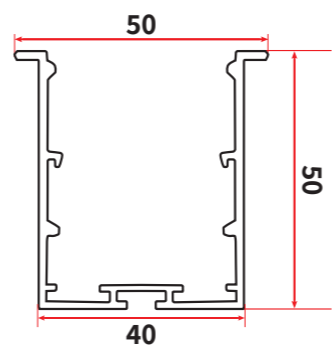

כיסוי אלומיניום לפרופיל

תוספות לדגמי יסמין	מק"ט
כיסוי אלומיניום לפרופיל-לבן	FC-ALP40-AC-W
כיסוי אלומיניום לפרופיל-שחור	FC-ALP40-AC-B

יסמין שקוע

PMMA	IP 20	CRI <80	220-240 VAC	50~60 Hz
4000 Lm	WW NW	GREEN LIGHT	2 Years Warranty	

יסמין - פרופיל לד שקוע

דגם	גוון אור (K)	הספק (W/M)	שטף אור (lm/m)	צבע גוף
FC-ALP40F	3000-4000	30	4000	לבן/שחור

המאפיינים של יסמין

- + פרופיל לד שקוע להארה של משרדים, חנויות, בתים פרטיים ומבני ציבור
- + רק 50 מ"מ גובה, מתאים למגוון רחב של הנמכות תקרה
- + גוף מודולרי נשלף להתקנה ותחזוקה
- + שנתיים אחריות (שנה בבית הלקוח)
- + **Edison led's**
- + דרייבר של Lifud למניעת ריצוד
- + חיתוך זווית להתאמה לכל חלל
- + ייצור כחול-לבן
- + רכיבים: אלומיניום