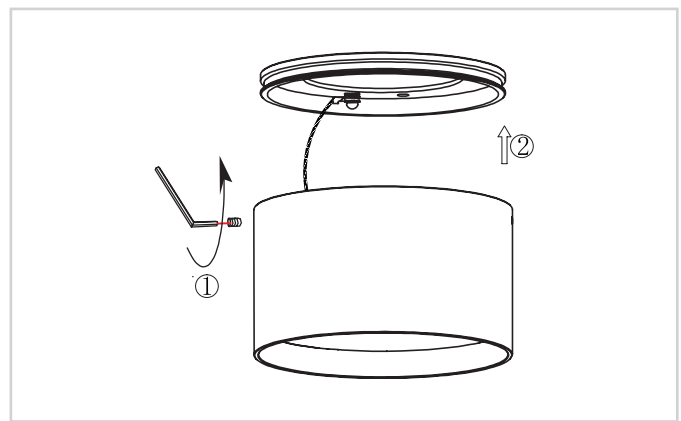

## הוראות צלינדר EMMA

לקוח יקר,  
תודה על שרכשת מוצר מבית ניסקו.  
לשמירה על בטיחות המשתמשים, הקפד על הוראות ההתקנה.

**הוראות התקנה**  
לפי חוק החשמל- ההתקנה תבצע על ידי חשמלאי בעל רישיון מתאים בלבד.  
טרם ההתקנה נתק את מתח ההזנה.  
אין לפתוח את גוף התאורה- התקנה והזנת גוף התאורה הינה חיצונית

**2.** מקם את התושבת על גבי משטח ההתקנה וסמן את מיקום הקדחים קדח חורים בהתאמה לסימון, והכנס את הדיבלים המצורפים.

**1.** שחרר את התושבת המורכבת בגב גוף התאורה על ידי סיבוב

**4.** הצמד וקבע את גוף התאורה לתושבת על ידי סיבוב