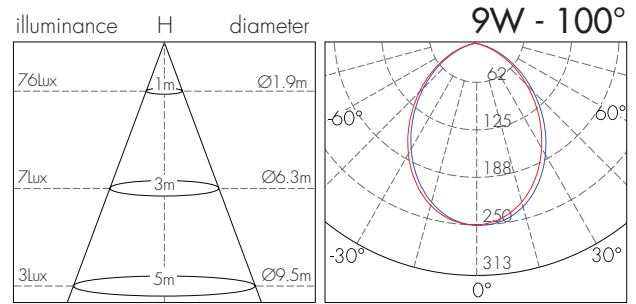

עקומות פוטומטריות וגשרי תאורה: