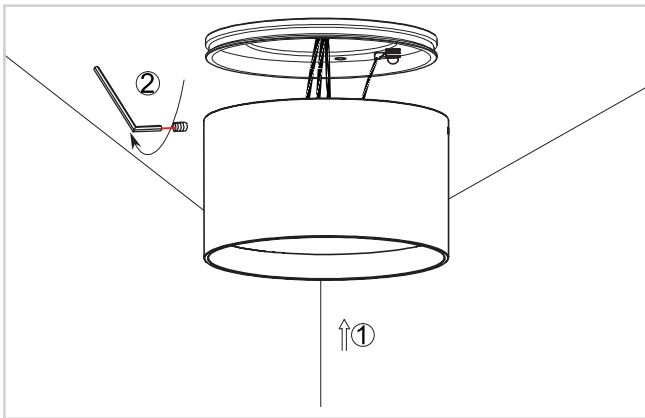

## הוראות צלינדר EMMA

לקוח יקר,  
תודה על שרכשת מוצר מבית ניסקו.  
לשמירה על בטיחות המשתמשים, הקפד על הוראות ההתקנה.

**הוראות התקנה**  
לפי חוק החשמל- ההתקנה תבצע על ידי חשמלאי בעל רישיון מתאים בלבד.  
טרם ההתקנה נתק את מתח ההזנה.  
אין לפתוח את גוף התאורה- התקנה והזנת גוף התאורה הינה חיצונית

**2.** מקם את התושבת על גבי משטח ההתקנה וסמן את מיקום הקדחים קדח חורים בהתאמה לסימון, והכנס את הדיבלים המצורפים.

**1.** שחרר את התושבת המורכבת בגב גוף התאורה על ידי סיבוב

**4.** הצמד וקבע את גוף התאורה לתושבת על ידי סיבוב

**3.** העבר את כבל הזנת החשמל דרך החור המתאים בתושבת. מקם את התושבת וקבע אותה למשטח ההתקנה באמצעות הברגים המצורפים. חווט את גוף התאורה בהתאם לסימון פאזה (L), אפס (N), והארקה (PE)