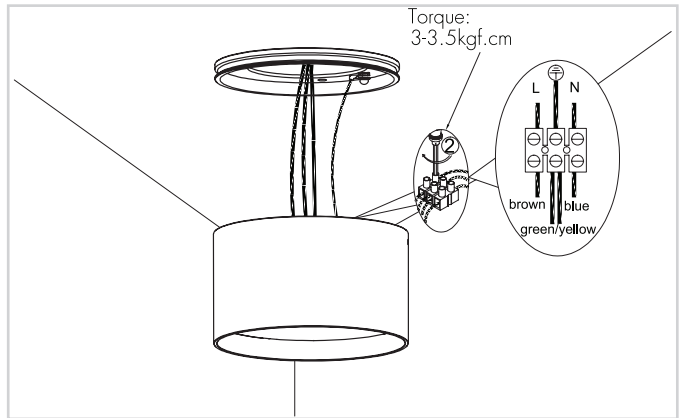

## הוראות צלינדר EMMA

לקוח יקר,  
תודה על שרכשת מוצר מבית ניסקו.  
לשמירה על בטיחות המשתמשים, הקפד על הוראות ההתקנה.

**הוראות התקנה**  
לפי חוק החשמל- ההתקנה תבצע על ידי חשמלאי בעל רישיון מתאים בלבד.  
טרם ההתקנה נתק את מתח ההזנה.  
אין לפתוח את גוף התאורה- התקנה והזנת גוף התאורה הינה חיצונית

**2.** מקם את התושבת על גבי משטח ההתקנה וסמן את מיקום הקדחים קדח חורים בהתאמה לסימון, והכנס את הדיבלים המצורפים.

**1.** שחרר את התושבת המורכבת בגב גוף התאורה על ידי סיבוב

**4.** הצמד וקבע את גוף התאורה לתושבת על ידי סיבוב

**3.** העבר את כבל הזנת החשמל דרך החור המתאים בתושבת. מקם את התושבת וקבע אותה למשטח ההתקנה באמצעות הברגים המצורפים. חווט את גוף התאורה בהתאם לסימון פאזה (L), אפס (N), והארקה (PE)