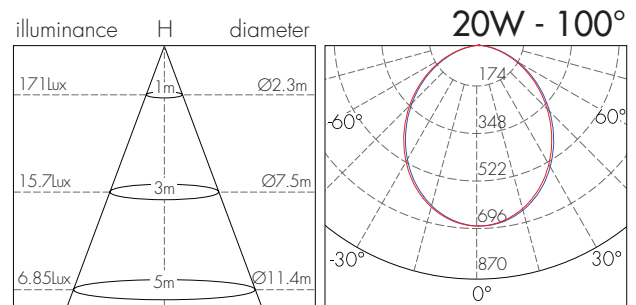

עקומות פוטומטריות וגשרי תאורה: