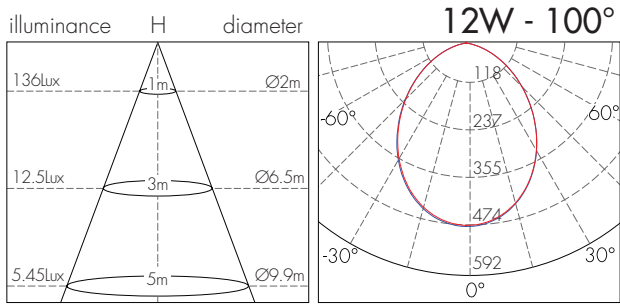

עקומות פוטומטריות וגשרי תאורה: