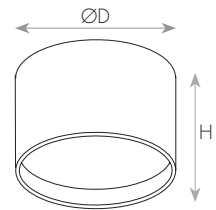

מקור האור:

COB LED, יעילות אורית גבוהה
מקדם מסירת צבע $CRI > 90$
גוון אור 3000K / 4000K

דרייבר:

פנימי תוצרת EAGLRISE ללא ריצוד FLICKER FREE

אופטיקה:

עדשה חלבית איכותית להבטחת פיזור אור אחיד
זווית הארה - 100°

אופן התקנה:

התקנה קלה ונוחה ללא צורך בפתיחת גוף התאורה
חיבור למשטח התקנה באמצעות תושבת המורכבת בגב גוף התאורה

מידות: