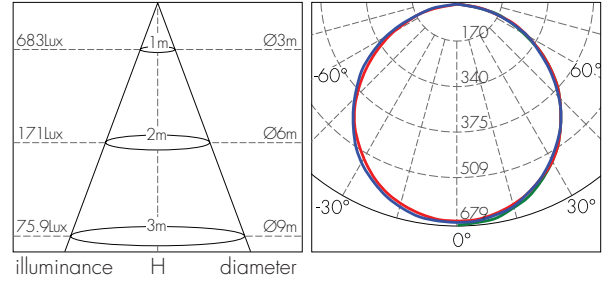

עקומות פוטומטריות וגשרי תאורה:

24W