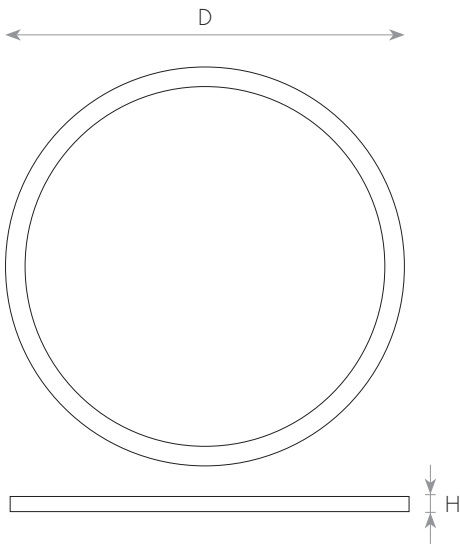

גימור:

צבע לבן

מקור האור:

מודול LED, Mid Power, יעילות גבוהה

מקדם מסירת צבע - CRI > 80

גוון אור 3000K/4000K/6000K

אורך חיים כ-30,000 שעות, בהתאמה לתקן LM-80 ו-TM-21 בעל אישור תקינה בטיחות פוטוביולוגית

מידות:

TUV לתקן EN 62493 EMF

תקן בטיחות פוטוביולוגית IEC 62471 - RG 0 (Exempt)

ביצועים לרכיב ה- LM80 LED

מאפיינים טכניים:

משקל (kg)	קוטר D (mm)	גובה H (mm)	כיסוי אופטי	צבע מבנה	יעילות אורית (lm)	זווית הארה (°)	אור שטף אור (lm)	גוון אור (K)	הספק (W)	דגם	תיאור פריט	מק"ט
1.20	300	35	חלבי	לבן	100	120	2400	3000	24	MY402S-SRP300-24W-WW	צמוד תקרה לד עגול PIERO 300mm 24W, אור חם	17840420
1.20	300	35	חלבי	לבן	100	120	2400	4000	24	MY402S-SRP300-24W-NW	צמוד תקרה לד עגול PIERO 300mm 24W, אור ניטרלי	17840421
1.20	300	35	חלבי	לבן	100	120	2400	6000	24	MY402S-SRP300-24W-CW	צמוד תקרה לד עגול PIERO 300mm 24W, אור קר	17840422
1.80	400	40	חלבי	לבן	100	120	2800	3000	28	MY402S-SRP400-28W-WW	צמוד תקרה לד עגול PIERO 400mm 28W, אור חם	17840423
1.80	400	40	חלבי	לבן	100	120	2800	4000	28	MY402S-SRP400-28W-NW	צמוד תקרה לד עגול PIERO 400mm 28W, אור ניטרלי	17840424
1.80	400	40	חלבי	לבן	100	120	2800	6000	28	MY402S-SRP400-28W-CW	צמוד תקרה לד עגול PIERO 400mm 28W, אור קר	17840425
2.20	500	40	חלבי	לבן	100	120	3600	3000	36	MY402S-SRP500-36W-WW	צמוד תקרה לד עגול PIERO 500mm 36W, אור חם	17840426
2.20	500	40	חלבי	לבן	100	120	3600	4000	36	MY402S-SRP500-36W-NW	צמוד תקרה לד עגול PIERO 500mm 36W, אור ניטרלי	17840427
2.20	500	40	חלבי	לבן	100	120	3600	6000	36	MY402S-SRP500-36W-CW	צמוד תקרה לד עגול PIERO 500mm 36W, אור קר	17840428
3.50	600	40	חלבי	לבן	94	120	4500	3000	48	MY402S-SRP600-45W-WW	צמוד תקרה לד עגול PIERO 600mm 48W, אור חם	17840429
3.50	600	40	חלבי	לבן	94	120	4500	4000	48	MY402S-SRP600-45W-NW	צמוד תקרה לד עגול PIERO 600mm 48W, אור ניטרלי	17840430
3.50	600	40	חלבי	לבן	94	120	4500	6000	48	MY402S-SRP600-45W-CW	צמוד תקרה לד עגול PIERO 600mm 48W, אור קר	17840431