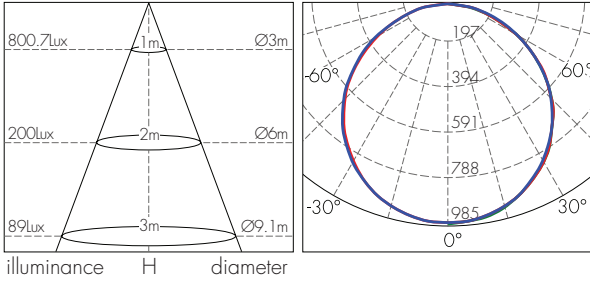

עקומות פוטומטריות וגשרי תאורה:

28W