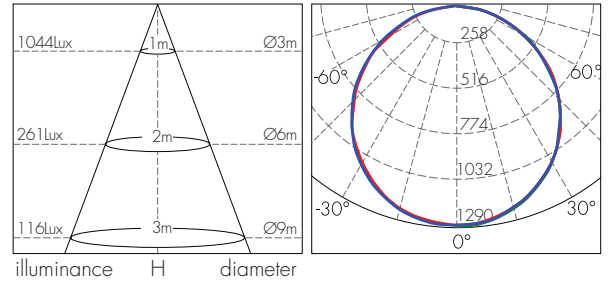

עקומות פוטומטריות וגשרי תאורה:

28W

24W

45W

36W

צמוד תקרה PIERO LED PANEL

מידות גוף (mm)	הספק (W)	מתח כניסה לדרייבר	דגם
300X35	24	600	MY402S-SRP300-24W
400X40	28	700	MY402S-SRP400-28W
500X40	36	900	MY402S-SRP500-36W
600X40	48	1050	MY402S-SRP600-48W