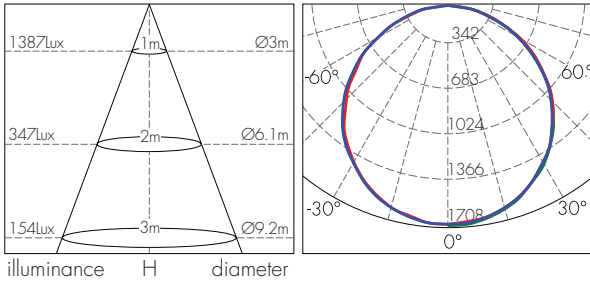

עקומות פוטומטריות וגשרי תאורה:

45W