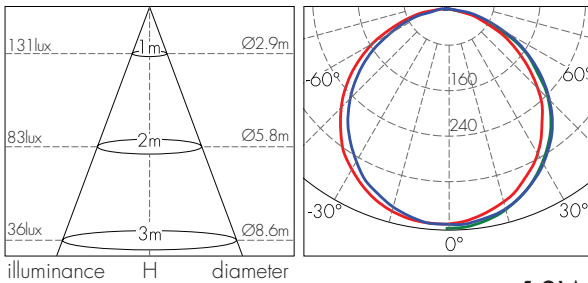

גוף תאורה LED צמוד תקרה בעל דרייבר מובנה מונע ריצוד, קל להתקנה ומאפשר חסכון כספי גבוה באחזקה ובצריכת החשמל. מיועד לשימוש פנימי, להארת משרדים, מוסדות או בתים. פאנל 6W מהווה תחליף ל-1X18W עם חסכון של עד 70% בצריכת החשמל פאנל 12W מהווה תחליף ל-2X13W עם חסכון של עד 60% בצריכת החשמל פאנל 18W מהווה תחליף ל-2X18W עם חסכון של עד 50% בצריכת החשמל

מבנה:

מבנה קירור חדשני השומר על יעילות אורית לאורך זמן

גימור:

צבע לבן

מקור האור:

מודול LED, Mid Power, יעילות אורית גבוהה

מקדם מסירת צבע - CRI > 85

גוון אור 3000K/4000K/6000K

אורך חיים כ-30,000 שעות, בהתאמה לתקן TM-21 ו-LM-80

בעל אישור תקינה בטיחות פוטוביולוגית

דרייבר:

דרייבר אינטגרלי פנימי

אופטיקה:

פריזמה אקרילית מחומר עמיד UV (אינו מצהיב) SIDE-LIGHT תאורת LED

ציידית, המייצרת שטיפת אור אחידה בכל הגוף

זווית הארה - 120°

אופן התקנה:

חיבור לתקרה באמצעות התקן מתכתי

תקנים:

מכון התקנים הישראלי - ת"י 20 חלק 2.1

תקן פיקוד העורף לחדרי ביטחון

IEC 61347-1, IEC 61347-2-13 לתקן CB SGS

IEC 61347-1, IEC 61347-2-13 לתקן CB SGS

EN 61547, EN 55015, EN 61000-3-2, EN 61000-3-3:EMC לתקני SGS

EN 62493 לתקן SGS

תקן בטיחות פוטוביולוגית IEC 62471 - RG 0 (Exempt)

ביצועים לרכיב ה- LM80 LED

חוזק מכני IEC 66262 - IK04

מאפיינים טכניים: