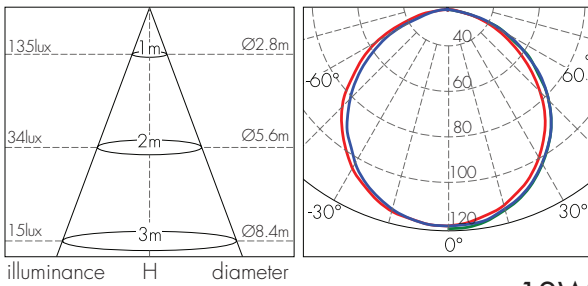

עקומות פוטומטריות וגשרי תאורה:

6W