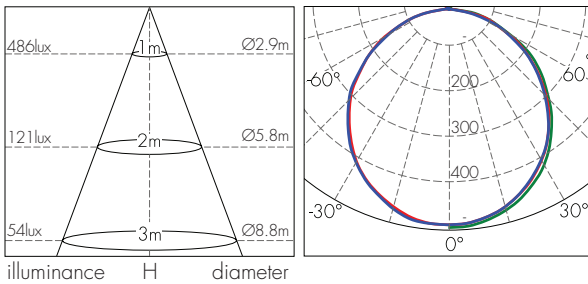

עקומות פוטומטריות וגשרי תאורה:

6W

12W

18W

LED PANEL אינטגרלי על הטיח

נתונים טכניים:

מידות גוף (mm)	הספק (W)	מתח כניסה לדרייבר	דגם
120X35	6W	220V	GLM+NSF-6W-ROUND
172X35	12W	220V	GLM+NSF-12W-ROUND
225X35	18W	220V	GLM+NSF-18W-ROUND
120X120X35	6W	220V	GLM+NSF-6W-SQUARE
172X172X35	12W	220V	GLM+NSF-12W-SQUARE
225X225X35	18W	220V	GLM+NSF-18W-SQUARE