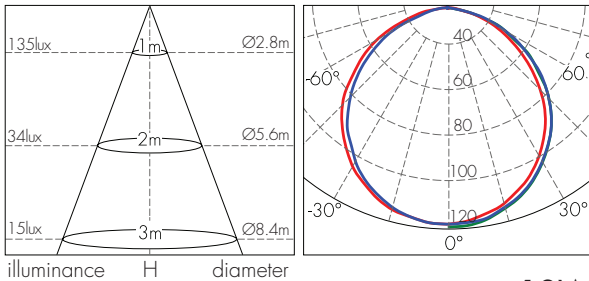

6W

12W

18W

קוטר משקל (kg)	D (mm)	H (mm)	כיסוי גובה מובנה אופטי (mm)	צבע מובנה אופטי	יעילות אורית (lm/W)	זווית הארה (°)	הספק גוון אור (lm)	הספק גוון אור (K)	דגם	תיאור פריט	מק"ט	
0.32	121	35	לבן חלבי	לבן	70	120	420	3000	6	GUM-NSF-6W-WW-R	LED PANEL אינטגרלי 4" 6W אור חם	17840122
0.32	121	35	לבן חלבי	לבן	70	120	420	4200	6	GUM-NSF-6W-W-R	LED PANEL אינטגרלי 4" 6W אור ניטרלי	17840123
0.32	121	35	לבן חלבי	לבן	70	120	420	6000	6	GUM-NSF-6W-CW-R	LED PANEL אינטגרלי 4" 6W אור קר	17840124
0.53	171	35	לבן חלבי	לבן	83	120	1,000	3000	12	GUM-NSF-12W-WW-R	LED PANEL אינטגרלי 6" 12W אור חם	17840125
0.53	171	35	לבן חלבי	לבן	83	120	1,000	4200	12	GUM-NSF-12W-W-R	LED PANEL אינטגרלי 6" 12W אור ניטרלי	17840126
0.53	171	35	לבן חלבי	לבן	83	120	1,000	6000	12	GUM-NSF-12W-CW-R	LED PANEL אינטגרלי 6" 12W אור קר	17840127
0.84	226	35	לבן חלבי	לבן	81	120	1,450	3000	18	GUM-NSF-18W-WW-R	LED PANEL אינטגרלי 8" 18W אור חם	17840128
0.84	226	35	לבן חלבי	לבן	81	120	1,450	4200	18	GUM-NSF-18W-W-R	LED PANEL אינטגרלי 8" 18W אור ניטרלי	17840129
0.84	226	35	לבן חלבי	לבן	81	120	1,450	6000	18	GUM-NSF-18W-CW-R	LED PANEL אינטגרלי 8" 18W אור קר	17840130