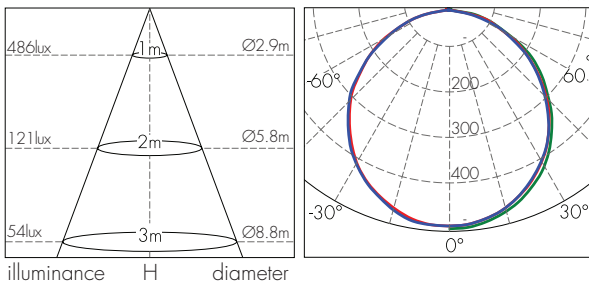

6W

12W

18W

קוטר משקל (kg)	D (mm)	H (mm)	כיסוי גובה מובנה אופטי (mm)	צבע מובנה אופטי	יעילות אורית (lm/W)	זווית הארה (°)	הספק גוון אור (lm)	הספק גוון אור (K)	דגם	תיאור פריט	מק"ט	
0.32	121	35	לבן חלבי	לבן	70	120	420	3000	6	GUM-NSF-6W-WW-R	LED PANEL אינטגרלי 4" 6W אור חם	17840122
0.32	121	35	לבן חלבי	לבן	70	120	420	4200	6	GUM-NSF-6W-W-R	LED PANEL אינטגרלי 4" 6W אור ניטרלי	17840123
0.32	121	35	לבן חלבי	לבן	70	120	420	6000	6	GUM-NSF-6W-CW-R	LED PANEL אינטגרלי 4" 6W אור קר	17840124
0.53	171	35	לבן חלבי	לבן	83	120	1,000	3000	12	GUM-NSF-12W-WW-R	LED PANEL אינטגרלי 6" 12W אור חם	17840125
0.53	171	35	לבן חלבי	לבן	83	120	1,000	4200	12	GUM-NSF-12W-W-R	LED PANEL אינטגרלי 6" 12W אור ניטרלי	17840126
0.53	171	35	לבן חלבי	לבן	83	120	1,000	6000	12	GUM-NSF-12W-CW-R	LED PANEL אינטגרלי 6" 12W אור קר	17840127
0.84	226	35	לבן חלבי	לבן	81	120	1,450	3000	18	GUM-NSF-18W-WW-R	LED PANEL אינטגרלי 8" 18W אור חם	17840128
0.84	226	35	לבן חלבי	לבן	81	120	1,450	4200	18	GUM-NSF-18W-W-R	LED PANEL אינטגרלי 8" 18W אור ניטרלי	17840129
0.84	226	35	לבן חלבי	לבן	81	120	1,450	6000	18	GUM-NSF-18W-CW-R	LED PANEL אינטגרלי 8" 18W אור קר	17840130