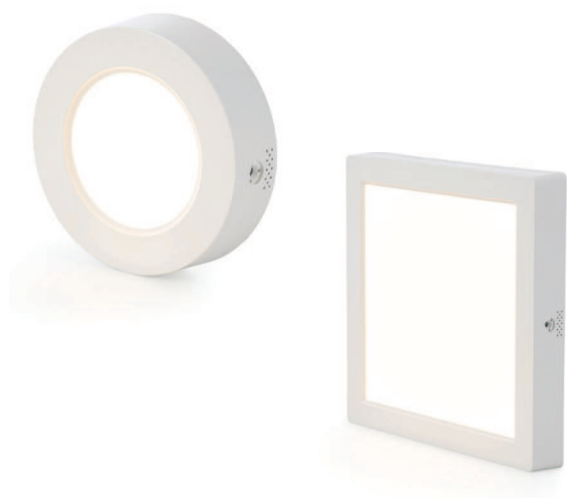

גוף תאורה LED צמוד תקרה בעל דרייבר מובנה מונע ריזוד, קל להתקנה ומאפשר חסכון כספי גבוה באחזקה ובצריכת החשמל מיועד לשימוש פנימי, להארת משרדים, מוסדות או בתים. פאנל 6W מהווה תחליף ל-1X18W עם חסכון של עד 70% בצריכת החשמל פאנל 12W מהווה תחליף ל-2X13W עם חסכון של עד 60% בצריכת החשמל פאנל 18W מהווה תחליף ל-2X18W עם חסכון של עד 50% בצריכת החשמל

מבנה:

מבנה קירור חדשני השומר על יעילות אורית לאורך זמן

גימור:

צבע לבן

מקור האור:

מודול LED, Mid Power, יעילות אורית גבוהה

מקדם מסירת צבע - CRI > 85

גוון אור 3000K/4000K/6000K

6W

12W

18W

קוטר משקל (kg)	D (mm)	H (mm)	כיסוי גובה מובנה אופטי (mm)	צבע מובנה אופטי	יעילות אורית (lm/W)	זווית הארה (°)	הספק גוון אור (lm)	הספק גוון אור (K)	דגם	תיאור פריט	מק"ט	
0.32	121	35	לבן חלבי	לבן	70	120	420	3000	6	GUM-NSF-6W-WW-R	LED PANEL אינטגרלי 4" 6W אור חם	17840122
0.32	121	35	לבן חלבי	לבן	70	120	420	4200	6	GUM-NSF-6W-W-R	LED PANEL אינטגרלי 4" 6W אור ניטרלי	17840123
0.32	121	35	לבן חלבי	לבן	70	120	420	6000	6	GUM-NSF-6W-CW-R	LED PANEL אינטגרלי 4" 6W אור קר	17840124
0.53	171	35	לבן חלבי	לבן	83	120	1,000	3000	12	GUM-NSF-12W-WW-R	LED PANEL אינטגרלי 6" 12W אור חם	17840125
0.53	171	35	לבן חלבי	לבן	83	120	1,000	4200	12	GUM-NSF-12W-W-R	LED PANEL אינטגרלי 6" 12W אור ניטרלי	17840126
0.53	171	35	לבן חלבי	לבן	83	120	1,000	6000	12	GUM-NSF-12W-CW-R	LED PANEL אינטגרלי 6" 12W אור קר	17840127
0.84	226	35	לבן חלבי	לבן	81	120	1,450	3000	18	GUM-NSF-18W-WW-R	LED PANEL אינטגרלי 8" 18W אור חם	17840128
0.84	226	35	לבן חלבי	לבן	81	120	1,450	4200	18	GUM-NSF-18W-W-R	LED PANEL אינטגרלי 8" 18W אור ניטרלי	17840129
0.84	226	35	לבן חלבי	לבן	81	120	1,450	6000	18	GUM-NSF-18W-CW-R	LED PANEL אינטגרלי 8" 18W אור קר	17840130

LED PANEL אינטגרלי על הטיח

נתונים טכניים:

מידות גוף (mm)	הספק (W)	מתח כניסה לדרייבר	דגם
120X35	6W	220V	GLM+NSF-6W-ROUND
172X35	12W	220V	GLM+NSF-12W-ROUND
225X35	18W	220V	GLM+NSF-18W-ROUND
120X120X35	6W	220V	GLM+NSF-6W-SQUARE
172X172X35	12W	220V	GLM+NSF-12W-SQUARE
225X225X35	18W	220V	GLM+NSF-18W-SQUARE