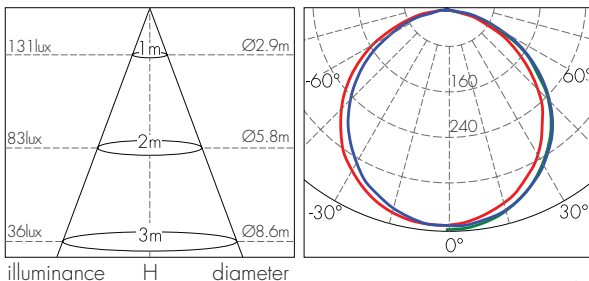

6W

12W

18W

קוטר משקל (kg)	D (mm)	H (mm)	כיסוי גובה מובנה אופטי (mm)	צבע מובנה אופטי	יעילות אורית (lm/W)	זווית הארה (°)	הספק גוון אור (lm)	הספק גוון אור (K)	דגם	תיאור פריט	מק"ט	
0.32	121	35	לבן חלבי	לבן	70	120	420	3000	6	GUM-NSF-6W-WW-R	LED PANEL אינטגרלי 4" 6W אור חם	17840122
0.32	121	35	לבן חלבי	לבן	70	120	420	4200	6	GUM-NSF-6W-W-R	LED PANEL אינטגרלי 4" 6W אור ניטרלי	17840123
0.32	121	35	לבן חלבי	לבן	70	120	420	6000	6	GUM-NSF-6W-CW-R	LED PANEL אינטגרלי 4" 6W אור קר	17840124
0.53	171	35	לבן חלבי	לבן	83	120	1,000	3000	12	GUM-NSF-12W-WW-R	LED PANEL אינטגרלי 6" 12W אור חם	17840125
0.53	171	35	לבן חלבי	לבן	83	120	1,000	4200	12	GUM-NSF-12W-W-R	LED PANEL אינטגרלי 6" 12W אור ניטרלי	17840126
0.53	171	35	לבן חלבי	לבן	83	120	1,000	6000	12	GUM-NSF-12W-CW-R	LED PANEL אינטגרלי 6" 12W אור קר	17840127
0.84	226	35	לבן חלבי	לבן	81	120	1,450	3000	18	GUM-NSF-18W-WW-R	LED PANEL אינטגרלי 8" 18W אור חם	17840128
0.84	226	35	לבן חלבי	לבן	81	120	1,450	4200	18	GUM-NSF-18W-W-R	LED PANEL אינטגרלי 8" 18W אור ניטרלי	17840129
0.84	226	35	לבן חלבי	לבן	81	120	1,450	6000	18	GUM-NSF-18W-CW-R	LED PANEL אינטגרלי 8" 18W אור קר	17840130