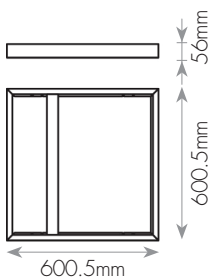

עקומה פוטומטרית:
33W