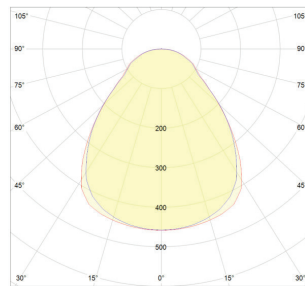

עקומה פוטומטרית:
33W