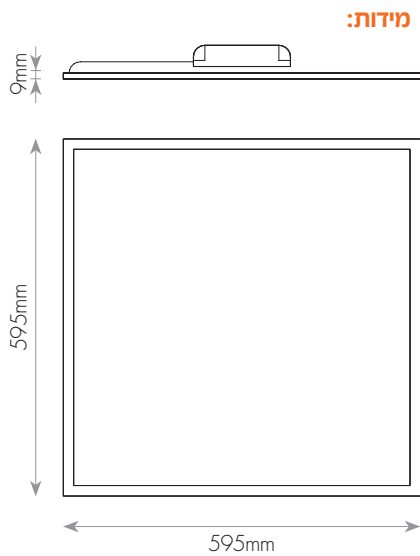

**מאפיינים טכניים:**

משקל (kg)	גובה (mm)	מידות גוף (mm)	זווית פיזור (°)	יעילות אורית (lm/W)	שטף אור (lm)	גוון אור (K)	הספק (W)	ברקוד (EAN)	תיאור פריט	מק"ט
2.00	9	595X595	90	95	3,100	3000	33	4058075225237	Panel PFM 600 33W/830 UGR<19	10588333
2.00	9	595X595	90	110	3,600	4000	33	4058075225251	Panel PFM 600 33W/840 UGR<19	10584033