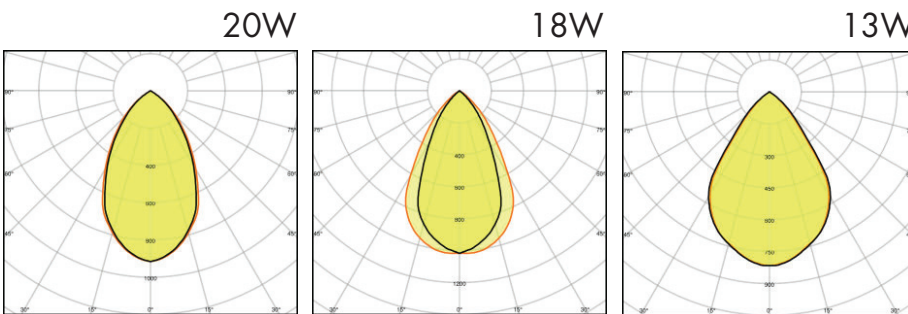

עקומה פוטומטרית:

דרייבר:

אינטגרלי, תוצרת LEDVANCE OSRAM
PF > 0.95
FLICKER-FREE

אופטיקה:

עדשת PMMA
זווית הארה 60°
UGR < 22

אופן התקנה:

הגוף כולל קפיצי התקנה יש לעגן את הגוף באמצעות כבל בטחון

תקנים:

מכון התקנים הישראלי - ת"י 20 ח"ל 2.2
TUV CE לתקן EN 61347-2-13, EN 61347-1
TUV CE לתקני EN 55015, EN 61547-3-3, EN 61000-3-2, EN 61000-3-3
TUV CE לתקן EN 62493
תקן בטיחות פוטוביולוגית IEC 62778 - RGO (Exempt)
LM80 LED

מאפיינים טכניים:

מק"ט	תיאור פריט	ברקוד (EAN)	דגם	הספק (W)	גוון אור (K)	שטף אור (Lm)	יעילות אורית (Lm/W)	זווית הארה (°)	קוטר D (mm)	גובה H (mm)	פתח קדח (mm)	משקל (kg)
10585133	DL COMFORT DN 13W	4058075104068	AC089530055	13	5700/4000/3000	1110/1210/1030	93	60	145	82	130	0.265
10585163	DL COMFORT DN 18W	4058075104082	AC089540055	18	5700/4000/3000	1470/1620/1400	90	60	172	95	155	0.35
10585203	DL COMFORT DN 20W	4058075104105	AC089550055	20	5700/4000/3000	1810/1930/1720	97	60	228	98	205	0.55