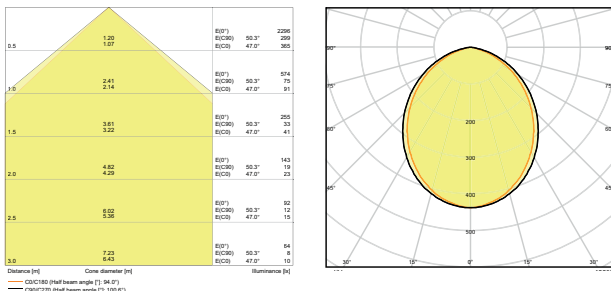

IP 44

בהתאמה תקן מוטוביולוגי

באישור מכון התקנים הישראלי

עקומה פוטומטרית:

מידות:

תקנים:

מכון התקנים הישראלי - ת"י 20 חלק 2.2
60598, 60958-2-2 TUV CB
EN 61347-1, EN 61347-2-13 TUV CE
EN 61547, EN 55015, EN 61000-3-2, EN 61000-3-3 TUV CE
EN 62493 TUV CE
תקן בטיחות פוטוביולוגית (Exempt) RG0 - IEC 62778
LM80 LED - ביצועים לרכיב ה-