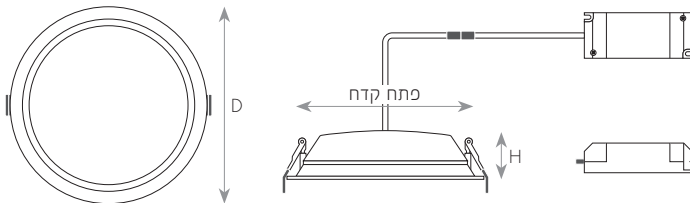

IP 44

בהתאמה תקן מוטוביולוגי

באישור מכון התקנים הישראלי

עקומה פוטומטרית:

מידות:

תקנים:

מכון התקנים הישראלי - ת"י 20 חלק 2.2
60598, 60958-2-2 TUV CB
EN 61347-1, EN 61347-2-13 TUV CE
EN 61547, EN 55015, EN 61000-3-2, EN 61000-3-3 TUV CE
EN 62493 TUV CE
תקן בטיחות פוטוביולוגית (Exempt) RG0 - IEC 62778
LM80 LED - ביצועים לרכיב ה-

מאפיינים טכניים:

מק"ט	תיאור פריט	ברקוד (EAN)	הספק (W)	גון אור (K)	שטף אור (lm)	יעילות אורית (lm/W)	זווית הארה (°)	קוטר D (mm)	גובה H (mm)	פתח קדח (mm)	משקל (kg)
10585134	שקוע LED DOWNLIGHT ALU 14W/830 IP44	4058075091436	14	3000	1190	85	100	160	52	150	0.36
10585136	שקוע LED DOWNLIGHT ALU 14W/840 IP44	4058075091450	14	4000	1260	90	100	160	52	150	0.36
10585254	שקוע LED DOWNLIGHT ALU 25W/830 IP44	4058075091498	25	3000	2250	95	100	215	61	200	0.60
10585256	שקוע LED DOWNLIGHT ALU 25W/840 IP44	4058075091511	25	4000	2370	95	100	215	61	200	0.60
10585353	שקוע LED DOWNLIGHT ALU 35W/830 IP45	4058075091559	35	3000	2975	85	100	215	61	200	0.60
10585354	שקוע LED DOWNLIGHT ALU 35W/840 IP46	4058075091573	35	4000	3150	90	100	215	61	200	0.60