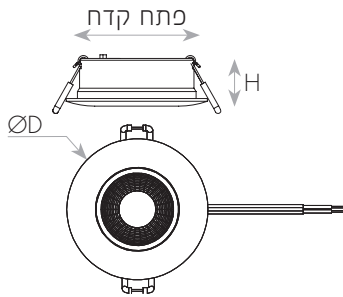

ELFIN SYLVANIA שקוע שחור LED 6W IP65 - גוון אור משתנה בלחיצת כפתור

גוף תאורה שקוע תקרה מביית SYLVANIA העולמית. מבנה אלומיניום בגובה 30 מ"מ להתקנה נוחה בדרגת אטימות גבוהה IP65. לסדרה שיטה ייחודית לבחירת גוון אור על ידי לחיצת כפתור - חם/ניטרלי/קר בגוף אחד. להארה במטבחים, אמבטיות, שטחי מסחר ועוד.

IK03

מתאים לדרשות
התקן הישראלי

DIMENSIONS & WEIGHT

מידות ומשקל

Height	30mm
Diameter	85mm
Cut hole	72mm
Product weight	103g

MATERIALS & COLORS

מבנה וגימור

Product color	black
Body material	aluminum
Protection class IEC 62262	IK03
Cover finishing	Clear
Cover material	PC
Lens material	PC