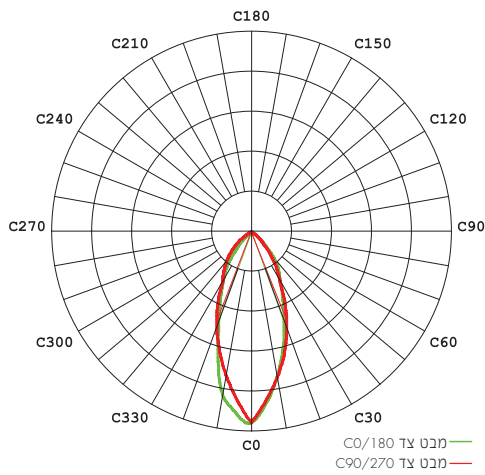

ELFIN SYLVANIA שקוע שחור LED 6W IP65 - גוון אור משתנה בלחיצת כפתור

גוף תאורה שקוע תקרה מביית SYLVANIA העולמית. מבנה אלומיניום בגובה 30 מ"מ להתקנה נוחה בדרגת אטימות גבוהה IP65. לסדרה שיטה ייחודית לבחירת גוון אור על ידי לחיצת כפתור - חם/ניטרלי/קר בגוף אחד. להארה במטבחים, אמבטיות, שטחי מסחר ועוד.

IK03

מתאים לדרשות
התקן הישראלי

DIMENSIONS & WEIGHT

מידות ומשקל

Height	30mm
Diameter	85mm
Cut hole	72mm
Product weight	103g

MATERIALS & COLORS

מבנה וגימור

Product color	black
Body material	aluminum
Protection class IEC 62262	IK03
Cover finishing	Clear
Cover material	PC
Lens material	PC

PERFORMANCE

ביצועים

Driver lifespan	30000Hrs
-----------------	----------

PHOTOMETRIC DATA

אופטיקה

Luminous efficacy	96Lm/W
Luminous flux	500/550/550Lm
CCT	2700/3000/4000K
CRI	>80
LED manufacturer	Bridgelux
Chip type	SMD 2835
SDCM	≤5
Beam angle	38°
CIE class	Direct
Efficiency	100%