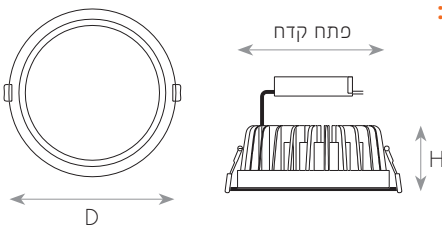

סדרת גופי תאורת LED שקועי תקרה, המהווים תחליף מושלם וחסכון אנרגטי של כ-60% בהשוואה לשקועי CFL עד 2x42W. עיצוב שמשלים את סדרת LEDVANCE SPOT LIGHT אחידות אורית מושלמת, עיצוב פונקציונלי ומינימליסטי התקנה קלה, שימוש במחבר מהיר ודרייבר חיצוני לגמישות מרבית מיועד לשימוש בחדרי מלון, חדרי שירות, מבואות ועוד.

מבנה:

גוף אלומיניום בציפוי אלקטרוסטטי בתנור, לפיזור חום מיטבי ושמידה על אורך חיי ה-LED לאורך זמן, כיסוי ועדשת PMMA טמפרטורת סביבה 20...+45°C.

גימור:

צבע לבן

מקור האור:

כס LED קשיח Mid Power, בנצילות גבוהה מקדם מסירת צבע CRI>80 גוון אור 3000K / 4000K / 6500K

אורך חיי גוף התאורה:

אורך חיים בהתאמה לתקן TM-21 ו-LM-80
L70>50,000Hr
L80>40,000Hr
L90>20,000Hr

דרייבר:

חיצוני, תוצרת LEDVANCE OSRAM
PF>0.95

אופטיקה:

עדשה איכותית לפיזור אור אחיד
זווית הארה - 95° / 100°

אופן התקנה:

הגוף כולל קפיצי התקנה יש לעגן את הגוף באמצעות כבל בטחון

תקנים:

מכון התקנים הישראלי - ת"י 20 חלק 2.2
TUV CE לתקן EN 61347-1, EN 61347-2-13
TUV CE לתקני EMC: EN 61000-3-2, EN 61000-3-3, EN 61547, EN 55015
TUV CE לתקן EN 62493
תקן בטיחות פוטוביולוגית IEC 62471 - RG 0 (Exempt)
LM80 LED - ביצועים לרכיב ה-

מאפיינים טכניים: