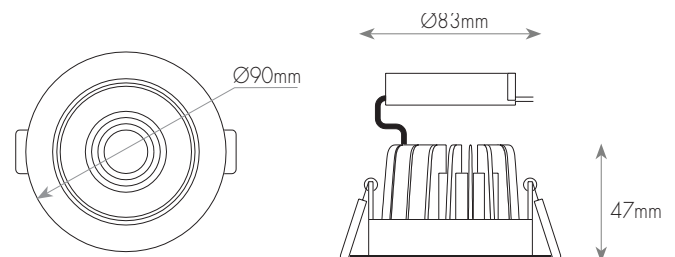

אופטיקה:

עדשה איכותית לפיזור אור מדויק ונקי
 זווית הארה - 36° . זווית כיוון $\pm 20^{\circ}$

אופן התקנה:

הגוף כולל קפיצי התקנה יש לעגן את הגוף באמצעות כבל בטחון

מידות:

תקנים:

מכון התקנים הישראלי - ת"י 20 חלק 2.2
 TUV CE לתקן EN 61347-1, EN 61347-2-13, EN 61547, EN 55015, EN 61000-3-2, EN 61000-3-3, EMC לתקני TUV CE
 EN 62493 לתקן TUV CE
 תקן בטיחות פוטוביולוגית IEC 62471 - RG 0 (Exempt)
 ביצועים לרכיב ה- LM80 LED

מאפיינים טכניים:

משקל (kg)	גובה (mm)	פתח קדח (mm)	קוטר D (mm)	יעילות אורית (lm/W)	זווית הארה ($^{\circ}$)	שטף אור (lm)	גוון אור (K)	הספק (W)	ברקוד (EAN)	תיאור פריט	מק"ט
0.31	47	83	90	85	36	660	3000	8	4058075000162	Spot 8W/830	10583308
0.31	47	83	90	90	36	720	4000	8	4058075000186	Spot 8W/840	10584308