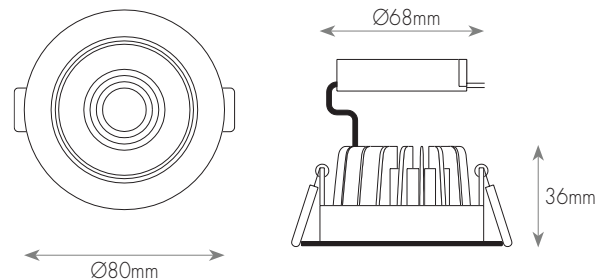

מידות:

תקנים:

מכון התקנים הישראלי - ת"י 20 חלק 2.2
TUV CE לתקן EN 61347-1, EN 61347-2-13
TUV CE לתקני EMC: EN 61000-3-2, EN 61000-3-3
TUV CE לתקן EN 62493
תקן בטיחות פוטוביולוגית IEC 62471 - RG 0 (Exempt)
ביצועים לרכיב ה- LM80 LED