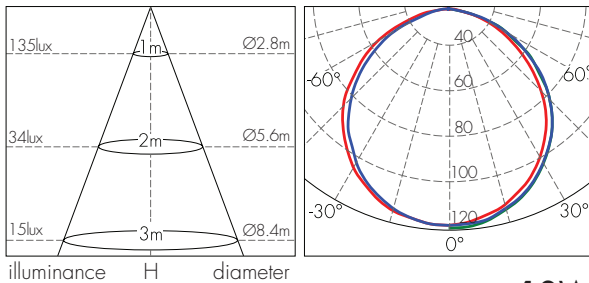

מאפיינים טכניים:

עקומות פוטומטריות וגשרי תאורה:

6W

12W

18W

| משקל (kg) | פתח קדה (mm) | אורך L (mm) | רוחב W (mm) | גובה H (mm) | כיסוי אופטי | צבע מבנה | יעילות אורית (lm/W) | זווית הארה (°) | שטף אור (lm) | גוון אור (K) | הספק (W) | דגם | תיאור פריט | מק"ט |
|-----------|--------------|-------------|-------------|-------------|-------------|----------|---------------------|----------------|--------------|--------------|----------|------------------|--------------------------------|----------|
| 0.23 | 105X105 | 121 | 121 | 29 | חלבי | לבן | 70 | 120 | 420 | 3,000 | 6 | GIM-NPL-6W-WW-S | 6W 10X10 LED PANEL אור חם | 17840113 |
| 0.23 | 105X105 | 121 | 121 | 29 | חלבי | לבן | 70 | 120 | 420 | 4,200 | 6 | GIM-NPL-6W-W-S | 6W 10X10 LED PANEL אור ניטרלי | 17840114 |
| 0.23 | 105X105 | 121 | 121 | 29 | חלבי | לבן | 70 | 120 | 420 | 6,000 | 6 | GIM-NPL-6W-CW-S | 6W 10X10 LED PANEL אור קר | 17840115 |
| 0.40 | 155X155 | 171 | 171 | 29 | חלבי | לבן | 83 | 120 | 1,000 | 3,000 | 12 | GIM-NPL-12W-WW-S | 12W 15X15 LED PANEL אור חם | 17840116 |
| 0.40 | 155X155 | 171 | 171 | 29 | חלבי | לבן | 83 | 120 | 1,000 | 4,200 | 12 | GIM-NPL-12W-W-S | 12W 15X15 LED PANEL אור ניטרלי | 17840117 |
| 0.40 | 155X155 | 171 | 171 | 29 | חלבי | לבן | 83 | 120 | 1,000 | 6,000 | 12 | GIM-NPL-12W-CW-S | 12W 15X15 LED PANEL אור קר | 17840118 |
| 0.66 | 210X210 | 226 | 226 | 29 | חלבי | לבן | 81 | 120 | 1,450 | 3,000 | 18 | GIM-NPL-18W-WW-S | 18W 21X21 LED PANEL אור חם | 17840119 |
| 0.66 | 210X210 | 226 | 226 | 29 | חלבי | לבן | 81 | 120 | 1,450 | 4,200 | 18 | GIM-NPL-18W-W-S | 18W 21X21 LED PANEL אור ניטרלי | 17840120 |
| 0.66 | 210X210 | 226 | 226 | 29 | חלבי | לבן | 81 | 120 | 1,450 | 6,000 | 18 | GIM-NPL-18W-CW-S | 18W 21X21 LED PANEL אור קר | 17840121 |