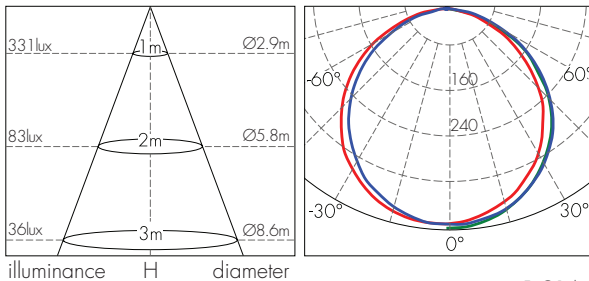

מאפיינים טכניים:

עקומות פוטומטריות וגשרי תאורה:

6W

12W

18W

| משקל (kg) | פתח קדה (mm) | אורך L (mm) | רוחב W (mm) | גובה H (mm) | כיסוי אופטי | צבע מבנה | יעילות אורית (lm/W) | זווית הארה (°) | שטף אור (lm) | גוון אור (K) | הספק (W) | דגם | תיאור פריט | מק"ט |
|-----------|--------------|-------------|-------------|-------------|-------------|----------|---------------------|----------------|--------------|--------------|----------|------------------|--------------------------------|----------|
| 0.23 | 105X105 | 121 | 121 | 29 | חלבי | לבן | 70 | 120 | 420 | 3,000 | 6 | GIM-NPL-6W-WW-S | 6W 10X10 LED PANEL אור חם | 17840113 |
| 0.23 | 105X105 | 121 | 121 | 29 | חלבי | לבן | 70 | 120 | 420 | 4,200 | 6 | GIM-NPL-6W-W-S | 6W 10X10 LED PANEL אור ניטרלי | 17840114 |
| 0.23 | 105X105 | 121 | 121 | 29 | חלבי | לבן | 70 | 120 | 420 | 6,000 | 6 | GIM-NPL-6W-CW-S | 6W 10X10 LED PANEL אור קר | 17840115 |
| 0.40 | 155X155 | 171 | 171 | 29 | חלבי | לבן | 83 | 120 | 1,000 | 3,000 | 12 | GIM-NPL-12W-WW-S | 12W 15X15 LED PANEL אור חם | 17840116 |
| 0.40 | 155X155 | 171 | 171 | 29 | חלבי | לבן | 83 | 120 | 1,000 | 4,200 | 12 | GIM-NPL-12W-W-S | 12W 15X15 LED PANEL אור ניטרלי | 17840117 |
| 0.40 | 155X155 | 171 | 171 | 29 | חלבי | לבן | 83 | 120 | 1,000 | 6,000 | 12 | GIM-NPL-12W-CW-S | 12W 15X15 LED PANEL אור קר | 17840118 |
| 0.66 | 210X210 | 226 | 226 | 29 | חלבי | לבן | 81 | 120 | 1,450 | 3,000 | 18 | GIM-NPL-18W-WW-S | 18W 21X21 LED PANEL אור חם | 17840119 |
| 0.66 | 210X210 | 226 | 226 | 29 | חלבי | לבן | 81 | 120 | 1,450 | 4,200 | 18 | GIM-NPL-18W-W-S | 18W 21X21 LED PANEL אור ניטרלי | 17840120 |
| 0.66 | 210X210 | 226 | 226 | 29 | חלבי | לבן | 81 | 120 | 1,450 | 6,000 | 18 | GIM-NPL-18W-CW-S | 18W 21X21 LED PANEL אור קר | 17840121 |