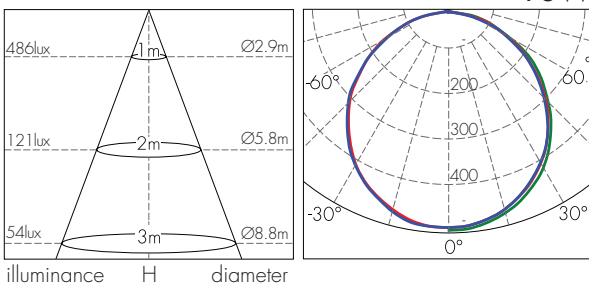

מאפיינים טכניים:

עקומות פוטומטריות וגשרי תאורה:

6W

12W

18W

| משקל (kg) | פתח קדה (mm) | אורך L (mm) | רוחב W (mm) | גובה H (mm) | כיסוי אופטי | צבע מבנה | יעילות אורית (lm/W) | זווית הארה (°) | שטף אור (lm) | גוון אור (K) | הספק (W) | דגם | תיאור פריט | מק"ט |
|-----------|--------------|-------------|-------------|-------------|-------------|----------|---------------------|----------------|--------------|--------------|----------|------------------|--------------------------------|----------|
| 0.23 | 105X105 | 121 | 121 | 29 | חלבי | לבן | 70 | 120 | 420 | 3,000 | 6 | GIM-NPL-6W-WW-S | 6W 10X10 LED PANEL אור חם | 17840113 |
| 0.23 | 105X105 | 121 | 121 | 29 | חלבי | לבן | 70 | 120 | 420 | 4,200 | 6 | GIM-NPL-6W-W-S | 6W 10X10 LED PANEL אור ניטרלי | 17840114 |
| 0.23 | 105X105 | 121 | 121 | 29 | חלבי | לבן | 70 | 120 | 420 | 6,000 | 6 | GIM-NPL-6W-CW-S | 6W 10X10 LED PANEL אור קר | 17840115 |
| 0.40 | 155X155 | 171 | 171 | 29 | חלבי | לבן | 83 | 120 | 1,000 | 3,000 | 12 | GIM-NPL-12W-WW-S | 12W 15X15 LED PANEL אור חם | 17840116 |
| 0.40 | 155X155 | 171 | 171 | 29 | חלבי | לבן | 83 | 120 | 1,000 | 4,200 | 12 | GIM-NPL-12W-W-S | 12W 15X15 LED PANEL אור ניטרלי | 17840117 |
| 0.40 | 155X155 | 171 | 171 | 29 | חלבי | לבן | 83 | 120 | 1,000 | 6,000 | 12 | GIM-NPL-12W-CW-S | 12W 15X15 LED PANEL אור קר | 17840118 |
| 0.66 | 210X210 | 226 | 226 | 29 | חלבי | לבן | 81 | 120 | 1,450 | 3,000 | 18 | GIM-NPL-18W-WW-S | 18W 21X21 LED PANEL אור חם | 17840119 |
| 0.66 | 210X210 | 226 | 226 | 29 | חלבי | לבן | 81 | 120 | 1,450 | 4,200 | 18 | GIM-NPL-18W-W-S | 18W 21X21 LED PANEL אור ניטרלי | 17840120 |
| 0.66 | 210X210 | 226 | 226 | 29 | חלבי | לבן | 81 | 120 | 1,450 | 6,000 | 18 | GIM-NPL-18W-CW-S | 18W 21X21 LED PANEL אור קר | 17840121 |