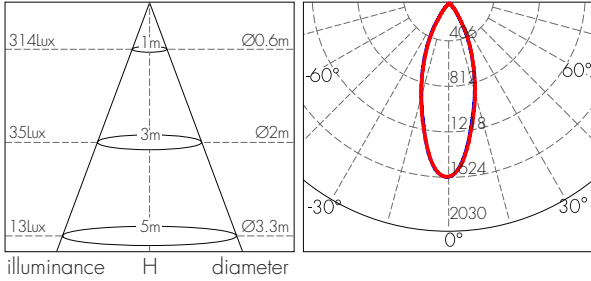

עקומות פוטומטריות וגשרי תאורה:

12W