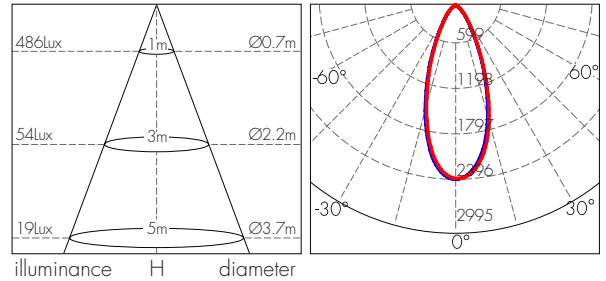

עקומות פוטומטריות וגשרי תאורה:

20W