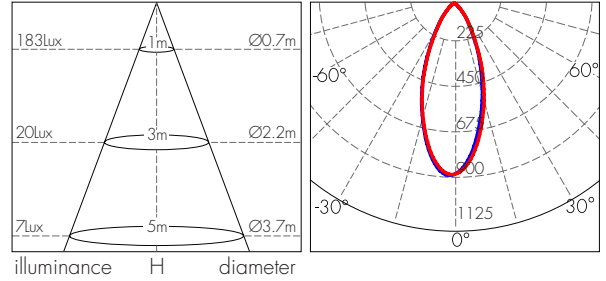

עקומות פוטומטריות וגשרי תאורה:

7W