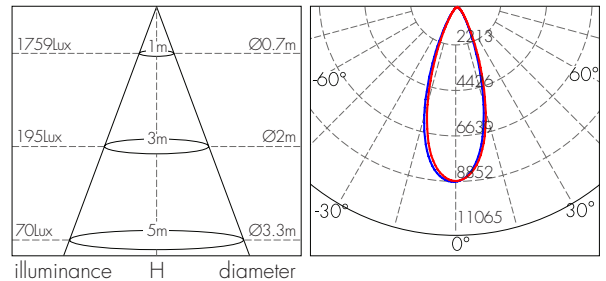

באישור מכון התקנים הישראלי

משקל	פתח קדח	קוטר D (mm)	גובה H (mm)	דרגת אטימות (IP)	יעילות אורית (lm/W)	זווית הארה (°)	שטף אור (lm)	גוון אור (K)	הספק (W)	תיאור פריט	מק"ט
0.2	75	90	43	IP20	80	45	560	3000	7	PICASSO+ 7W 45° אור חם	73304507
0.2	75	90	43	IP20	80	45	560	4000	7	PICASSO+ 7W 45° אור ניטרלי	73404507
0.2	75	90	43	IP20	80	45	560	6000	7	PICASSO+ 7W 45° אור קר	73604507
0.28	100	125	55	IP20	80	45	960	3000	12	PICASSO+ 12W 45° אור חם	73304512
0.28	100	125	55	IP20	80	45	960	4000	12	PICASSO+ 12W 45° אור ניטרלי	73404512
0.28	100	125	55	IP20	80	45	960	6000	12	PICASSO+ 12W 45° אור קר	73604512
0.4	120	145	67	IP20	80	45	1600	3000	20	PICASSO+ 20W 45° אור חם	73304520
0.4	120	145	67	IP20	80	45	1600	4000	20	PICASSO+ 20W 45° אור ניטרלי	73404520
0.4	120	145	67	IP20	80	45	1600	6000	20	PICASSO+ 20W 45° אור קר	73604520
0.64	140	170	77	IP20	80	45	2390	3000	30	PICASSO+ 30W 45° אור חם	71304530
0.64	140	170	77	IP20	80	45	2390	4000	30	PICASSO+ 30W 45° אור ניטרלי	71404530
0.64	140	170	77	IP20	80	45	2390	6000	30	PICASSO+ 30W 45° אור קר	71604530
1.20	190	230	100	IP20	85	38	4250	3000	50	PICASSO+ 50W 38° אור חם	71303850
1.20	190	230	100	IP20	85	38	4250	4000	50	PICASSO+ 50W 38° אור ניטרלי	71403850
1.20	190	230	100	IP20	85	38	4250	6000	50	PICASSO+ 50W 38° אור קר	71603850

עקומות פוטומטריות וגשרי תאורה:

12W

7W

30W

20W

50W