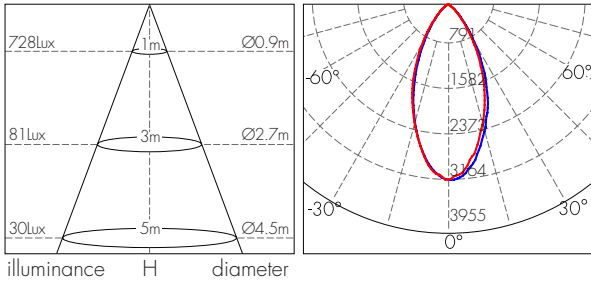

עקומות פוטומטריות וגשרי תאורה:

30W