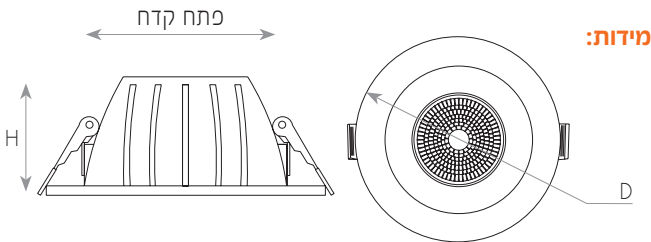

משקל	פתח קדח	קוטר D (mm)	גובה H (mm)	דרגת אטימות (IP)	יעילות אורית (lm/W)	זווית הארה (°)	שטף אור (lm)	גוון אור (K)	הספק (W)	תיאור פריט	מק"ט
0.2	75	90	43	IP20	80	45	560	3000	7	PICASSO+ 7W 45° אור חם	73304507
0.2	75	90	43	IP20	80	45	560	4000	7	PICASSO+ 7W 45° אור ניטרלי	73404507
0.2	75	90	43	IP20	80	45	560	6000	7	PICASSO+ 7W 45° אור קר	73604507
0.28	100	125	55	IP20	80	45	960	3000	12	PICASSO+ 12W 45° אור חם	73304512
0.28	100	125	55	IP20	80	45	960	4000	12	PICASSO+ 12W 45° אור ניטרלי	73404512
0.28	100	125	55	IP20	80	45	960	6000	12	PICASSO+ 12W 45° אור קר	73604512
0.4	120	145	67	IP20	80	45	1600	3000	20	PICASSO+ 20W 45° אור חם	73304520
0.4	120	145	67	IP20	80	45	1600	4000	20	PICASSO+ 20W 45° אור ניטרלי	73404520
0.4	120	145	67	IP20	80	45	1600	6000	20	PICASSO+ 20W 45° אור קר	73604520
0.64	140	170	77	IP20	80	45	2390	3000	30	PICASSO+ 30W 45° אור חם	71304530
0.64	140	170	77	IP20	80	45	2390	4000	30	PICASSO+ 30W 45° אור ניטרלי	71404530
0.64	140	170	77	IP20	80	45	2390	6000	30	PICASSO+ 30W 45° אור קר	71604530
1.20	190	230	100	IP20	85	38	4250	3000	50	PICASSO+ 50W 38° אור חם	71303850
1.20	190	230	100	IP20	85	38	4250	4000	50	PICASSO+ 50W 38° אור ניטרלי	71403850
1.20	190	230	100	IP20	85	38	4250	6000	50	PICASSO+ 50W 38° אור קר	71603850