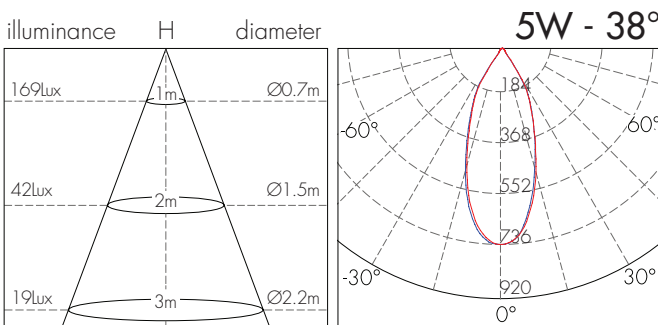

עקומות פוטומטריות וגשרי תאורה:

2Years Guarantee | 220-240V 50-60Hz | $CRI > 90$ | IP20 | LM80 | CE |

באישור מכוון תקנים ישראלי | בהתאמה לתקן מוטוביולוגי | ISO9001

תקנים:

מכון התקנים הישראלי - ת"י 20 חלק 2.2
CB לתקן IEC 61347-2-13, IEC 61347-1
תקני EMC: EN 61000-3-2, EN 61000-3-3, EN 55015, EN 61547
תקן IEC 62031
תקן בטיחות פוטוביולוגית IEC 62778 - RG 0
ביצועים לרכיבי הLED - LM-80