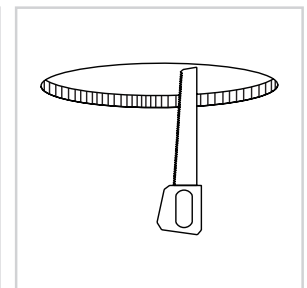

1. הכן גומחה במיקום המיועד להתקנת גוף התאורה בהתאם למידות המפורטות על גבי האריזה

הוראות זהירות

- < גוף תאורה זה משמש לתאורת פנים בלבד. בדרגת הגנה IP20
- < אין לכסות את גוף התאורה בחומר מבודד
- < לניקוי גוף התאורה יש לנתק את מתח ההזנה ולנקות בעזרת מטלית יבשה בלבד. אין להשתמש בחמרי ניקוי אחרים כגון אלכוהול, דטרגנטים או כימיכלים שונים

חשוב מאוד

משקל גוף התאורה לא יועבר לתקרה מונמכת | דקורטיבית | תותב | גבס וכו'.
גוף התאורה וכן אביזרים שמעל תקרת תותב יחוברו באמצעות מתלים נפרדים לתקרה המבנית או לקונסטרוקציה. התקנת גוף התאורה לתקרות דקורטיביות או גבס תיעשה בהתאם לתקנים: ת"י 1924 - תקרת גבס | ת"י 5103 תקרות תלויות.

- < אין לפתוח את גוף התאורה
- < במקרה של סדק, שבר או פגם חשמלי- אין להשתמש בגוף התאורה
- < אין לבצע שום שינוי ו/ו חיווט בתוך גוף התאורה לרבות מעגל ה-LED, יצירת חורים, החלפת כבל חשמל, הוספת סיליקון אטימה ו/או החלפת ברגים. כל פתיחה/שינוי עלולה לגרום נזק ולקצר את אורך החיים של גוף התאורה.
- < גוף התאורה נמצא מתאים לדרגת הגנה של IP20 (ראו טבלת IP/A בקטלוג ניסקו)
- < טרם ההתקנה יש לוודא כי מיקום ההתקנה מתאים להגדרות האטימות של הגוף

חריגה מהוראות ההתקנה לעיל עשויה לפגוע בגוף התאורה ותוביל לביטול האחריות

קבוצת ניסקו בע"מ < המע"ן 41, מודיעין < 072-2400-600 < www.niskoelec.com