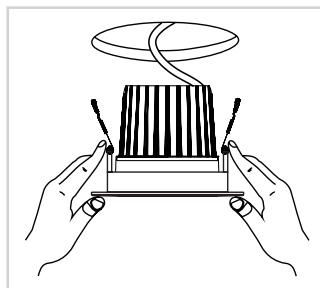

1. הכן גומחה במיקום המיועד להתקנת גוף התאורה בהתאם למידות המפורטות על גבי האריזה

הוראות זהירות

- < גוף תאורה זה משמש לתאורת פנים בלבד. בדרגת הגנה IP20
- < אין לכסות את גוף התאורה בחומר מבודד
- < לניקוי גוף התאורה יש לנתק את מתח ההזנה ולנקות בעזרת מטלית יבשה בלבד. אין להשתמש בחמרי ניקוי אחרים כגון אלכוהול, דטרגנטים או כימיכלים שונים

חשוב מאוד

משקל גוף התאורה לא יועבר לתקרה מונמכת | דקורטיבית | תותב | גבס וכו'.
גוף התאורה וכן אביזרים שמעל תקרת תותב יחוברו באמצעות מתלים נפרדים לתקרה המבנית או לקונסטרוקציה. התקנת גוף התאורה לתקרות דקורטיביות או גבס תיעשה בהתאם לתקנים: ת"י 1924 - תקרת גבס | ת"י 5103 תקרות תלויות.

- < אין לפתוח את גוף התאורה
- < במקרה של סדק, שבר או פגם חשמלי- אין להשתמש בגוף התאורה
- < אין לבצע שום שינוי ו/ו חיווט בתוך גוף התאורה לרבות מעגל ה-LED, יצירת חורים, החלפת כבל חשמל, הוספת סיליקון אטימה ו/או החלפת ברגים. כל פתיחה/שינוי עלולה לגרום נזק ולקצר את אורך החיים של גוף התאורה.
- < גוף התאורה נמצא מתאים לדרגת הגנה של IP20 (ראו טבלת IP/A בקטלוג ניסקו)
- < טרם ההתקנה יש לוודא כי מיקום ההתקנה מתאים להגדרות האטימות של הגוף

חריגה מהוראות ההתקנה לעיל עשויה לפגוע בגוף התאורה ותוביל לביטול האחריות

קבוצת ניסקו בע"מ < המע"ן 41, מודיעין < 072-2400-600 < www.niskoelec.com