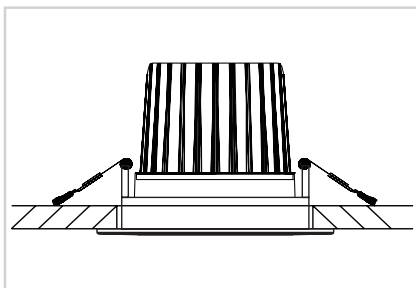

מאפיינים טכניים:

משקל (KG)	פתח קדח (mm)	קוטר (mm)	גובה (mm)	צבע גימור	יעילות אורית (lm/W)	שטף אור (lm)	זווית הארה (°)	גוון אור (K)	הספק (W)	דגם	תיאור פריט	מק"ט
0.17	68	75	63	לבן	80	400	38	3,000	5	D2029	VINO 5W אור חם	71810001
0.17	68	75	63	לבן	80	400	38	4,000	5	D2029	VINO 5W אור ניטרלי	71810011
0.26	75	85	78	לבן	80	800	38	3,000	10	D2029	VINO 10W אור חם	71810006
0.26	75	85	78	לבן	80	800	38	4,000	10	D2029	VINO 10W אור ניטרלי	71810016
0.17	68	75	63	שחור	80	400	38	3,000	5	D2029	VINO 5W אור חם	71810002
0.17	68	75	63	שחור	80	400	38	4,000	5	D2029	VINO 5W אור ניטרלי	71810012
0.26	75	85	78	שחור	80	800	38	3,000	10	D2029	VINO 10W אור חם	71810007
0.26	75	85	78	שחור	80	800	38	4,000	10	D2029	VINO 10W אור ניטרלי	71810017
0.17	68	75	63	זהב	80	400	38	3,000	5	D2029	VINO 5W אור חם	71810003
0.17	68	75	63	זהב	80	400	38	4,000	5	D2029	VINO 5W אור ניטרלי	71810013
0.26	75	85	78	זהב	80	800	38	3,000	10	D2029	VINO 10W אור חם	71810008
0.26	75	85	78	זהב	80	800	38	4,000	10	D2029	VINO 10W אור ניטרלי	71810018

הוראות הרכבה גוף תאורה שקוע סונו

לקוח יקר, תודה על שרכשת מוצר מבית ניסקו
לשמירה על בטיחות המשתמשים, הקפד על הוראות ההתקנה

הוראות התקנה

התקנת המוצר תבוצע ע"י חשמלאי בלבד
טרם ההתקנה נתק את מתח ההזנה.

אין לפתוח את גוף התאורה- התקנה והזנת גוף התאורה הינה חיצונית