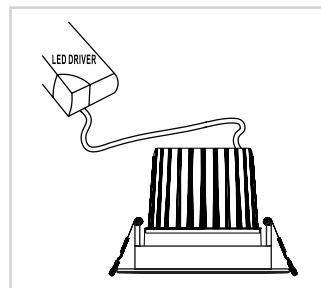

1. הכן גומחה במיקום המיועד להתקנת גוף התאורה בהתאם למידות המפורטות על גבי האריזה

הוראות זהירות

- < גוף תאורה זה משמש לתאורת פנים בלבד. בדרגת הגנה IP20
- < אין לכסות את גוף התאורה בחומר מבודד
- < לניקוי גוף התאורה יש לנתק את מתח ההזנה ולנקות בעזרת מטלית יבשה בלבד. אין להשתמש בחמרי ניקוי אחרים כגון אלכוהול, דטרגנטים או כימיכלים שונים

חשוב מאוד

משקל גוף התאורה לא יועבר לתקרה מונמכת | דקורטיבית | תותב | גבס וכו'.
גוף התאורה וכן אביזרים שמעל תקרת תותב יחוברו באמצעות מתלים נפרדים לתקרה המבנית או לקונסטרוקציה. התקנת גוף התאורה לתקרות דקורטיביות או גבס תיעשה בהתאם לתקנים: ת"י 1924 - תקרת גבס | ת"י 5103 תקרות תלויות.

- < אין לפתוח את גוף התאורה
- < במקרה של סדק, שבר או פגם חשמלי- אין להשתמש בגוף התאורה
- < אין לבצע שום שינוי ו/ו חיווט בתוך גוף התאורה לרבות מעגל ה-LED, יצירת חורים, החלפת כבל חשמל, הוספת סיליקון אטימה ו/או החלפת ברגים. כל פתיחה/שינוי עלולה לגרום נזק ולקצר את אורך החיים של גוף התאורה.
- < גוף התאורה נמצא מתאים לדרגת הגנה של IP20 (ראו טבלת IP/A בקטלוג ניסקו)
- < טרם ההתקנה יש לוודא כי מיקום ההתקנה מתאים להגדרות האטימות של הגוף

חריגה מהוראות ההתקנה לעיל עשויה לפגוע בגוף התאורה ותוביל לביטול האחריות

קבוצת ניסקו בע"מ < המע"ן 41, מודיעין < 072-2400-600 < www.niskoelec.com