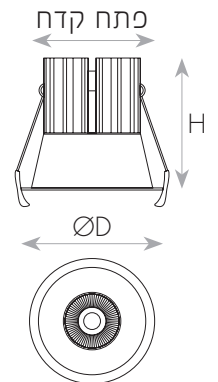

גימור:

מסגרת בלבן, שחור או זהב לבחירה

מבנה:

יציקת אלומיניום צבועה באבקת פוליאסטר בתנור, מערכת קירור מובנית, לפיזור חום מירבי לשמירה והארכת חיי ה-LED כיסוי זכוכית שקופה עמידה
טמפרטורת עבודה של $-15^{\circ}\text{C} \dots +40^{\circ}\text{C}$

הגוף כולל קפיצי התקנה.
יש לעגן את הגוף באמצעות כבל ביטחון המצורף לגוף

מידות:

עקומות פוטומטריות וגשרי תאורה:

2Years Guarantee | 220-240V 50-60Hz | $CRI > 90$ | IP20 | LM80 | CE |

באישור מכוון תקנים ישראלי | בהתאמה לתקן מוטוביולוגי | ISO9001

מאפיינים טכניים:

משקל (KG)	פתח קדח (mm)	קוטר (mm)	גובה (mm)	צבע גימור	יעילות אורית (lm/W)	שטף אור (lm)	זווית הארה (°)	גוון אור (K)	הספק (W)	דגם	תיאור פריט	מק"ט
0.17	68	75	63	לבן	80	400	38	3,000	5	D2029	VINO 5W אור חם	71810001
0.17	68	75	63	לבן	80	400	38	4,000	5	D2029	VINO 5W אור ניטרלי	71810011
0.26	75	85	78	לבן	80	800	38	3,000	10	D2029	VINO 10W אור חם	71810006
0.26	75	85	78	לבן	80	800	38	4,000	10	D2029	VINO 10W אור ניטרלי	71810016
0.17	68	75	63	שחור	80	400	38	3,000	5	D2029	VINO 5W אור חם	71810002
0.17	68	75	63	שחור	80	400	38	4,000	5	D2029	VINO 5W אור ניטרלי	71810012
0.26	75	85	78	שחור	80	800	38	3,000	10	D2029	VINO 10W אור חם	71810007
0.26	75	85	78	שחור	80	800	38	4,000	10	D2029	VINO 10W אור ניטרלי	71810017
0.17	68	75	63	זהב	80	400	38	3,000	5	D2029	VINO 5W אור חם	71810003
0.17	68	75	63	זהב	80	400	38	4,000	5	D2029	VINO 5W אור ניטרלי	71810013
0.26	75	85	78	זהב	80	800	38	3,000	10	D2029	VINO 10W אור חם	71810008
0.26	75	85	78	זהב	80	800	38	4,000	10	D2029	VINO 10W אור ניטרלי	71810018