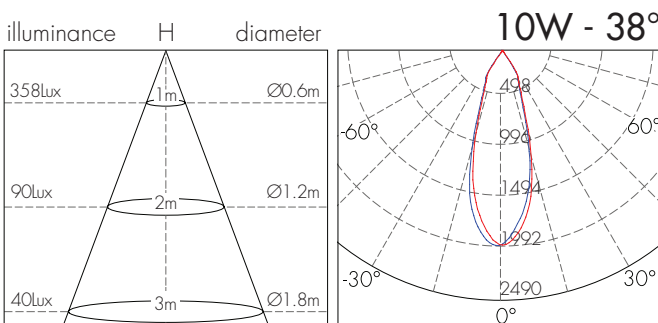

עקומות פוטומטריות וגשרי תאורה:

2Years Guarantee | 220-240V 50-60Hz | $CRI > 90$ | IP20 | LM80 | CE |

באישור מכוון תקנים ישראלי | בהתאמה לתקן מוטוביולוגי | ISO9001

תקנים:

מכון התקנים הישראלי - ת"י 20 חלק 2.2
CB לתקן IEC 61347-2-13, IEC 61347-1
תקני EMC: EN 61000-3-2, EN 61000-3-3, EN 55015, EN 61547
תקן IEC 62031
תקן בטיחות פוטוביולוגית IEC 62778 - RG 0
ביצועים לרכיבי הLED - LM-80