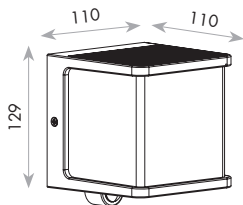

DOBLO 8W

מק"ט 71510201

צבע גוף אפור

גוף אלומיניום

כיסוי חלבי PC

סוללה 1*1500mAh 3.7V Li-ion

4000K

2Years Guarantee | 500Lum | IP54 | Class3