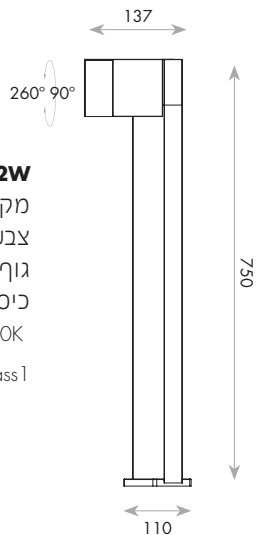

CUBA

reddot design award

איך אתה רוצה את האור שלך?
גוף בעיצוב ורסטילי המתאים להתקנה אנכית, או אופקית לבחירה. ראש גוף התאורה ניתן לכיוון וסיבוב של 350°, מה שיוצר אפשרויות מגוונות של הארה עילית, תחתית או צידית ומייצר אפקט הארה קסום בנוחות ובפשטות.

CUBA-2 23W

מק"ט 71510001
צבע גוף אפור
גוף אלומיניום
כיסוי חלבי PC
3000K

5Years Guarantee | 1000Lum | IP54 | Class1

CUBA-1 12W

מק"ט 71510002
צבע גוף אפור
גוף אלומיניום
כיסוי חלבי PC
3000K

5Years Guarantee | 600Lum | IP54 | Class1

CUBA-1 12W

מק"ט 71510101
צבע גוף אפור
גוף אלומיניום
כיסוי חלבי PC
3000K

5Years Guarantee | 600Lum | IP54 | Class1