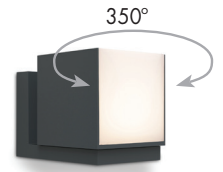

CUBA

reddot design award

איך אתה רוצה את האור שלך?
גוף בעיצוב ורסטילי המתאים להתקנה אנכית, או אופקית לבחירה. ראש גוף התאורה ניתן לכיוון וסיבוב של 350°, מה שיוצר אפשרויות מגוונות של הארה עילית, תחתית או צידית ומייצר אפקט הארה קסום בנוחות ובפשטות.

CUBA-2 23W

מק"ט 71510001
צבע גוף אפור
גוף אלומיניום
כיסוי חלבי PC
3000K

5Years Guarantee | 1000Lum | IP54 | Class1

CUBA-1 12W

מק"ט 71510002
צבע גוף אפור
גוף אלומיניום
כיסוי חלבי PC
3000K

5Years Guarantee | 600Lum | IP54 | Class1

CUBA-1 12W

מק"ט 71510101
צבע גוף אפור
גוף אלומיניום
כיסוי חלבי PC
3000K

5Years Guarantee | 600Lum | IP54 | Class1