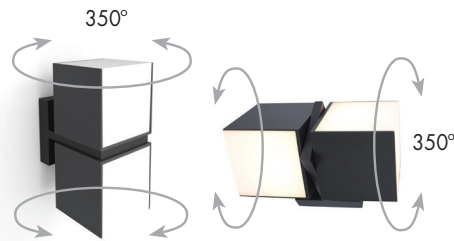

CUBA

reddot design award

איך אתה רוצה את האור שלך?
גוף בעיצוב ורסטילי המתאים להתקנה אנכית, או אופקית לבחירה. ראש גוף התאורה ניתן לכיוון וסיבוב של 350°, מה שיוצר אפשרויות מגוונות של הארה עילית, תחתית או צידית ומייצר אפקט הארה קסום בנוחות ובפשטות.

CUBA-2 23W

מק"ט 71510001
צבע גוף אפור
גוף אלומיניום
כיסוי חלבי PC
3000K

5Years Guarantee | 1000Lum | IP54 | Class1

CUBA-1 12W

מק"ט 71510002
צבע גוף אפור
גוף אלומיניום
כיסוי חלבי PC
3000K

5Years Guarantee | 600Lum | IP54 | Class1

CUBA-1 12W

מק"ט 71510101
צבע גוף אפור
גוף אלומיניום
כיסוי חלבי PC
3000K

5Years Guarantee | 600Lum | IP54 | Class1