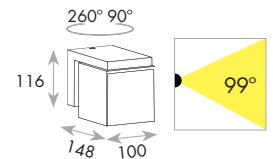

CUBA-1 12W

מק"ט 71510101
צבע גוף אפור
גוף אלומיניום
כיסוי חלבי PC
3000K

5Years Guarantee | 600Lum | IP54 | Class1