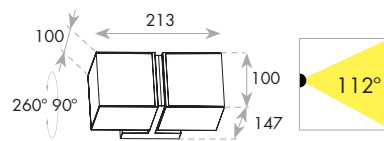

CUBA

reddot design award

איך אתה רוצה את האור שלך?
גוף בעיצוב ורסטילי המתאים להתקנה אנכית, או אופקית לבחירה. ראש גוף התאורה ניתן לכיוון וסיבוב של 350°, מה שיוצר אפשרויות מגוונות של הארה עילית, תחתית או צידית ומייצר אפקט הארה קסום בנוחות ובפשטות.

CUBA-2 23W

מק"ט 71510001
צבע גוף אפור
גוף אלומיניום
כיסוי חלבי PC
3000K

5Years Guarantee | 1000Lum | IP54 | Class1

CUBA-1 12W

מק"ט 71510002
צבע גוף אפור
גוף אלומיניום
כיסוי חלבי PC
3000K

5Years Guarantee | 600Lum | IP54 | Class1