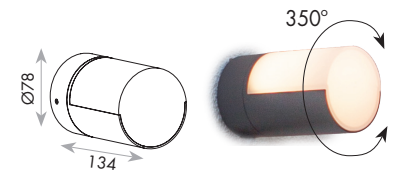

סדרת גופים בצורת גליל בשילוב מסגרת אלומיניום אפורה. בעלי ראש הארה בודד או כפול הניתן לכוונון - מסתובב 350° ובכך מייצר שטיפה עדינה. להתקנה בצורה אופקית או אנכית. חדש - להשלמת העיצוב עמודון **CYRA**

CYRA 8W

מק"ט 71510100
צבע גוף אפור
גוף אלומיניום
כיסוי חלבי PC
3000K

5Years Guarantee | 500Lum | IP54 | Class1

CYRA-2 15W

מק"ט 71510038
צבע גוף אפור
גוף אלומיניום
כיסוי חלבי PC
3000K

5Years Guarantee | 1000Lum | IP54 | Class1