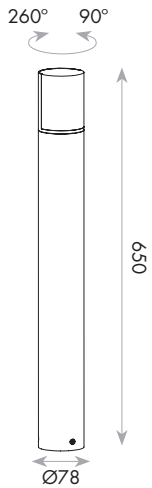

סדרת גופים בצורת גליל בשילוב מסגרת אלומיניום אפורה. בעלי ראש הארה בודד או כפול הניתן לכוונון - מסתובב 350° ובכך מייצר שטיפה עדינה. להתקנה בצורה אופקית או אנכית. חדש - להשלמת העיצוב עמודון **CYRA**

CYRA 8W

מק"ט 71510100
צבע גוף אפור
גוף אלומיניום
כיסוי חלבי PC
3000K

5Years Guarantee | 500Lum | IP54 | Class1

CYRA-2 15W

מק"ט 71510038
צבע גוף אפור
גוף אלומיניום
כיסוי חלבי PC
3000K

5Years Guarantee | 1000Lum | IP54 | Class1

CYRA 8W

מק"ט 71510003
צבע גוף אפור
גוף אלומיניום
כיסוי חלבי PC
3000K

5Years Guarantee | 500Lum | IP54 | Class1