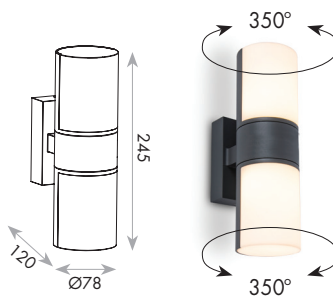

סדרת גופים בצורת גליל בשילוב מסגרת אלומיניום אפורה. בעלי ראש הארה בודד או כפול הניתן לכוונון - מסתובב 350° ובכך מייצר שטיפה עדינה. להתקנה בצורה אופקית או אנכית. חדש - להשלמת העיצוב עמודון **CYRA**

CYRA 8W

מק"ט 71510100
צבע גוף אפור
גוף אלומיניום
כיסוי חלבי PC
3000K

5Years Guarantee | 500Lum | IP54 | Class1

CYRA-2 15W

מק"ט 71510038
צבע גוף אפור
גוף אלומיניום
כיסוי חלבי PC
3000K

5Years Guarantee | 1000Lum | IP54 | Class1

CYRA 8W

מק"ט 71510003
צבע גוף אפור
גוף אלומיניום
כיסוי חלבי PC
3000K

5Years Guarantee | 500Lum | IP54 | Class1