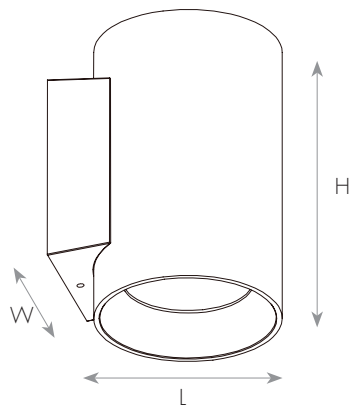

אופטיקה:

כיסוי פוליקרבונט PC שקוף בעל עמידות אנטי ונדלית זווית הארה - 82° / 80°

אופן התקנה:

התקנה קלה ומהירה באמצעות תושבת נשלפת

תקנים:

מכון התקנים הישראלי - ת"י 20 חלק 2.1 $T_0 = 40^{\circ}\text{C}$
 CB-TUV לתקן IEC 60598-2-5, IEC 60598-1
 CB-TUV לתקן IEC 61347-2-13, IEC 61347-1
 EMC לתקני TUV: IEC 61000-3-3, IEC 61000-3-2, EN 55015, IEC 61547
 תקן בטיחות פוטוביולוגית: IEC 62471, RG-1
 ביצועים לרכיב ה-LED TM-21
 ביצועים לגוף התאורה - LM79
 חוזק מכני IEC 66262 - IK08

פיזור אור:

מידות:

מאפיינים טכניים:

משקל (kg)	רוחב W (mm)	אורך L (mm)	גובה H (mm)	צבע מבנה	זווית הארה ($^{\circ}$)	יעילות אורית (lm/W)	הספק שטף אור (lm)	הספק (W)	גוון אור (K)	תיאור פריט	מק"ט
1.6	110	131	175	לבן	80	76	1400	18	3000	קירי UP&DOWN 18W אור חם	75512013
1.6	110	131	175	שחור	80	76	1400	18	3000	קירי UP&DOWN 18W אור חם	75512003
1.6	110	131	175	שחור	80	76	1400	18	4000	קירי UP&DOWN 18W אור ניטרלי	75512004
2.7	144	168	226	לבן	82	89	3400	38	3000	קירי UP&DOWN 38W אור חם	75514013
2.7	144	168	226	שחור	82	89	3400	38	3000	קירי UP&DOWN 38W אור חם	75514003
2.7	144	168	226	שחור	82	89	3400	38	4000	קירי UP&DOWN 38W אור ניטרלי	75514004